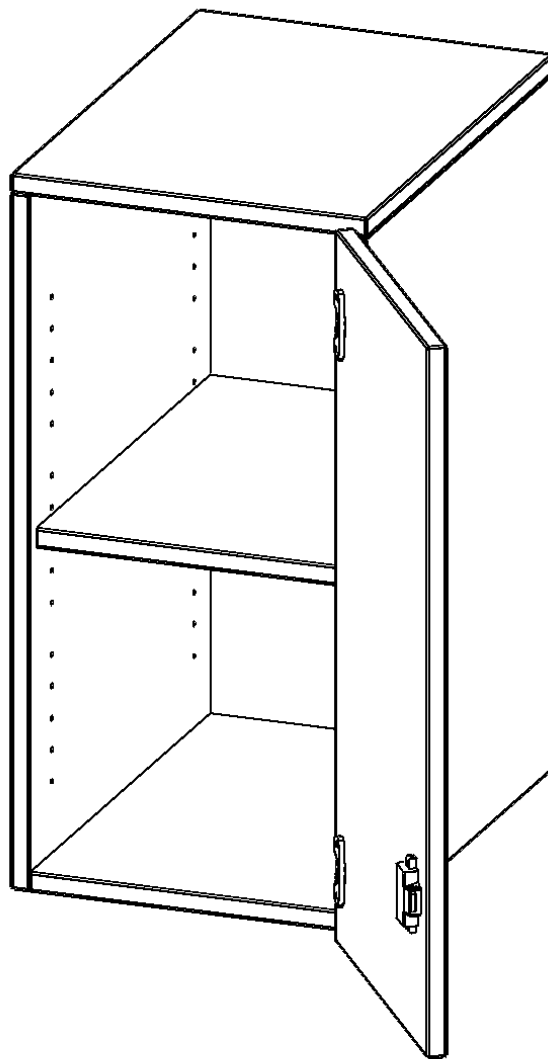

E3642ATRE

PRODUKTDATENBLATT
WWW.MOEBELWERK-NIESKY.DE

AUFSATZSCHRANK FÜR ERGOTRAY SERIE, 2 ORDNERHÖHEN - SERIE EVO180

B/H/T: 36,1X72X40 CM, 1 TÜR, TÜR ÖFFNET RECHTS

PRODUKTBESCHREIBUNG

Die evo180 Regale und Schränke in verschiedenen Höhen und Breiten, sind ein Kernstück unseres evo180 Schrankwandprogrammes. Sie bieten Ihnen die Möglichkeit, Ihre Raumhöhe immer optimal auszunutzen und im wahrsten Sinne des Wortes "noch einen drauf zu setzen". Die Aufsatzschränke werden als Ergänzung zu unseren Basisschränken angeboten und bei Lieferung, auf Wunsch durch unser Team, mit dem jeweiligen Unterschrank fest verschraubt. Die Rückwand ist als Sichtrückwand ausgeführt, dementsprechend eignen sich alle evo180 Einzelschränke oder Schrankwände auch als Raumteiler.

Die praktischen ErgoTray Boxen sind in verschiedenen Farben erhältlich sowie in 2 Höhen verfügbar - es gibt hohe und flache Boxen. Wir bieten im Rahmen der evo180 Serie viele Regale und Schränke mit ErgoTray Boxen an. Damit alles zusammen passt, finden Sie auch Schränke und Regale ohne Boxen, aber in den dazu passenden Breiten. Die Sideboards bis 3,5 Ordnerhöhen sind alle wahlweise mit Sockel, fahrbar oder mit stabilen Metallmöbelstellfüßen erhältlich. Die fahrbaren Sideboards verfügen über 4 Rollen, davon sind 2 feststellbar.

Zubehör

EIGENSCHAFTEN

- Aufsatzschrank für ErgoTray Serie
- 2 Ordnerhöhen
- Tür abschließbar
- Sichtrückwand
- höhen 72 cm für Standardordner
- Tür öffnet rechts

Artikelnummer	E3642ATRE	
Breite / Höhe / Tiefe	361 mm / 720 mm / 400 mm	14.2" / 28.3" / 15.7"
Ordnerhöhen	2	
Einlegeböden	1	
Fächer	2	
Einsatzbereich	Kindergarten, Grundschule, Weiterführende Schule, Büro und Objekt	
Material	Kunststoff, Melaminplatte	
Bauart	Abschließbar, Aufsatzmodul	
Sicherheitshinweise	Achtung Kippgefahr	
Produktlinie	evo180	