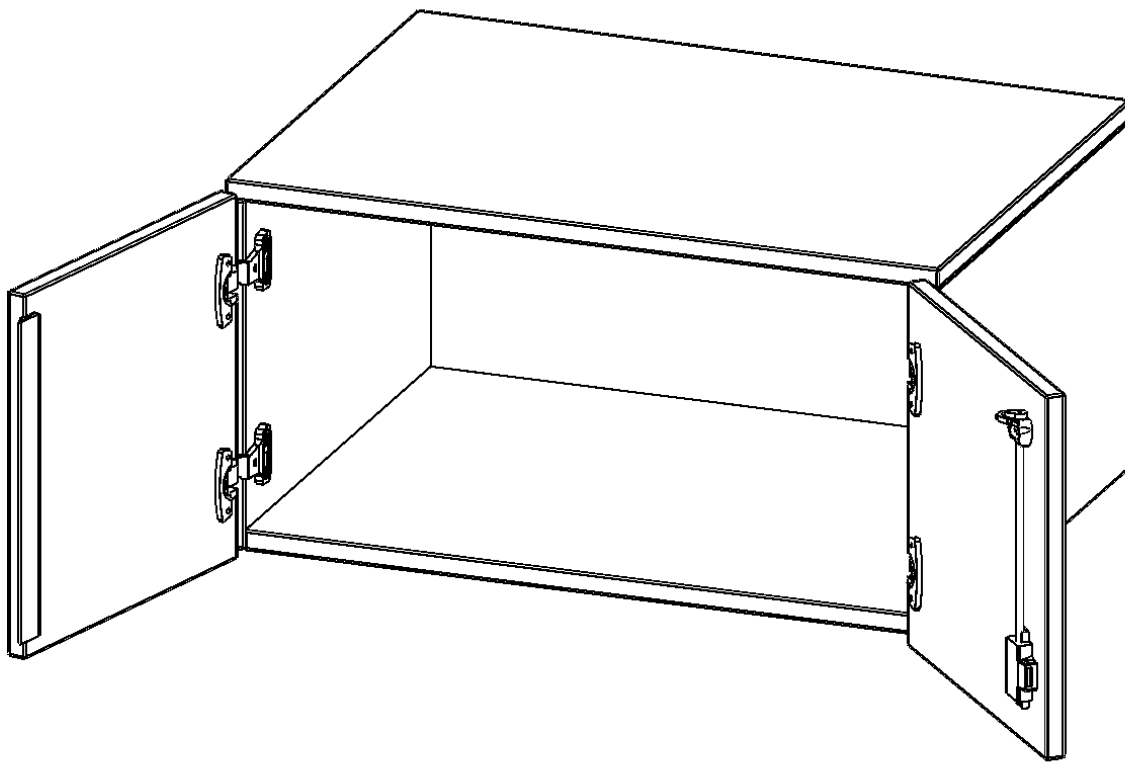

E10551AT

PRODUKTDATENBLATT
WWW.MOEBELWERK-NIESKY.DE

AUFSATZSCHRANK FÜR ERGOTRAY SERIE, 1 ORDNERHÖHE - SERIE EVO180

ZWEI TÜREN, B/H/T: 104,5X36X50 CM

PRODUKTBESCHREIBUNG

Unsere evo180 Regale und Schränke in verschiedenen Höhen und Breiten, sind ein Kernstück unseres evo180 Schrankwandprogrammes. Sie bieten Ihnen die Möglichkeit, Ihre Raumhöhe immer optimal auszunutzen und im wahrsten Sinne des Wortes "noch einen drauf zu setzen". Die Aufsatzschränke werden als Ergänzung zu unseren Basisschränken angeboten und bei Lieferung, auf Wunsch durch unser Team, mit dem jeweiligen Unterschränk fest verschraubt. Die Rückwand ist als Sichtrückwand ausgeführt, dementsprechend eignen sich alle evo180 Einzelschränke oder Schrankwände auch als Raumteiler.

Die praktischen ErgoTray Boxen sind in verschiedenen Farben erhältlich sowie in 2 Höhen verfügbar - es gibt hohe und flache Boxen. Wir bieten im Rahmen der evo180 Serie viele Regale und Schränke mit ErgoTray Boxen an. Damit alles zusammen passt, finden Sie auch Schränke und Regale ohne Boxen - aber in den dazu passenden Breiten. Die Sideboards bis 3,5 Ordnerhöhen sind alle wahlweise mit Sockel, fahrbar oder mit stabilen Metallmöbelstellfüßen erhältlich. Die fahrbaren Sideboards verfügen über 4 Rollen, davon sind 2 feststellbar.

Zubehör

EIGENSCHAFTEN

- Aufsatzschrank für ErgoTray Serie
- 1 Ordnerhöhe
- Türen abschließbar
- Sichtrückwand
- Höhe 36 cm für Standardordner

Artikelnummer	E10551AT	
Breite / Höhe / Tiefe	1045 mm / 360 mm / 500 mm	41.1" / 14.2" / 19.7"
Ordnerhöhen	1	
Fächer	1	
Einsatzbereich	Kindergarten, Grundschule, Weiterführende Schule, Büro und Objekt	
Material	Kunststoff, Melaminplatte	
Bauart	Abschließbar, Aufsatzmodul	
Sicherheitshinweise	Achtung Kippgefahr	
Produktlinie	evo180	