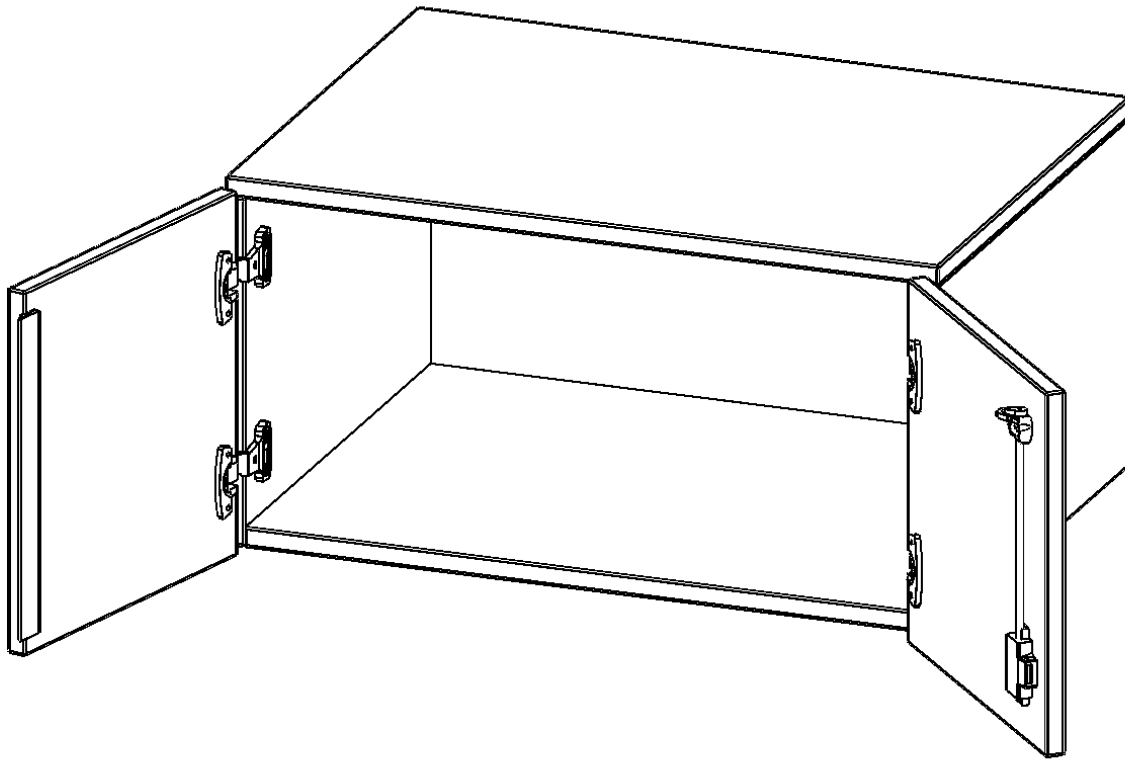

## AUFSATZSCHRANK FÜR ERGOTRAY SERIE, 1 ORDNERHÖHE - SERIE EVO180

ZWEI TÜREN, B/H/T: 104,5X36X40 CM

### PRODUKTBESCHREIBUNG

Unsere evo180 Regale und Schränke in verschiedenen Höhen und Breiten, sind ein Kernstück unseres evo180 Schrankwandprogrammes. Sie bieten Ihnen die Möglichkeit, Ihre Raumhöhe immer optimal auszunutzen und im wahrsten Sinne des Wortes "noch einen drauf zu setzen". Die Aufsatzschränke werden als Ergänzung zu unseren Basisschränken angeboten und bei Lieferung, auf Wunsch durch unser Team, mit dem jeweiligen Unterschränk fest verschraubt. Die Rückwand ist als Sichtrückwand ausgeführt, dementsprechend eignen sich alle evo180 Einzelschränke oder Schrankwände auch als Raumteiler.

Die praktischen ErgoTray Boxen sind in verschiedenen Farben erhältlich sowie in 2 Höhen verfügbar - es gibt hohe und flache Boxen. Wir bieten im Rahmen der evo180 Serie viele Regale und Schränke mit ErgoTray Boxen an. Damit alles zusammen passt, finden Sie auch Schränke und Regale ohne Boxen - aber in den dazu passenden Breiten. Die Sideboards bis 3,5 Ordnerhöhen sind alle wahlweise mit Sockel, fahrbar oder mit stabilen Metallmöbelstellfüßen erhältlich. Die fahrbaren Sideboards verfügen über 4 Rollen, davon sind 2 feststellbar.

### EIGENSCHAFTEN

- Aufsatzschrank für ErgoTray Serie
- 1 Ordnerhöhe
- Türen abschließbar
- Sichtrückwand
- Höhe 36 cm für Standardordner

Artikelnummer	E10541AT	
Breite / Höhe / Tiefe	1045 mm / 360 mm / 400 mm	41.1" / 14.2" / 15.7"
Ordnerhöhen	1	
Fächer	1	
Einsatzbereich	Kindergarten, Grundschule, Weiterführende Schule, Büro und Objekt	
Material	Kunststoff, Melaminplatte	
Bauart	Abschließbar, Aufsatzmodul	
Sicherheitshinweise	Achtung Kippgefahr	
Produktlinie	evo180	