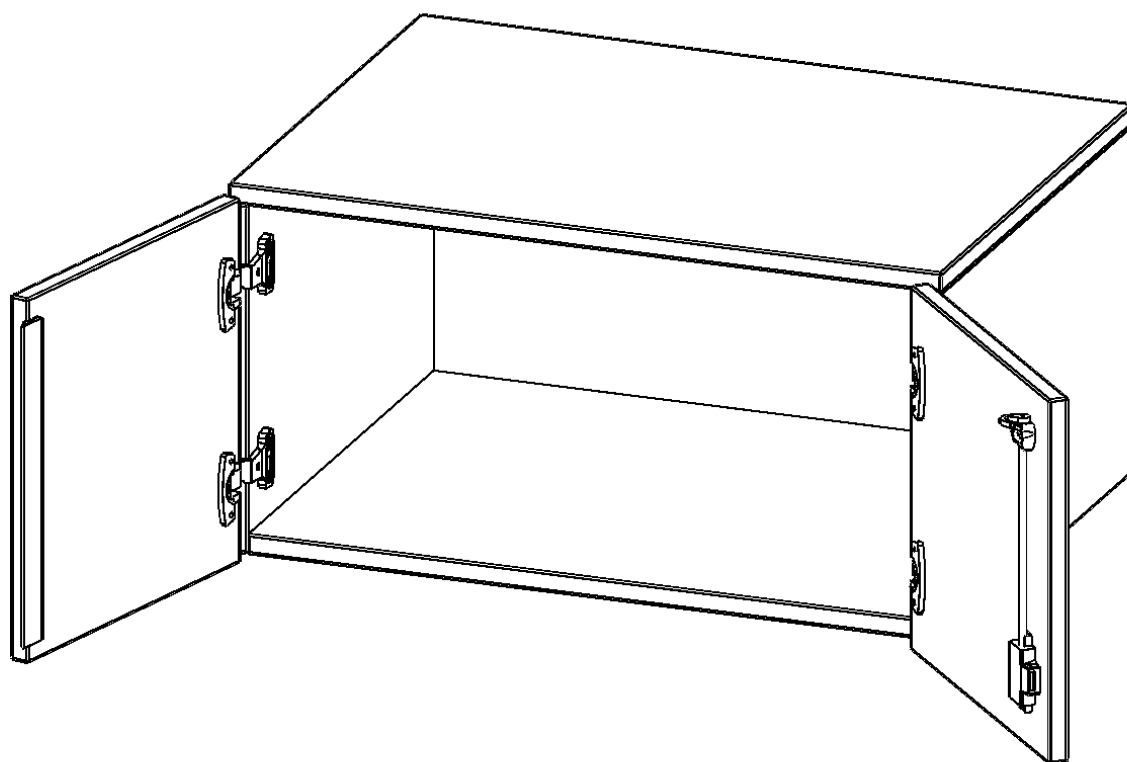

E7061AT

PRODUKTDATENBLATT
WWW.MOEBELWERK-NIESKY.DE

AUFSATZSCHRANK FÜR ERGOTRAY SERIE, 1 ORDNERHÖHE - SERIE EVO180

ZWEI TÜREN, B/H/T: 70,3X36X60 CM

PRODUKTBESCHREIBUNG

Unsere evo180 Regale und Schränke in verschiedenen Höhen und Breiten, sind ein Kernstück unseres evo180 Schrankwandprogrammes. Sie bieten Ihnen die Möglichkeit, Ihre Raumhöhe immer optimal auszunutzen und im wahrsten Sinne des Wortes "noch einen drauf zu setzen". Die Aufsatzschränke werden als Ergänzung zu unseren Basisschränken angeboten und bei Lieferung, auf Wunsch durch unser Team, mit dem jeweiligen Unterschränk fest verschraubt. Die Rückwand ist als Sichtrückwand ausgeführt, dementsprechend eignen sich alle evo180 Einzelschränke oder Schrankwände auch als Raumteiler.

Die praktischen ErgoTray Boxen sind in verschiedenen Farben erhältlich sowie in 2 Höhen verfügbar - es gibt hohe und flache Boxen. Wir bieten im Rahmen der evo180 Serie viele Regale und Schränke mit ErgoTray Boxen an. Damit alles zusammen passt, finden Sie auch Schränke und Regale ohne Boxen - aber in den dazu passenden Breiten. Die Sideboards bis 3,5 Ordnerhöhen sind alle wahlweise mit Sockel, fahrbar oder mit stabilen Metallmöbelstellfüßen erhältlich. Die fahrbaren Sideboards verfügen über 4 Rollen, davon sind 2 feststellbar.

Zubehör

EIGENSCHAFTEN

- Aufsatzschrank für ErgoTray Serie
- 1 Ordnerhöhe
- Türen abschließbar
- Sichtrückwand
- Höhe 36 cm für Standardordner

Artikelnummer	E7061AT	
Breite / Höhe / Tiefe	703 mm / 360 mm / 600 mm	27.7" / 14.2" / 23.6"
Ordnerhöhen	1	
Fächer	1	
Einsatzbereich	Kindergarten, Grundschule, Weiterführende Schule, Büro und Objekt	
Material	Kunststoff, Melaminplatte	
Bauart	Abschließbar, Aufsatzmodul	
Sicherheitshinweise	Achtung Kippgefahr	
Produktlinie	evo180	