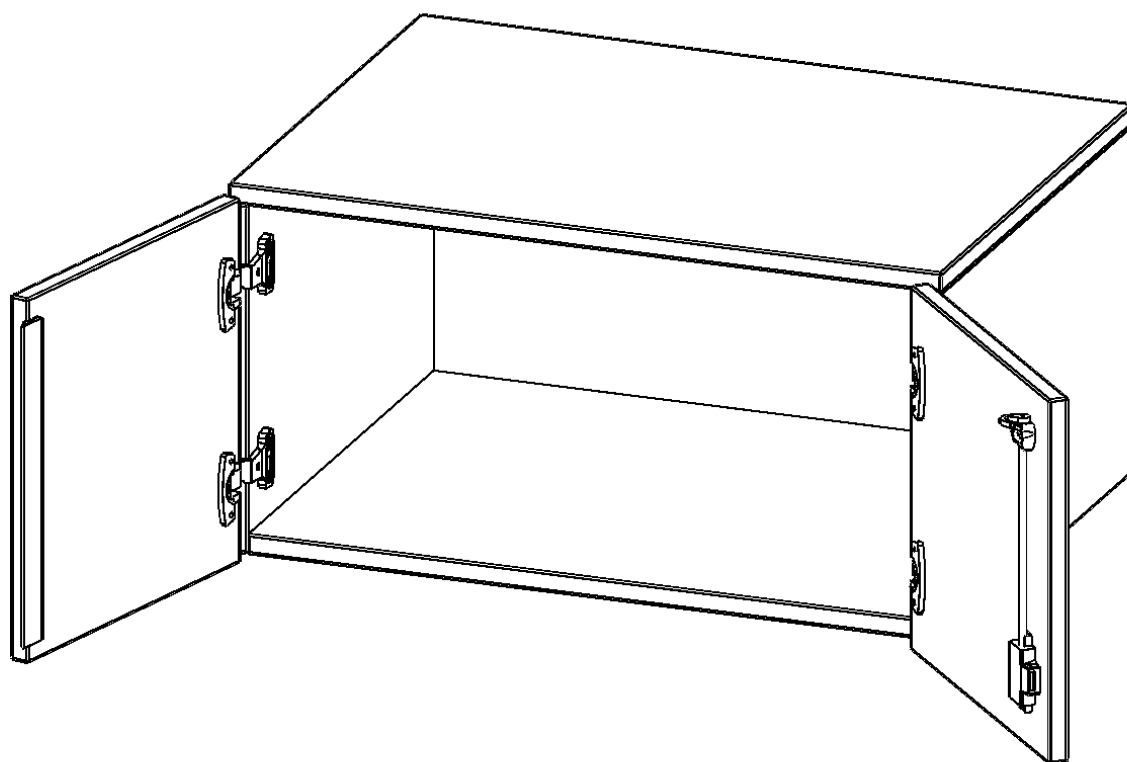

E7041AT

PRODUKTDATENBLATT
WWW.MOEBELWERK-NIESKY.DE

AUFSATZSCHRANK FÜR ERGOTRAY SERIE, 1 ORDNERHÖHE - SERIE EVO180

ZWEI TÜREN, B/H/T: 70,3X36X40 CM

PRODUKTBESCHREIBUNG

Unsere evo180 Regale und Schränke in verschiedenen Höhen und Breiten, sind ein Kernstück unseres evo180 Schrankwandprogrammes. Sie bieten Ihnen die Möglichkeit, Ihre Raumhöhe immer optimal auszunutzen und im wahrsten Sinne des Wortes "noch einen drauf zu setzen". Die Aufsatzschränke werden als Ergänzung zu unseren Basisschränken angeboten und bei Lieferung, auf Wunsch durch unser Team, mit dem jeweiligen Unterschränk fest verschraubt. Die Rückwand ist als Sichrückwand ausgeführt, dementsprechend eignen sich alle evo180 Einzelschränke oder Schrankwände auch als Raumteiler.

Die praktischen ErgoTray Boxen sind in verschiedenen Farben erhältlich sowie in 2 Höhen verfügbar - es gibt hohe und flache Boxen. Wir bieten im Rahmen der evo180 Serie viele Regale und Schränke mit ErgoTray Boxen an. Damit alles zusammen passt, finden Sie auch Schränke und Regale ohne Boxen - aber in den dazu passenden Breiten. Die Sideboards bis 3,5 Ordnerhöhen sind alle wahlweise mit Sockel, fahrbar oder mit stabilen Metallmöbelstellfüßen erhältlich. Die fahrbaren Sideboards verfügen über 4 Rollen, davon sind 2 feststellbar.

Zubehör

EIGENSCHAFTEN

- Aufsatzschrank für ErgoTray Serie
- 1 Ordnerhöhe
- Türen abschließbar
- Sichrückwand
- Höhe 36 cm für Standardordner

Artikelnummer	E7041AT	
Breite / Höhe / Tiefe	703 mm / 360 mm / 400 mm	27.7" / 14.2" / 15.7"
Ordnerhöhen	1	
Fächer	1	
Einsatzbereich	Kindergarten, Grundschule, Weiterführende Schule, Büro und Objekt	
Material	Kunststoff, Melaminplatte	
Bauart	Abschließbar, Aufsatzmodul	
Sicherheitshinweise	Achtung Kippgefahr	
Produktlinie	evo180	