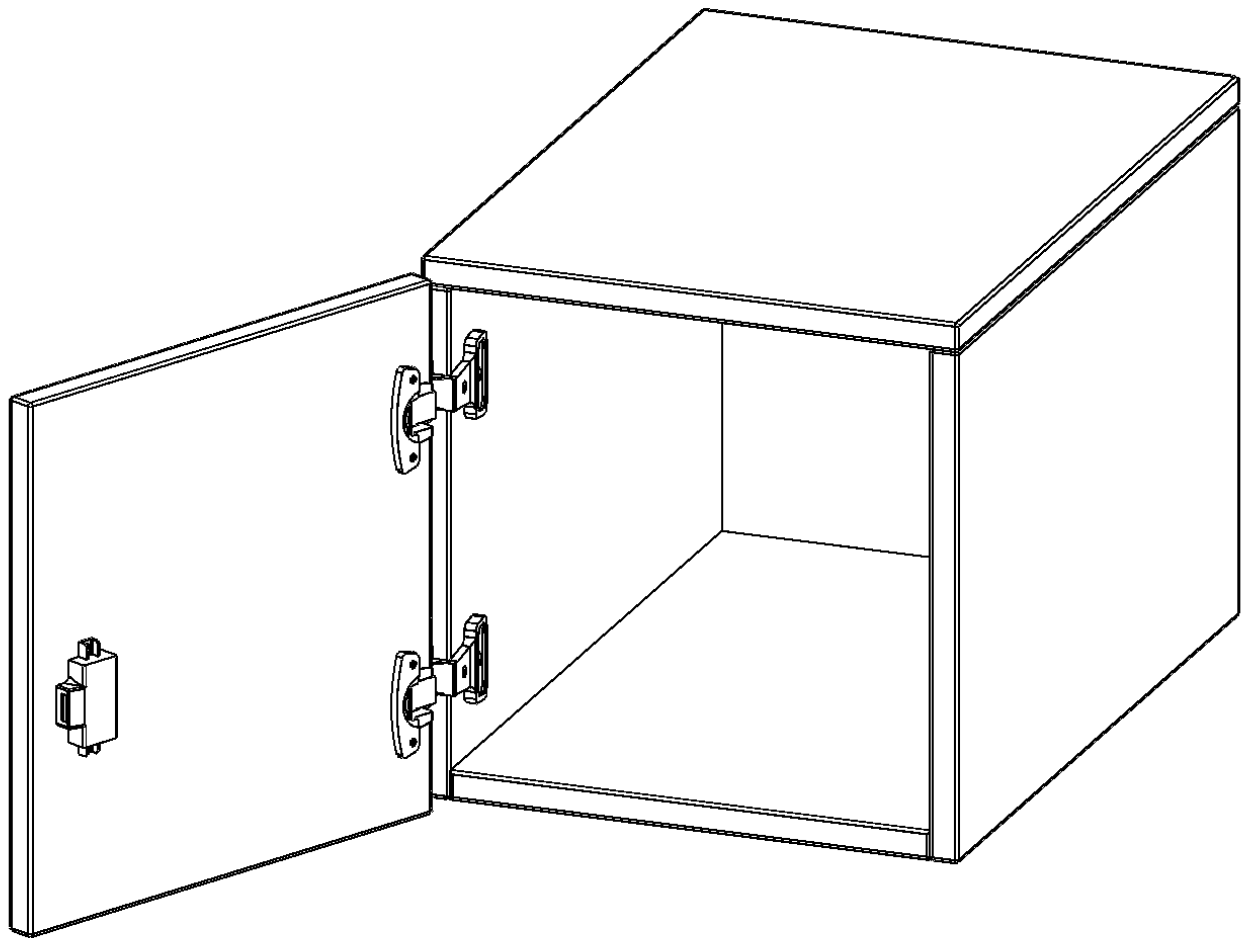

E3661ATLI

PRODUKTDATENBLATT
WWW.MOEBELWERK-NIESKY.DE

AUFSATZSCHRANK FÜR ERGOTRAY SERIE, 1 ORDNERHÖHE - SERIE EVO180

B/H/T: 36,1X36X60 CM, 1 TÜR, TÜR ÖFFNET LINKS

PRODUKTBESCHREIBUNG

Unsere evo180 Regale und Schränke in verschiedenen Höhen und Breiten, sind ein Kernstück unseres evo180 Schrankwandprogrammes. Sie bieten Ihnen die Möglichkeit, Ihre Raumhöhe immer optimal auszunutzen und im wahrsten Sinne des Wortes "noch einen drauf zu setzen". Die Aufsatzschränke werden als Ergänzung zu unseren Basisschränken angeboten und bei Lieferung, auf Wunsch durch unser Team, mit dem jeweiligen Unterschränk fest verschraubt. Die Rückwand ist als Sichtrückwand ausgeführt, dementsprechend eignen sich alle evo180 Einzelschränke oder Schrankwände auch als Raumteiler.

Die praktischen ErgoTray Boxen sind in verschiedenen Farben erhältlich sowie in 2 Höhen verfügbar - es gibt hohe und flache Boxen. Wir bieten im Rahmen der evo180 Serie viele Regale und Schränke mit ErgoTray Boxen an. Damit alles zusammen passt, finden Sie auch Schränke und Regale ohne Boxen - aber in den dazu passenden Breiten. Die Sideboards bis 3,5 Ordnerhöhen sind alle wahlweise mit Sockel, fahrbar oder mit stabilen Metallmöbelstellfüßen erhältlich. Die fahrbaren Sideboards verfügen über 4 Rollen, davon sind 2 feststellbar.

Zubehör

EIGENSCHAFTEN

- Aufsatzschrank für ErgoTray Serie
- 1 Ordnerhöhe
- Tür abschließbar
- Sichtrückwand
- Höhe 36 cm für Standardordner
- Tür öffnet links

Artikelnummer	E3661ATLI	
Breite / Höhe / Tiefe	361 mm / 360 mm / 600 mm	14.2" / 14.2" / 23.6"
Ordnerhöhen	1	
Fächer	1	
Einsatzbereich	Kindergarten, Grundschule, Weiterführende Schule, Büro und Objekt	
Material	Kunststoff, Melaminplatte	
Bauart	Abschließbar, Aufsatzmodul	
Sicherheitshinweise	Achtung Kippgefahr	
Produktlinie	evo180	