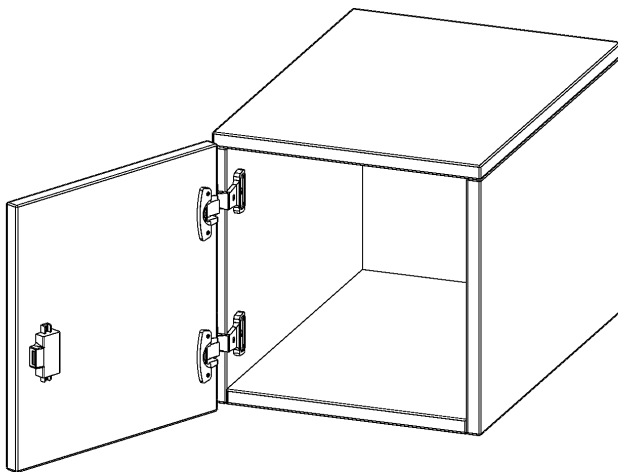

E3661ATLI

PRODUKTDATENBLATT
WWW.MOEBELWERK-NIESKY.DE

AUFSATZSCHRANK FÜR ERGOTRAY SERIE, 1 ORDNERHÖHE - SERIE EVO180

B/H/T: 36,1X36X60 CM, 1 TÜR, TÜR ÖFFNET LINKS

PRODUKTBESCHREIBUNG

Unsere evo180 Regale und Schränke in verschiedenen Höhen und Breiten, sind ein Kernstück unseres evo180 Schrankwandprogrammes. Sie bieten Ihnen die Möglichkeit, Ihre Raumhöhe immer optimal auszunutzen und im wahrsten Sinne des Wortes "noch einen drauf zu setzen". Die Aufsatzschränke werden als Ergänzung zu unseren Basisschränken angeboten und bei Lieferung, auf Wunsch durch unser Team, mit dem jeweiligen Unterschränk fest verschraubt. Die Rückwand ist als Sichtrückwand ausgeführt, dementsprechend eignen sich alle evo180 Einzelschränke oder Schrankwände auch als Raumteiler.

Die praktischen ErgoTray Boxen sind in verschiedenen Farben erhältlich sowie in 2 Höhen verfügbar - es gibt hohe und flache Boxen. Wir bieten im Rahmen der evo180 Serie viele Regale und Schränke mit ErgoTray Boxen an. Damit alles zusammen passt, finden Sie auch Schränke und Regale ohne Boxen - aber in den dazu passenden Breiten. Die Sideboards bis 3,5 Ordnerhöhen sind alle wahlweise mit Sockel, fahrbar oder mit stabilen Metallmöbelstellfüßen erhältlich. Die fahrbaren Sideboards verfügen über 4 Rollen, davon sind 2 feststellbar.

Zubehör

EIGENSCHAFTEN

- Aufsatzschrank für ErgoTray Serie
- 1 Ordnerhöhe
- Tür abschließbar
- Sichtrückwand
- Höhe 36 cm für Standardordner
- Tür öffnet links

Artikelnummer	E3661ATLI	
Breite / Höhe / Tiefe	361 mm / 360 mm / 600 mm	14.2" / 14.2" / 23.6"
Ordnerhöhen	1	
Fächer	1	
Einsatzbereich	Kindergarten, Grundschule, Weiterführende Schule, Büro und Objekt	
Material	Kunststoff, Melaminplatte	
Bauart	Abschließbar, Aufsatzmodul	
Sicherheitshinweise	Achtung Kippgefahr	
Produktlinie	evo180	