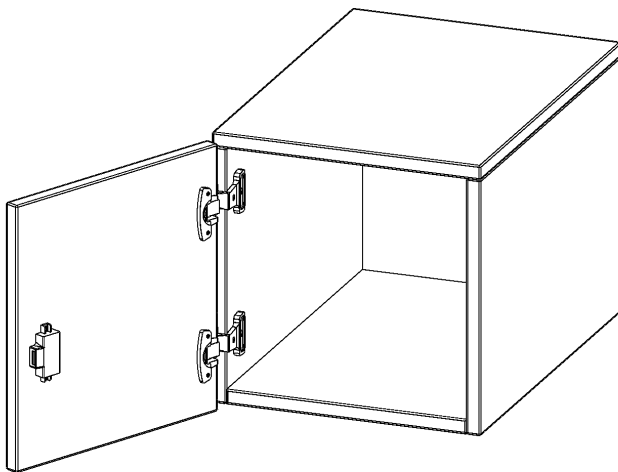

E3661ATLI

PRODUKTDATENBLATT
WWW.MOEBELWERK-NIESKY.DE

AUFSATZSCHRANK FÜR ERGOTRAY SERIE, 1 ORDNERHÖHE - SERIE EVO180

B/H/T: 36,1X36X60 CM, 1 TÜR, TÜR ÖFFNET LINKS

PRODUKTBECHREIBUNG

Unsere evo180 Regale und Schränke in verschiedenen Höhen und Breiten, sind ein Kernstück unseres evo180 Schrankwandprogrammes. Sie bieten Ihnen die Möglichkeit, Ihre Raumhöhe immer optimal auszunutzen und im wahrsten Sinne des Wortes "noch einen drauf zu setzen". Die Aufsatzschränke werden als Ergänzung zu unseren Basisschränken angeboten und bei Lieferung, auf Wunsch durch unser Team, mit dem jeweiligen Unterschrank fest verschraubt. Die Rückwand ist als Sichrückwand ausgeführt, dementsprechend eignen sich alle evo180 Einzelschränke oder Schrankwände auch als Raumteiler.

Die praktischen ErgoTray Boxen sind in verschiedenen Farben erhältlich sowie in 2 Höhen verfügbar - es gibt hohe und flache Boxen. Wir bieten im Rahmen der evo180 Serie viele Regale und Schränke mit ErgoTray Boxen an. Damit alles zusammen passt, finden Sie auch Schränke und Regale ohne Boxen - aber in den dazu passenden Breiten. Die Sideboards bis 3,5 Ordnerhöhen sind alle wahlweise mit Sockel, fahrbar oder mit stabilen Metallmöbelstellfüßen erhältlich. Die fahrbaren Sideboards verfügen über 4 Rollen, davon sind 2 feststellbar.

Zubehör

EIGENSCHAFTEN

- Aufsatzschrank für ErgoTray Serie
- 1 Ordnerhöhe
- Tür abschließbar
- Sichrückwand
- Höhe 36 cm für Standardordner
- Tür öffnet links

Artikelnummer	E3661ATLI	
Breite / Höhe / Tiefe	361 mm / 360 mm / 600 mm	14.2" / 14.2" / 23.6"
Ordnerhöhen	1	
Fächer	1	
Einsatzbereich	Kindergarten, Grundschule, Weiterführende Schule, Büro und Objekt	
Material	Kunststoff, Melaminplatte	
Bauart	Abschließbar, Aufsatzmodul	
Sicherheitshinweise	Achtung Kippgefahr	
Produktlinie	evo180	