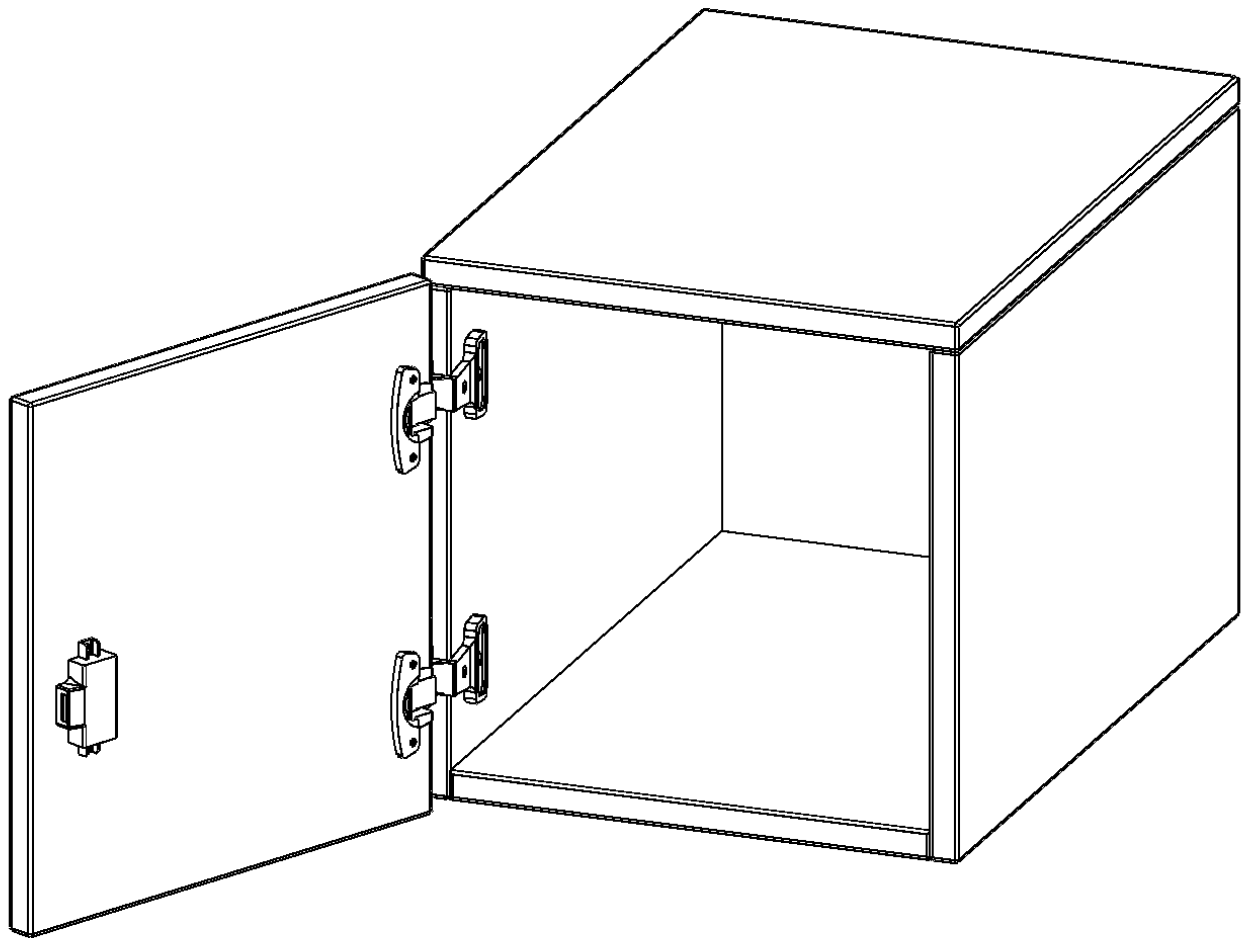

E3661ATLI

PRODUKTDATENBLATT
WWW.MOEBELWERK-NIESKY.DE

AUFSATZSCHRANK FÜR ERGOTRAY SERIE, 1 ORDNERHÖHE - SERIE EVO180

B/H/T: 36,1X36X60 CM, 1 TÜR, TÜR ÖFFNET LINKS

PRODUKTBESCHREIBUNG

Unsere evo180 Regale und Schränke in verschiedenen Höhen und Breiten, sind ein Kernstück unseres evo180 Schrankwandprogrammes. Sie bieten Ihnen die Möglichkeit, Ihre Raumhöhe immer optimal auszunutzen und im wahrsten Sinne des Wortes "noch einen drauf zu setzen". Die Aufsatzschränke werden als Ergänzung zu unseren Basisschränken angeboten und bei Lieferung, auf Wunsch durch unser Team, mit dem jeweiligen Unterschränk fest verschraubt. Die Rückwand ist als Sichtrückwand ausgeführt, dementsprechend eignen sich alle evo180 Einzelschränke oder Schrankwände auch als Raumteiler.

Die praktischen ErgoTray Boxen sind in verschiedenen Farben erhältlich sowie in 2 Höhen verfügbar - es gibt hohe und flache Boxen. Wir bieten im Rahmen der evo180 Serie viele Regale und Schränke mit ErgoTray Boxen an. Damit alles zusammen passt, finden Sie auch Schränke und Regale ohne Boxen - aber in den dazu passenden Breiten. Die Sideboards bis 3,5 Ordnerhöhen sind alle wahlweise mit Sockel, fahrbar oder mit stabilen Metallmöbelstellfüßen erhältlich. Die fahrbaren Sideboards verfügen über 4 Rollen, davon sind 2 feststellbar.

Zubehör

EIGENSCHAFTEN

- Aufsatzschrank für ErgoTray Serie
- 1 Ordnerhöhe
- Tür abschließbar
- Sichtrückwand
- Höhe 36 cm für Standardordner
- Tür öffnet links

Artikelnummer	E3661ATLI	
Breite / Höhe / Tiefe	361 mm / 360 mm / 600 mm	14.2" / 14.2" / 23.6"
Ordnerhöhen	1	
Fächer	1	
Einsatzbereich	Kindergarten, Grundschule, Weiterführende Schule, Büro und Objekt	
Material	Kunststoff, Melaminplatte	
Bauart	Abschließbar, Aufsatzmodul	
Sicherheitshinweise	Achtung Kippgefahr	
Produktlinie	evo180	