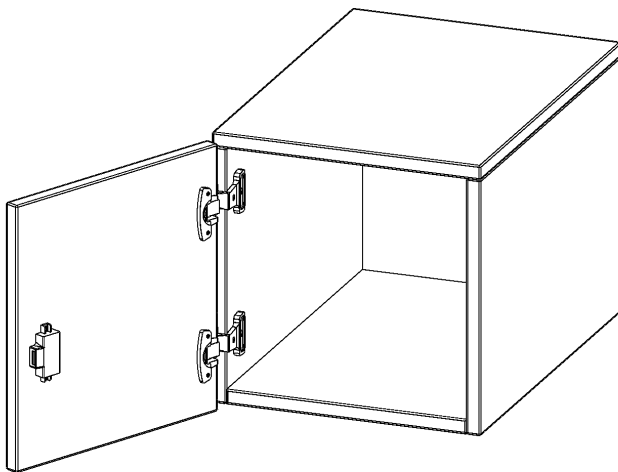

E3661ATLI

PRODUKTDATENBLATT
WWW.MOEBELWERK-NIESKY.DE

AUFSATZSCHRANK FÜR ERGOTRAY SERIE, 1 ORDNERHÖHE - SERIE EVO180

B/H/T: 36,1X36X60 CM, 1 TÜR, TÜR ÖFFNET LINKS

PRODUKTBESCHREIBUNG

Unsere evo180 Regale und Schränke in verschiedenen Höhen und Breiten, sind ein Kernstück unseres evo180 Schrankwandprogrammes. Sie bieten Ihnen die Möglichkeit, Ihre Raumhöhe immer optimal auszunutzen und im wahrsten Sinne des Wortes "noch einen drauf zu setzen". Die Aufsatzschränke werden als Ergänzung zu unseren Basisschränken angeboten und bei Lieferung, auf Wunsch durch unser Team, mit dem jeweiligen Unterschrank fest verschraubt. Die Rückwand ist als Sichrückwand ausgeführt, dementsprechend eignen sich alle evo180 Einzelschränke oder Schrankwände auch als Raumteiler.

Die praktischen ErgoTray Boxen sind in verschiedenen Farben erhältlich sowie in 2 Höhen verfügbar - es gibt hohe und flache Boxen. Wir bieten im Rahmen der evo180 Serie viele Regale und Schränke mit ErgoTray Boxen an. Damit alles zusammen passt, finden Sie auch Schränke und Regale ohne Boxen - aber in den dazu passenden Breiten. Die Sideboards bis 3,5 Ordnerhöhen sind alle wahlweise mit Sockel, fahrbar oder mit stabilen Metallmöbelstellfüßen erhältlich. Die fahrbaren Sideboards verfügen über 4 Rollen, davon sind 2 feststellbar.

Zubehör

EIGENSCHAFTEN

- Aufsatzschrank für ErgoTray Serie
- 1 Ordnerhöhe
- Tür abschließbar
- Sichrückwand
- Höhe 36 cm für Standardordner
- Tür öffnet links

Artikelnummer	E3661ATLI	
Breite / Höhe / Tiefe	361 mm / 360 mm / 600 mm	14.2" / 14.2" / 23.6"
Ordnerhöhen	1	
Fächer	1	
Einsatzbereich	Kindergarten, Grundschule, Weiterführende Schule, Büro und Objekt	
Material	Kunststoff, Melaminplatte	
Bauart	Abschließbar, Aufsatzmodul	
Sicherheitshinweise	Achtung Kippgefahr	
Produktlinie	evo180	