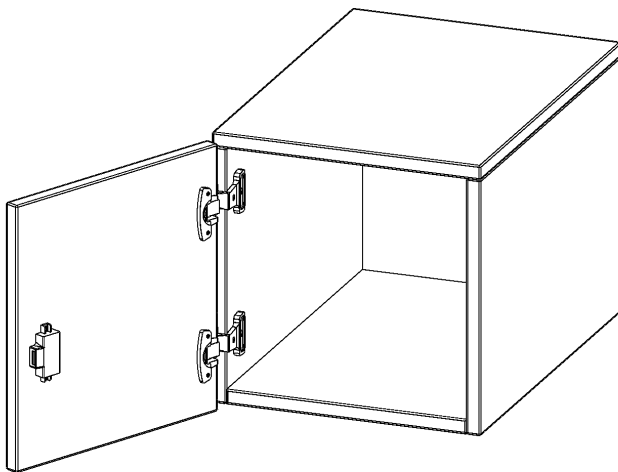

E3651ATLI

PRODUKTDATENBLATT
WWW.MOEBELWERK-NIESKY.DE

AUFSATZSCHRANK FÜR ERGOTRAY SERIE, 1 ORDNERHÖHE - SERIE EVO180

B/H/T: 36,1X36X50 CM, 1 TÜR, TÜR ÖFFNET LINKS

PRODUKTBESCHREIBUNG

Unsere evo180 Regale und Schränke in verschiedenen Höhen und Breiten, sind ein Kernstück unseres evo180 Schrankwandprogrammes. Sie bieten Ihnen die Möglichkeit, Ihre Raumhöhe immer optimal auszunutzen und im wahrsten Sinne des Wortes "noch einen drauf zu setzen". Die Aufsatzschränke werden als Ergänzung zu unseren Basisschränken angeboten und bei Lieferung, auf Wunsch durch unser Team, mit dem jeweiligen Unterschrank fest verschraubt. Die Rückwand ist als Sichtrückwand ausgeführt, dementsprechend eignen sich alle evo180 Einzelschränke oder Schrankwände auch als Raumteiler.

Die praktischen ErgoTray Boxen sind in verschiedenen Farben erhältlich sowie in 2 Höhen verfügbar - es gibt hohe und flache Boxen. Wir bieten im Rahmen der evo180 Serie viele Regale und Schränke mit ErgoTray Boxen an. Damit alles zusammen passt, finden Sie auch Schränke und Regale ohne Boxen - aber in den dazu passenden Breiten. Die Sideboards bis 3,5 Ordnerhöhen sind alle wahlweise mit Sockel, fahrbar oder mit stabilen Metallmöbelstellfüßen erhältlich. Die fahrbaren Sideboards verfügen über 4 Rollen, davon sind 2 feststellbar.

Zubehör

EIGENSCHAFTEN

- Aufsatzschrank für ErgoTray Serie
- 1 Ordnerhöhe
- Tür abschließbar
- Sichtrückwand
- Höhe 36 cm für Standardordner
- Tür öffnet links