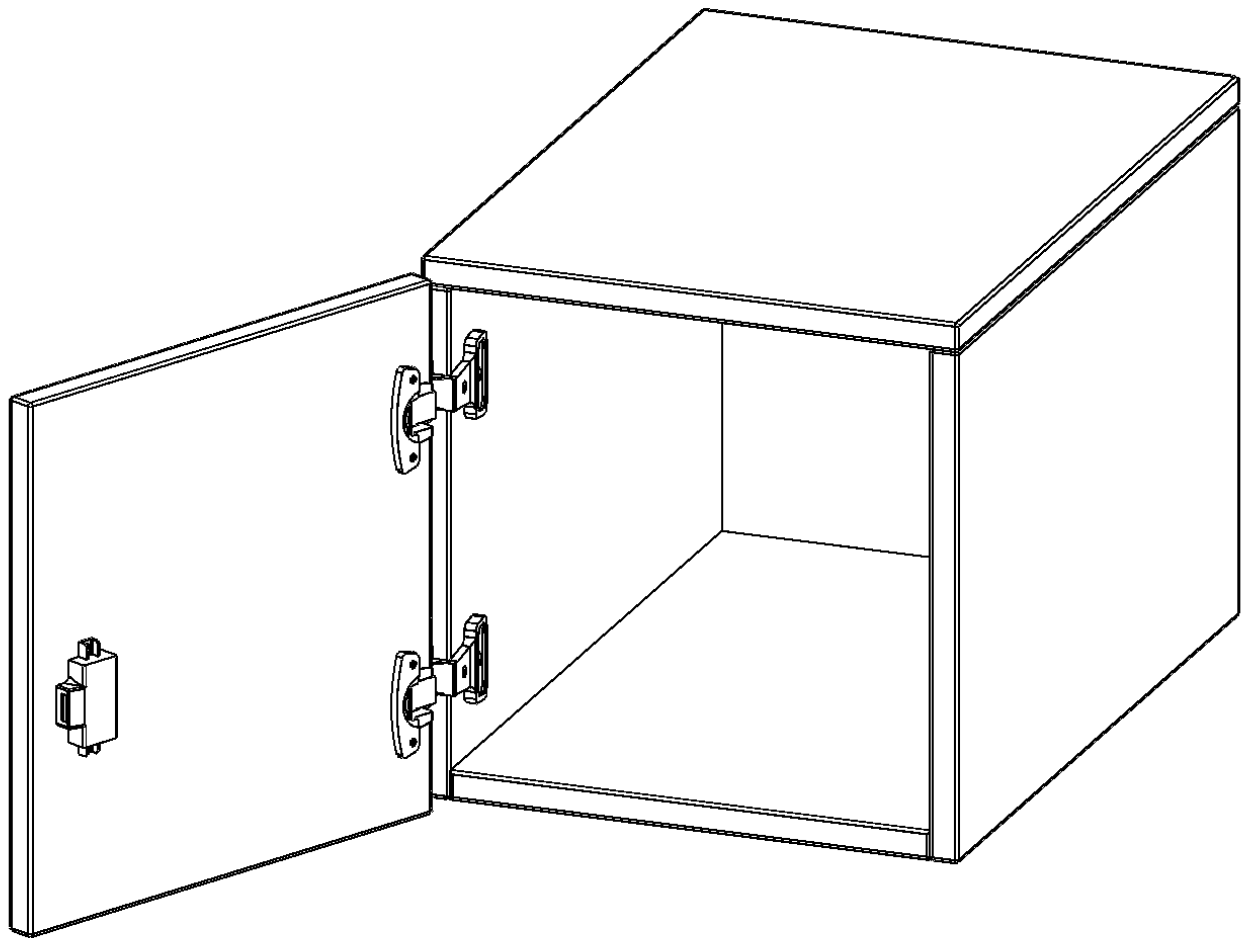

## AUFSATZSCHRANK FÜR ERGOTRAY SERIE, 1 ORDNERHÖHE - SERIE EVO180

B/H/T: 36,1X36X50 CM, 1 TÜR, TÜR ÖFFNET LINKS

### PRODUKTBESCHREIBUNG

Unsere evo180 Regale und Schränke in verschiedenen Höhen und Breiten, sind ein Kernstück unseres evo180 Schrankwandprogrammes. Sie bieten Ihnen die Möglichkeit, Ihre Raumhöhe immer optimal auszunutzen und im wahrsten Sinne des Wortes "noch einen drauf zu setzen". Die Aufsatzschränke werden als Ergänzung zu unseren Basisschränken angeboten und bei Lieferung, auf Wunsch durch unser Team, mit dem jeweiligen Unterschrank fest verschraubt. Die Rückwand ist als Sichtrückwand ausgeführt, dementsprechend eignen sich alle evo180 Einzelschränke oder Schrankwände auch als Raumteiler.

Die praktischen ErgoTray Boxen sind in verschiedenen Farben erhältlich sowie in 2 Höhen verfügbar - es gibt hohe und flache Boxen. Wir bieten im Rahmen der evo180 Serie viele Regale und Schränke mit ErgoTray Boxen an. Damit alles zusammen passt, finden Sie auch Schränke und Regale ohne Boxen - aber in den dazu passenden Breiten. Die Sideboards bis 3,5 Ordnerhöhen sind alle wahlweise mit Sockel, fahrbar oder mit stabilen Metallmöbelstellfüßen erhältlich. Die fahrbaren Sideboards verfügen über 4 Rollen, davon sind 2 feststellbar.

### EIGENSCHAFTEN

- Aufsatzschrank für ErgoTray Serie
- 1 Ordnerhöhe
- Tür abschließbar
- Sichtrückwand
- Höhe 36 cm für Standardordner
- Tür öffnet links

Artikelnummer	E3651ATLI	
Breite / Höhe / Tiefe	361 mm / 360 mm / 500 mm	14.2" / 14.2" / 19.7"
Ordnerhöhen	1	
Fächer	1	
Einsatzbereich	Kindergarten, Grundschule, Weiterführende Schule, Büro und Objekt	
Material	Kunststoff, Melaminplatte	
Bauart	Abschließbar, Aufsatzmodul	
Sicherheitshinweise	Achtung Kippgefahr	
Produktlinie	evo180	