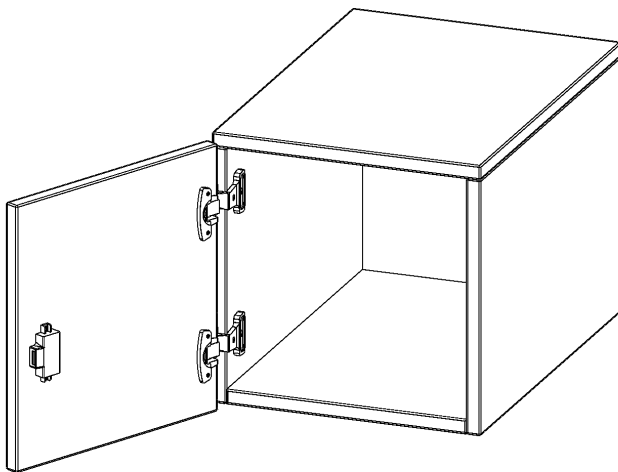

E3651ATLI

PRODUKTDATENBLATT
WWW.MOEBELWERK-NIESKY.DE

AUFSATZSCHRANK FÜR ERGOTRAY SERIE, 1 ORDNERHÖHE - SERIE EVO180

B/H/T: 36,1X36X50 CM, 1 TÜR, TÜR ÖFFNET LINKS

PRODUKTBESCHREIBUNG

Unsere evo180 Regale und Schränke in verschiedenen Höhen und Breiten, sind ein Kernstück unseres evo180 Schrankwandprogrammes. Sie bieten Ihnen die Möglichkeit, Ihre Raumhöhe immer optimal auszunutzen und im wahrsten Sinne des Wortes "noch einen drauf zu setzen". Die Aufsatzschränke werden als Ergänzung zu unseren Basisschränken angeboten und bei Lieferung, auf Wunsch durch unser Team, mit dem jeweiligen Unterschrank fest verschraubt. Die Rückwand ist als Sichtrückwand ausgeführt, dementsprechend eignen sich alle evo180 Einzelschränke oder Schrankwände auch als Raumteiler.

Die praktischen ErgoTray Boxen sind in verschiedenen Farben erhältlich sowie in 2 Höhen verfügbar - es gibt hohe und flache Boxen. Wir bieten im Rahmen der evo180 Serie viele Regale und Schränke mit ErgoTray Boxen an. Damit alles zusammen passt, finden Sie auch Schränke und Regale ohne Boxen - aber in den dazu passenden Breiten. Die Sideboards bis 3,5 Ordnerhöhen sind alle wahlweise mit Sockel, fahrbar oder mit stabilen Metallmöbelstellfüßen erhältlich. Die fahrbaren Sideboards verfügen über 4 Rollen, davon sind 2 feststellbar.

Zubehör

EIGENSCHAFTEN

- Aufsatzschrank für ErgoTray Serie
- 1 Ordnerhöhe
- Tür abschließbar
- Sichtrückwand
- Höhe 36 cm für Standardordner
- Tür öffnet links

| | | |
|-----------------------|---|-----------------------|
| Artikelnummer | E3651ATLI | |
| Breite / Höhe / Tiefe | 361 mm / 360 mm / 500 mm | 14.2" / 14.2" / 19.7" |
| Ordnerhöhen | 1 | |
| Fächer | 1 | |
| Einsatzbereich | Kindergarten, Grundschule, Weiterführende Schule, Büro und Objekt | |
| Material | Kunststoff, Melaminplatte | |
| Bauart | Abschließbar, Aufsatzmodul | |
| Sicherheitshinweise | Achtung Kippgefahr | |
| Produktlinie | evo180 | |