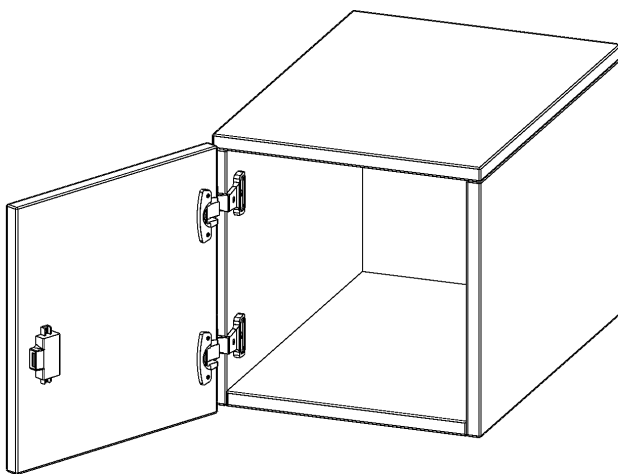

E3651ATLI

PRODUKTDATENBLATT
WWW.MOEBELWERK-NIESKY.DE

AUFSATZSCHRANK FÜR ERGOTRAY SERIE, 1 ORDNERHÖHE - SERIE EVO180

B/H/T: 36,1X36X50 CM, 1 TÜR, TÜR ÖFFNET LINKS

PRODUKTBESCHREIBUNG

Unsere evo180 Regale und Schränke in verschiedenen Höhen und Breiten, sind ein Kernstück unseres evo180 Schrankwandprogrammes. Sie bieten Ihnen die Möglichkeit, Ihre Raumhöhe immer optimal auszunutzen und im wahrsten Sinne des Wortes "noch einen drauf zu setzen". Die Aufsatzschränke werden als Ergänzung zu unseren Basisschränken angeboten und bei Lieferung, auf Wunsch durch unser Team, mit dem jeweiligen Unterschränk fest verschraubt. Die Rückwand ist als Sichtrückwand ausgeführt, dementsprechend eignen sich alle evo180 Einzelschränke oder Schrankwände auch als Raumteiler.

Die praktischen ErgoTray Boxen sind in verschiedenen Farben erhältlich sowie in 2 Höhen verfügbar - es gibt hohe und flache Boxen. Wir bieten im Rahmen der evo180 Serie viele Regale und Schränke mit ErgoTray Boxen an. Damit alles zusammen passt, finden Sie auch Schränke und Regale ohne Boxen - aber in den dazu passenden Breiten. Die Sideboards bis 3,5 Ordnerhöhen sind alle wahlweise mit Sockel, fahrbar oder mit stabilen Metallmöbelstellfüßen erhältlich. Die fahrbaren Sideboards verfügen über 4 Rollen, davon sind 2 feststellbar.

Zubehör

EIGENSCHAFTEN

- Aufsatzschrank für ErgoTray Serie
- 1 Ordnerhöhe
- Tür abschließbar
- Sichtrückwand
- Höhe 36 cm für Standardordner
- Tür öffnet links

Artikelnummer	E3651ATLI	
Breite / Höhe / Tiefe	361 mm / 360 mm / 500 mm	14.2" / 14.2" / 19.7"
Ordnerhöhen	1	
Fächer	1	
Einsatzbereich	Kindergarten, Grundschule, Weiterführende Schule, Büro und Objekt	
Material	Kunststoff, Melaminplatte	
Bauart	Abschließbar, Aufsatzmodul	
Produktlinie	evo180	