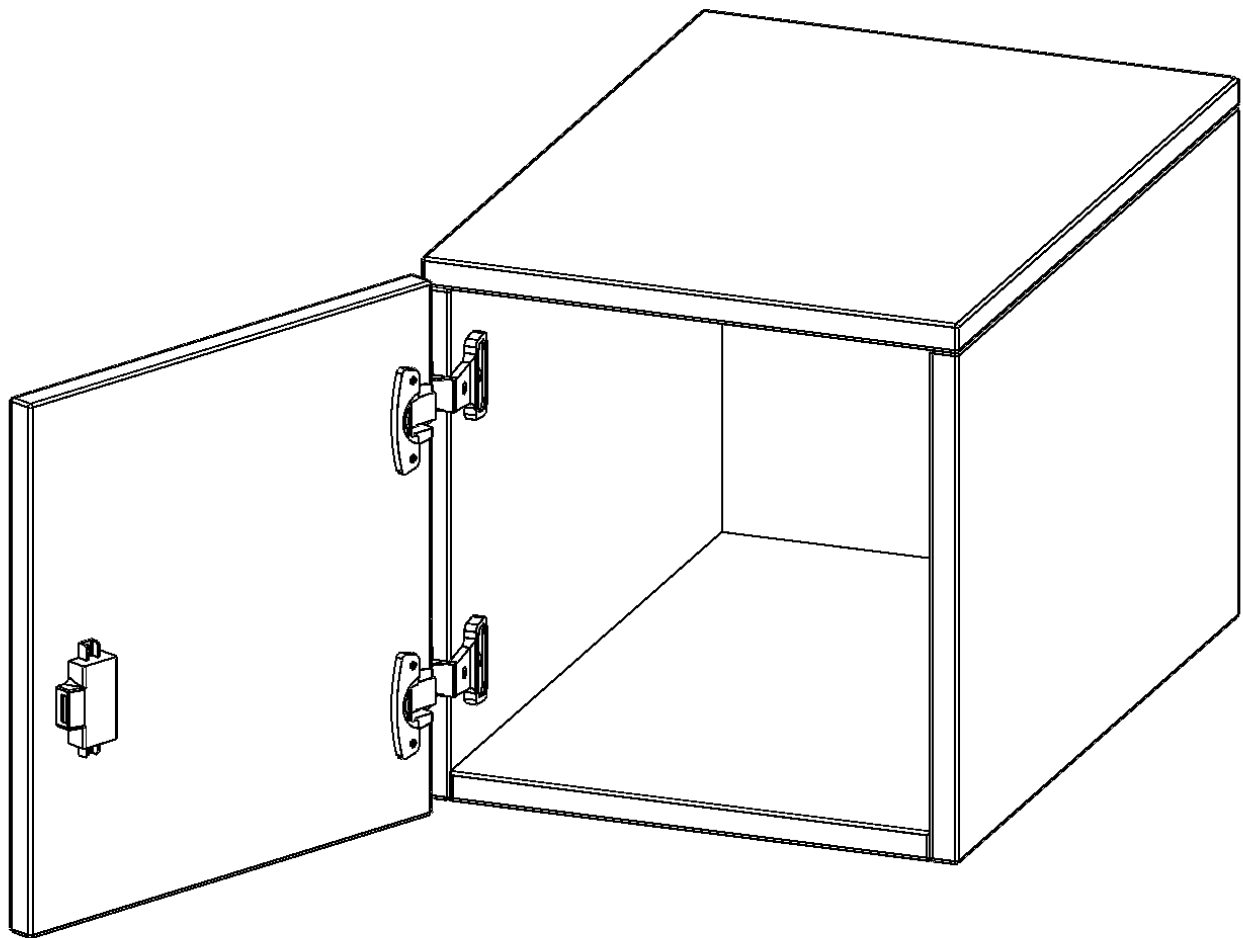

E3651ATLI

PRODUKTDATENBLATT
WWW.MOEBELWERK-NIESKY.DE

AUFSATZSCHRANK FÜR ERGOTRAY SERIE, 1 ORDNERHÖHE - SERIE EVO180

B/H/T: 36,1X36X50 CM, 1 TÜR, TÜR ÖFFNET LINKS

PRODUKTBESCHREIBUNG

Unsere evo180 Regale und Schränke in verschiedenen Höhen und Breiten, sind ein Kernstück unseres evo180 Schrankwandprogrammes. Sie bieten Ihnen die Möglichkeit, Ihre Raumhöhe immer optimal auszunutzen und im wahrsten Sinne des Wortes "noch einen drauf zu setzen". Die Aufsatzschränke werden als Ergänzung zu unseren Basisschränken angeboten und bei Lieferung, auf Wunsch durch unser Team, mit dem jeweiligen Unterschränk fest verschraubt. Die Rückwand ist als Sichtrückwand ausgeführt, dementsprechend eignen sich alle evo180 Einzelschränke oder Schrankwände auch als Raumteiler.

Die praktischen ErgoTray Boxen sind in verschiedenen Farben erhältlich sowie in 2 Höhen verfügbar - es gibt hohe und flache Boxen. Wir bieten im Rahmen der evo180 Serie viele Regale und Schränke mit ErgoTray Boxen an. Damit alles zusammen passt, finden Sie auch Schränke und Regale ohne Boxen - aber in den dazu passenden Breiten. Die Sideboards bis 3,5 Ordnerhöhen sind alle wahlweise mit Sockel, fahrbar oder mit stabilen Metallmöbelstellfüßen erhältlich. Die fahrbaren Sideboards verfügen über 4 Rollen, davon sind 2 feststellbar.

Zubehör

EIGENSCHAFTEN

- Aufsatzschrank für ErgoTray Serie
- 1 Ordnerhöhe
- Tür abschließbar
- Sichtrückwand
- Höhe 36 cm für Standardordner
- Tür öffnet links

Artikelnummer	E3651ATLI	
Breite / Höhe / Tiefe	361 mm / 360 mm / 500 mm	14.2" / 14.2" / 19.7"
Ordnerhöhen	1	
Fächer	1	
Einsatzbereich	Kindergarten, Grundschule, Weiterführende Schule, Büro und Objekt	
Material	Kunststoff, Melaminplatte	
Bauart	Abschließbar, Aufsatzmodul	
Produktlinie	evo180	