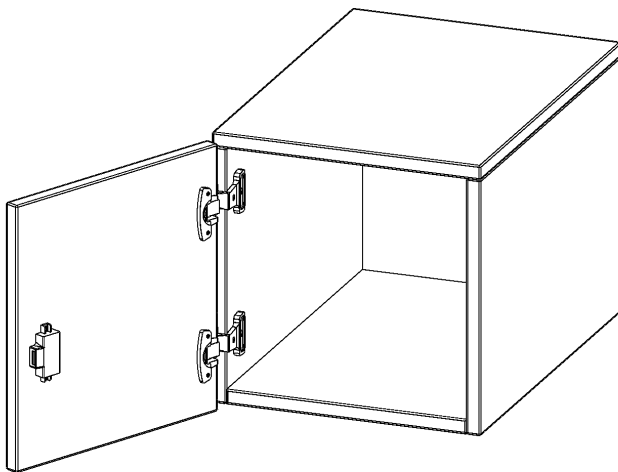

## AUFSATZSCHRANK FÜR ERGOTRAY SERIE, 1 ORDNERHÖHE - SERIE EVO180

B/H/T: 36,1X36X50 CM, 1 TÜR, TÜR ÖFFNET LINKS

### PRODUKTBECHREIBUNG

Unsere evo180 Regale und Schränke in verschiedenen Höhen und Breiten, sind ein Kernstück unseres evo180 Schrankwandprogrammes. Sie bieten Ihnen die Möglichkeit, Ihre Raumhöhe immer optimal auszunutzen und im wahrsten Sinne des Wortes "noch einen drauf zu setzen". Die Aufsatzschränke werden als Ergänzung zu unseren Basisschränken angeboten und bei Lieferung, auf Wunsch durch unser Team, mit dem jeweiligen Unterschrank fest verschraubt. Die Rückwand ist als Sichrückwand ausgeführt, dementsprechend eignen sich alle evo180 Einzelschränke oder Schrankwände auch als Raumteiler.

Die praktischen ErgoTray Boxen sind in verschiedenen Farben erhältlich sowie in 2 Höhen verfügbar - es gibt hohe und flache Boxen. Wir bieten im Rahmen der evo180 Serie viele Regale und Schränke mit ErgoTray Boxen an. Damit alles zusammen passt, finden Sie auch Schränke und Regale ohne Boxen - aber in den dazu passenden Breiten. Die Sideboards bis 3,5 Ordnerhöhen sind alle wahlweise mit Sockel, fahrbar oder mit stabilen Metallmöbelstellfüßen erhältlich. Die fahrbaren Sideboards verfügen über 4 Rollen, davon sind 2 feststellbar.

### EIGENSCHAFTEN

- Aufsatzschrank für ErgoTray Serie
- 1 Ordnerhöhe
- Tür abschließbar
- Sichrückwand
- Höhe 36 cm für Standardordner
- Tür öffnet links

Artikelnummer	E3651ATLI	
Breite / Höhe / Tiefe	361 mm / 360 mm / 500 mm	14.2" / 14.2" / 19.7"
Ordnerhöhen	1	
Fächer	1	
Einsatzbereich	Kindergarten, Grundschule, Weiterführende Schule, Büro und Objekt	
Material	Kunststoff, Melaminplatte	
Bauart	Abschließbar, Aufsatzmodul	
Sicherheitshinweise	Achtung Kippgefahr	
Produktlinie	evo180	