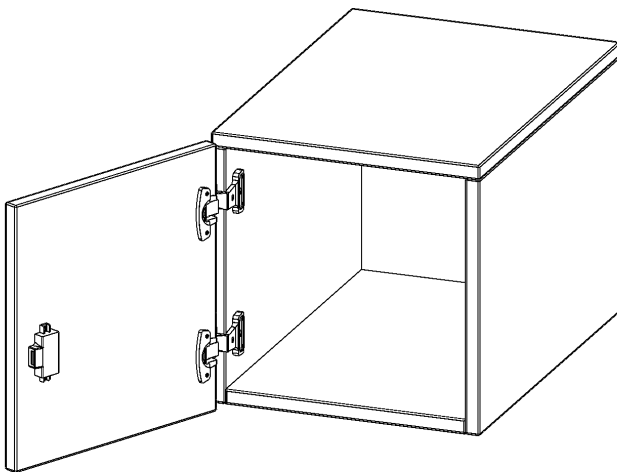

E3641ATLI

PRODUKTDATENBLATT
WWW.MOEBELWERK-NIESKY.DE

AUFSATZSCHRANK FÜR ERGOTRAY SERIE, 1 ORDNERHÖHE - SERIE EVO180

B/H/T: 36,1X36X40 CM, 1 TÜR, TÜR ÖFFNET LINKS

PRODUKTBESCHREIBUNG

Unsere evo180 Regale und Schränke in verschiedenen Höhen und Breiten, sind ein Kernstück unseres evo180 Schrankwandprogrammes. Sie bieten Ihnen die Möglichkeit, Ihre Raumhöhe immer optimal auszunutzen und im wahrsten Sinne des Wortes "noch einen drauf zu setzen". Die Aufsatzschränke werden als Ergänzung zu unseren Basisschränken angeboten und bei Lieferung, auf Wunsch durch unser Team, mit dem jeweiligen Unterschrank fest verschraubt. Die Rückwand ist als Sichtrückwand ausgeführt, dementsprechend eignen sich alle evo180 Einzelschränke oder Schrankwände auch als Raumteiler.

Die praktischen ErgoTray Boxen sind in verschiedenen Farben erhältlich sowie in 2 Höhen verfügbar - es gibt hohe und flache Boxen. Wir bieten im Rahmen der evo180 Serie viele Regale und Schränke mit ErgoTray Boxen an. Damit alles zusammen passt, finden Sie auch Schränke und Regale ohne Boxen - aber in den dazu passenden Breiten. Die Sideboards bis 3,5 Ordnerhöhen sind alle wahlweise mit Sockel, fahrbar oder mit stabilen Metallmöbelstellfüßen erhältlich. Die fahrbaren Sideboards verfügen über 4 Rollen, davon sind 2 feststellbar.

Zubehör

EIGENSCHAFTEN

- Aufsatzschrank für ErgoTray Serie
- 1 Ordnerhöhe
- Tür abschließbar
- Sichtrückwand
- Höhe 36 cm für Standardordner
- Tür öffnet links

Artikelnummer	E3641ATLI	
Breite / Höhe / Tiefe	361 mm / 360 mm / 400 mm	14.2" / 14.2" / 15.7"
Ordnerhöhen	1	
Fächer	1	
Einsatzbereich	Kindergarten, Grundschule, Weiterführende Schule, Büro und Objekt	
Material	Kunststoff, Melaminplatte	
Bauart	Abschließbar, Aufsatzmodul	
Sicherheitshinweise	Achtung Kippgefahr	
Produktlinie	evo180	