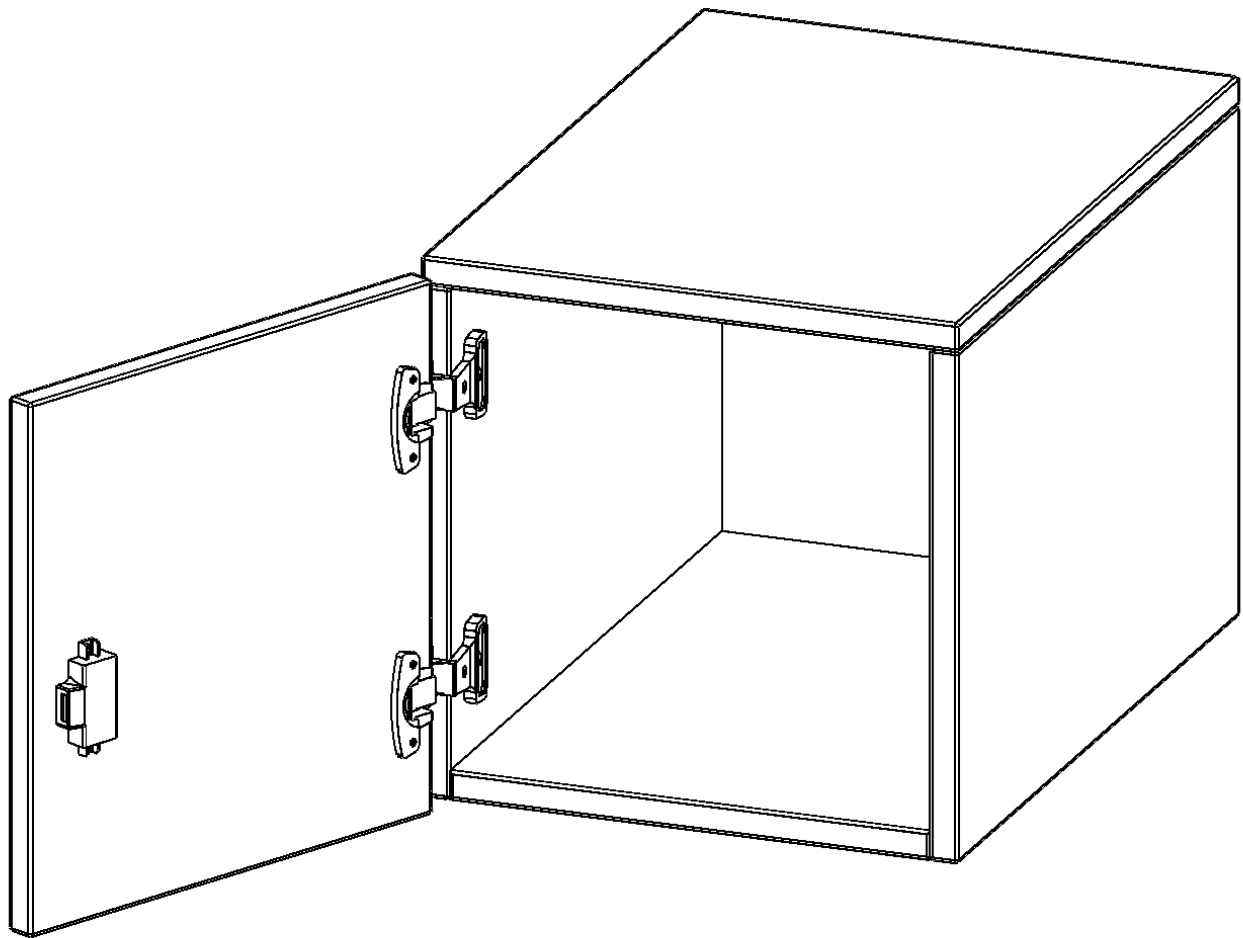

E3641ATLI

PRODUKTDATENBLATT
WWW.MOEBELWERK-NIESKY.DE

AUFSATZSCHRANK FÜR ERGOTRAY SERIE, 1 ORDNERHÖHE - SERIE EVO180

B/H/T: 36,1X36X40 CM, 1 TÜR, TÜR ÖFFNET LINKS

PRODUKTBESCHREIBUNG

Unsere evo180 Regale und Schränke in verschiedenen Höhen und Breiten, sind ein Kernstück unseres evo180 Schrankwandprogrammes. Sie bieten Ihnen die Möglichkeit, Ihre Raumhöhe immer optimal auszunutzen und im wahrsten Sinne des Wortes "noch einen drauf zu setzen". Die Aufsatzschränke werden als Ergänzung zu unseren Basisschränken angeboten und bei Lieferung, auf Wunsch durch unser Team, mit dem jeweiligen Unterschrank fest verschraubt. Die Rückwand ist als Sichtrückwand ausgeführt, dementsprechend eignen sich alle evo180 Einzelschränke oder Schrankwände auch als Raumteiler.

Die praktischen ErgoTray Boxen sind in verschiedenen Farben erhältlich sowie in 2 Höhen verfügbar - es gibt hohe und flache Boxen. Wir bieten im Rahmen der evo180 Serie viele Regale und Schränke mit ErgoTray Boxen an. Damit alles zusammen passt, finden Sie auch Schränke und Regale ohne Boxen - aber in den dazu passenden Breiten. Die Sideboards bis 3,5 Ordnerhöhen sind alle wahlweise mit Sockel, fahrbar oder mit stabilen Metallmöbelstellfüßen erhältlich. Die fahrbaren Sideboards verfügen über 4 Rollen, davon sind 2 feststellbar.

Zubehör

EIGENSCHAFTEN

- Aufsatzschrank für ErgoTray Serie
- 1 Ordnerhöhe
- Tür abschließbar
- Sichtrückwand
- Höhe 36 cm für Standardordner
- Tür öffnet links

Artikelnummer	E3641ATLI	
Breite / Höhe / Tiefe	361 mm / 360 mm / 400 mm	14.2" / 14.2" / 15.7"
Ordnerhöhen	1	
Fächer	1	
Einsatzbereich	Kindergarten, Grundschule, Weiterführende Schule, Büro und Objekt	
Material	Kunststoff, Melaminplatte	
Bauart	Abschließbar, Aufsatzmodul	
Sicherheitshinweise	Achtung Kippgefahr	
Produktlinie	evo180	