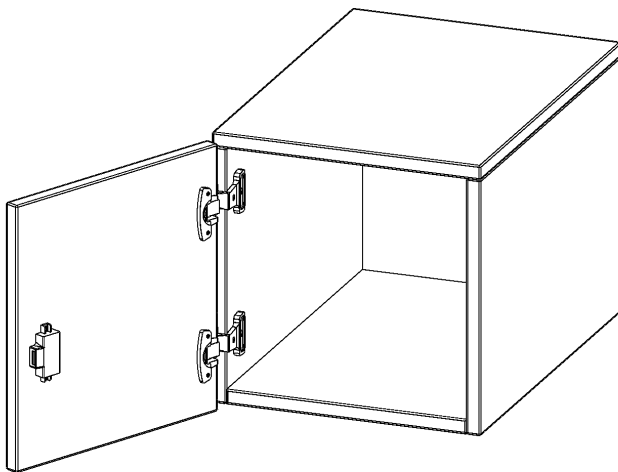

E3641ATLI

PRODUKTDATENBLATT
WWW.MOEBELWERK-NIESKY.DE

AUFSATZSCHRANK FÜR ERGOTRAY SERIE, 1 ORDNERHÖHE - SERIE EVO180

B/H/T: 36,1X36X40 CM, 1 TÜR, TÜR ÖFFNET LINKS

PRODUKTBESCHREIBUNG

Unsere evo180 Regale und Schränke in verschiedenen Höhen und Breiten, sind ein Kernstück unseres evo180 Schrankwandprogrammes. Sie bieten Ihnen die Möglichkeit, Ihre Raumhöhe immer optimal auszunutzen und im wahrsten Sinne des Wortes "noch einen drauf zu setzen". Die Aufsatzschränke werden als Ergänzung zu unseren Basisschränken angeboten und bei Lieferung, auf Wunsch durch unser Team, mit dem jeweiligen Unterschränk fest verschraubt. Die Rückwand ist als Sichtrückwand ausgeführt, dementsprechend eignen sich alle evo180 Einzelschränke oder Schrankwände auch als Raumteiler.

Die praktischen ErgoTray Boxen sind in verschiedenen Farben erhältlich sowie in 2 Höhen verfügbar - es gibt hohe und flache Boxen. Wir bieten im Rahmen der evo180 Serie viele Regale und Schränke mit ErgoTray Boxen an. Damit alles zusammen passt, finden Sie auch Schränke und Regale ohne Boxen - aber in den dazu passenden Breiten. Die Sideboards bis 3,5 Ordnerhöhen sind alle wahlweise mit Sockel, fahrbar oder mit stabilen Metallmöbelstellfüßen erhältlich. Die fahrbaren Sideboards verfügen über 4 Rollen, davon sind 2 feststellbar.

Zubehör

EIGENSCHAFTEN

- Aufsatzschrank für ErgoTray Serie
- 1 Ordnerhöhe
- Tür abschließbar
- Sichtrückwand
- Höhe 36 cm für Standardordner
- Tür öffnet links

Artikelnummer	E3641ATLI	
Breite / Höhe / Tiefe	361 mm / 360 mm / 400 mm	14.2" / 14.2" / 15.7"
Ordnerhöhen	1	
Fächer	1	
Einsatzbereich	Kindergarten, Grundschule, Weiterführende Schule, Büro und Objekt	
Material	Kunststoff, Melaminplatte	
Bauart	Abschließbar, Aufsatzmodul	
Sicherheitshinweise	Achtung Kippgefahr	
Produktlinie	evo180	