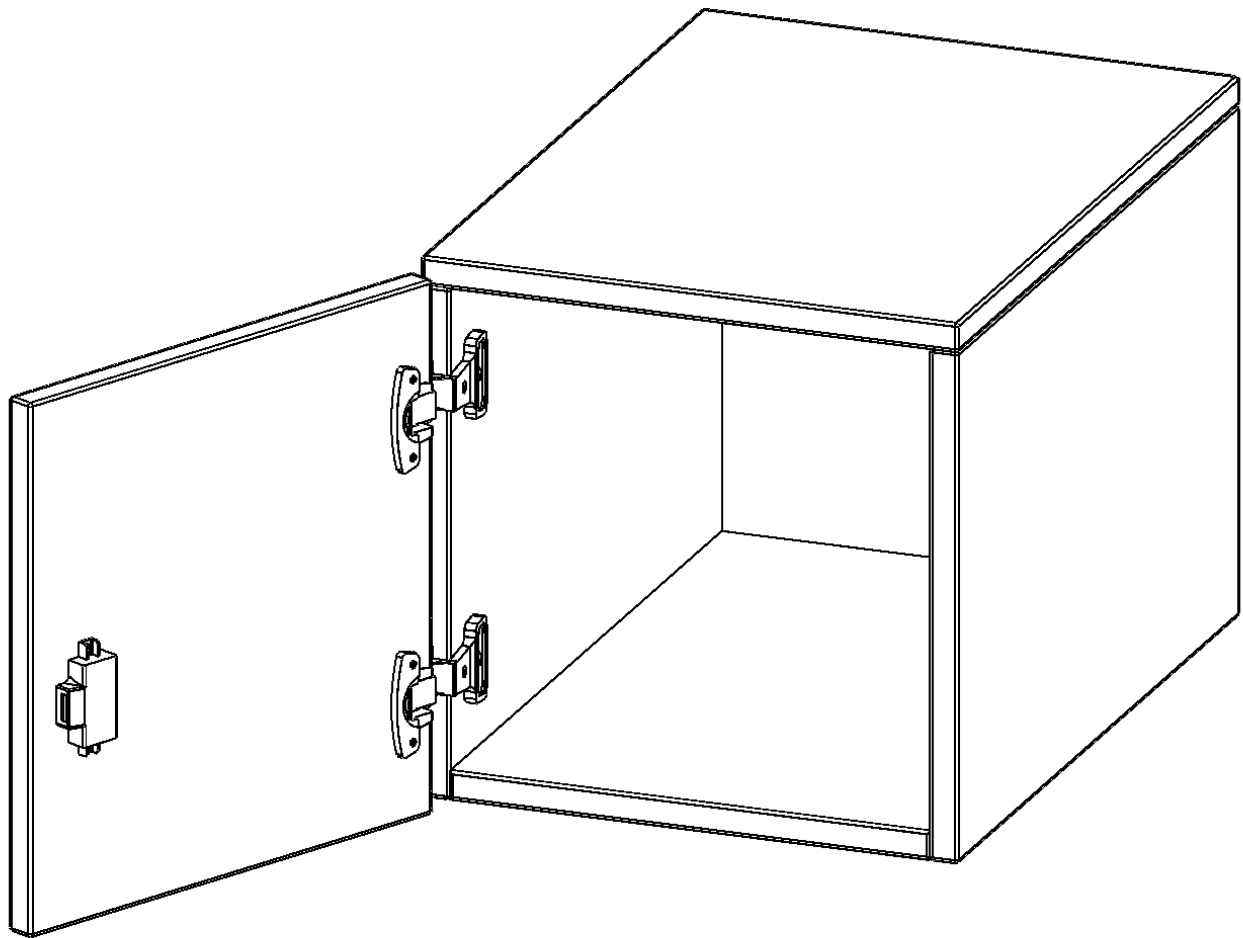

E3641ATLI

PRODUKTDATENBLATT
WWW.MOEBELWERK-NIESKY.DE

AUFSATZSCHRANK FÜR ERGOTRAY SERIE, 1 ORDNERHÖHE - SERIE EVO180

B/H/T: 36,1X36X40 CM, 1 TÜR, TÜR ÖFFNET LINKS

PRODUKTBESCHREIBUNG

Unsere evo180 Regale und Schränke in verschiedenen Höhen und Breiten, sind ein Kernstück unseres evo180 Schrankwandprogrammes. Sie bieten Ihnen die Möglichkeit, Ihre Raumhöhe immer optimal auszunutzen und im wahrsten Sinne des Wortes "noch einen drauf zu setzen". Die Aufsatzschränke werden als Ergänzung zu unseren Basisschränken angeboten und bei Lieferung, auf Wunsch durch unser Team, mit dem jeweiligen Unterschränk fest verschraubt. Die Rückwand ist als Sichtrückwand ausgeführt, dementsprechend eignen sich alle evo180 Einzelschränke oder Schrankwände auch als Raumteiler.

Die praktischen ErgoTray Boxen sind in verschiedenen Farben erhältlich sowie in 2 Höhen verfügbar - es gibt hohe und flache Boxen. Wir bieten im Rahmen der evo180 Serie viele Regale und Schränke mit ErgoTray Boxen an. Damit alles zusammen passt, finden Sie auch Schränke und Regale ohne Boxen - aber in den dazu passenden Breiten. Die Sideboards bis 3,5 Ordnerhöhen sind alle wahlweise mit Sockel, fahrbar oder mit stabilen Metallmöbelstellfüßen erhältlich. Die fahrbaren Sideboards verfügen über 4 Rollen, davon sind 2 feststellbar.

Zubehör

EIGENSCHAFTEN

- Aufsatzschrank für ErgoTray Serie
- 1 Ordnerhöhe
- Tür abschließbar
- Sichtrückwand
- Höhe 36 cm für Standardordner
- Tür öffnet links

Artikelnummer	E3641ATLI	
Breite / Höhe / Tiefe	361 mm / 360 mm / 400 mm	14.2" / 14.2" / 15.7"
Ordnerhöhen	1	
Fächer	1	
Einsatzbereich	Kindergarten, Grundschule, Weiterführende Schule, Büro und Objekt	
Material	Kunststoff, Melaminplatte	
Bauart	Abschließbar, Aufsatzmodul	
Sicherheitshinweise	Achtung Kippgefahr	
Produktlinie	evo180	