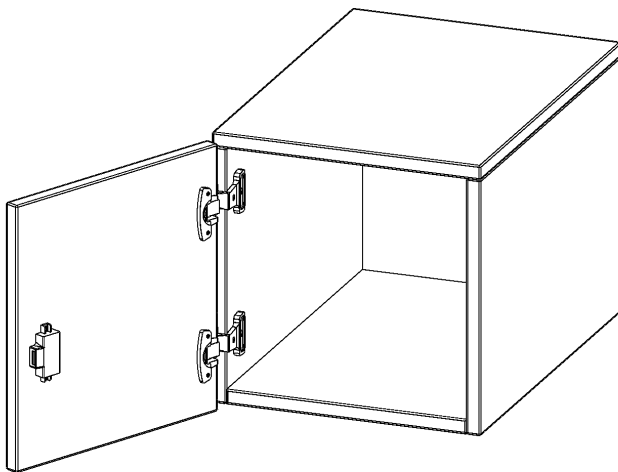

E3641ATLI

PRODUKTDATENBLATT
WWW.MOEBELWERK-NIESKY.DE

AUFSATZSCHRANK FÜR ERGOTRAY SERIE, 1 ORDNERHÖHE - SERIE EVO180

B/H/T: 36,1X36X40 CM, 1 TÜR, TÜR ÖFFNET LINKS

PRODUKTBESCHREIBUNG

Unsere evo180 Regale und Schränke in verschiedenen Höhen und Breiten, sind ein Kernstück unseres evo180 Schrankwandprogrammes. Sie bieten Ihnen die Möglichkeit, Ihre Raumhöhe immer optimal auszunutzen und im wahrsten Sinne des Wortes "noch einen drauf zu setzen". Die Aufsatzschränke werden als Ergänzung zu unseren Basisschränken angeboten und bei Lieferung, auf Wunsch durch unser Team, mit dem jeweiligen Unterschränk fest verschraubt. Die Rückwand ist als Sichrückwand ausgeführt, dementsprechend eignen sich alle evo180 Einzelschränke oder Schrankwände auch als Raumteiler.

Die praktischen ErgoTray Boxen sind in verschiedenen Farben erhältlich sowie in 2 Höhen verfügbar - es gibt hohe und flache Boxen. Wir bieten im Rahmen der evo180 Serie viele Regale und Schränke mit ErgoTray Boxen an. Damit alles zusammen passt, finden Sie auch Schränke und Regale ohne Boxen - aber in den dazu passenden Breiten. Die Sideboards bis 3,5 Ordnerhöhen sind alle wahlweise mit Sockel, fahrbar oder mit stabilen Metallmöbelstellfüßen erhältlich. Die fahrbaren Sideboards verfügen über 4 Rollen, davon sind 2 feststellbar.

Zubehör

EIGENSCHAFTEN

- Aufsatzschrank für ErgoTray Serie
- 1 Ordnerhöhe
- Tür abschließbar
- Sichrückwand
- Höhe 36 cm für Standardordner
- Tür öffnet links

Artikelnummer	E3641ATLI	
Breite / Höhe / Tiefe	361 mm / 360 mm / 400 mm	14.2" / 14.2" / 15.7"
Ordnerhöhen	1	
Fächer	1	
Einsatzbereich	Kindergarten, Grundschule, Weiterführende Schule, Büro und Objekt	
Material	Kunststoff, Melaminplatte	
Bauart	Abschließbar, Aufsatzmodul	
Sicherheitshinweise	Achtung Kippgefahr	
Produktlinie	evo180	