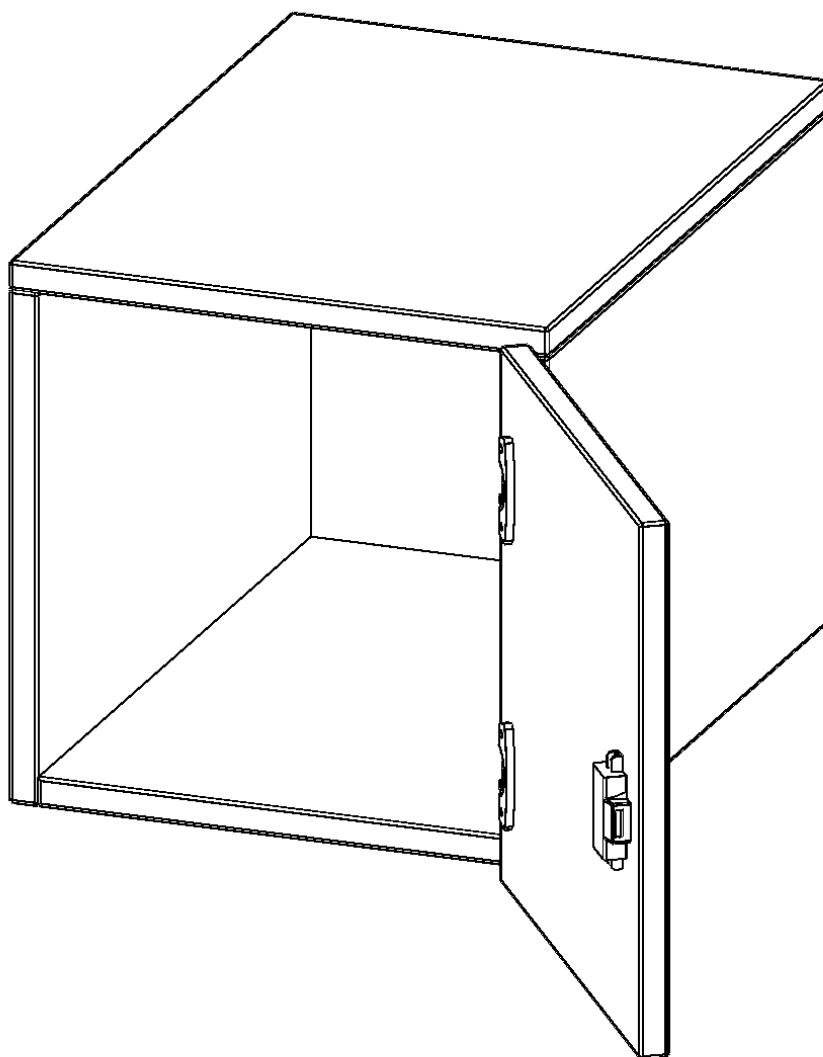

E3661ATRE

PRODUKTDATENBLATT
WWW.MOEBELWERK-NIESKY.DE

AUFSATZSCHRANK FÜR ERGOTRAY SERIE, 1 ORDNERHÖHE - SERIE EVO180

B/H/T: 36,1X36X60 CM, 1 TÜR, TÜR ÖFFNET RECHTS

PRODUKTBESCHREIBUNG

Unsere evo180 Regale und Schränke in verschiedenen Höhen und Breiten, sind ein Kernstück unseres evo180 Schrankwandprogrammes. Sie bieten Ihnen die Möglichkeit, Ihre Raumhöhe immer optimal auszunutzen und im wahrsten Sinne des Wortes "noch einen drauf zu setzen". Die Aufsatzschränke werden als Ergänzung zu unseren Basisschränken angeboten und bei Lieferung, auf Wunsch durch unser Team, mit dem jeweiligen Unterschrank fest verschraubt. Die Rückwand ist als Sichrückwand ausgeführt, dementsprechend eignen sich alle evo180 Einzelschränke oder Schrankwände auch als Raumteiler.

Die praktischen ErgoTray Boxen sind in verschiedenen Farben erhältlich sowie in 2 Höhen verfügbar - es gibt hohe und flache Boxen. Wir bieten im Rahmen der evo180 Serie viele Regale und Schränke mit ErgoTray Boxen an. Damit alles zusammen passt, finden Sie auch Schränke und Regale ohne Boxen - aber in den dazu passenden Breiten. Die Sideboards bis 3,5 Ordnerhöhen sind alle wahlweise mit Sockel, fahrbar oder mit stabilen Metallmöbelstellfüßen erhältlich. Die fahrbaren Sideboards verfügen über 4 Rollen, davon sind 2 feststellbar.

Zubehör

EIGENSCHAFTEN

- Aufsatzschrank für ErgoTray Serie
- 1 Ordnerhöhe
- Tür abschließbar
- Sichrückwand
- Höhe 36 cm für Standardordner
- Tür öffnet rechts

Artikelnummer	E3661ATRE	
Breite / Höhe / Tiefe	361 mm / 360 mm / 600 mm	14.2" / 14.2" / 23.6"
Ordnerhöhen	1	
Fächer	1	
Einsatzbereich	Kindergarten, Grundschule, Weiterführende Schule, Büro und Objekt	
Material	Kunststoff, Melaminplatte	
Bauart	Abschließbar, Aufsatzmodul	
Sicherheitshinweise	Achtung Kippgefahr	
Produktlinie	evo180	