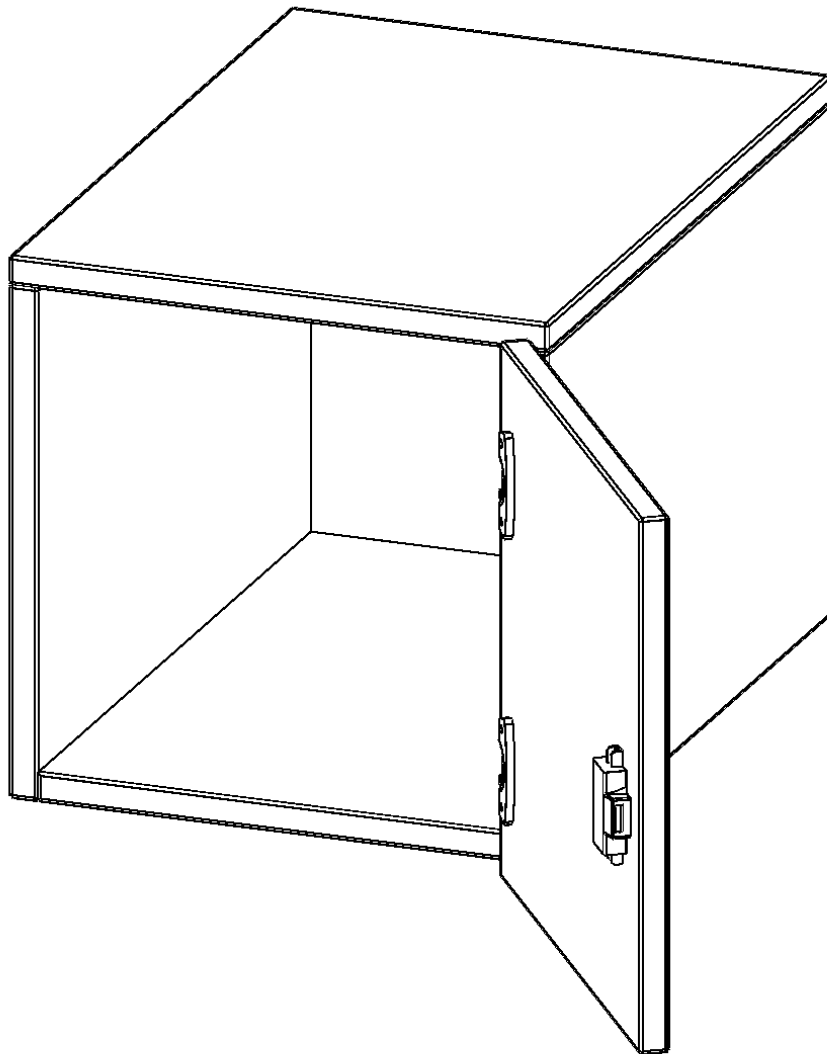

E3651ATRE

PRODUKTDATENBLATT
WWW.MOEBELWERK-NIESKY.DE

AUFSATZSCHRANK FÜR ERGOTRAY SERIE, 1 ORDNERHÖHE - SERIE EVO180

B/H/T: 36,1X36X50 CM, 1 TÜR, TÜR ÖFFNET RECHTS

PRODUKTBESCHREIBUNG

Unsere evo180 Regale und Schränke in verschiedenen Höhen und Breiten, sind ein Kernstück unseres evo180 Schrankwandprogrammes. Sie bieten Ihnen die Möglichkeit, Ihre Raumhöhe immer optimal auszunutzen und im wahrsten Sinne des Wortes "noch einen drauf zu setzen". Die Aufsatzschränke werden als Ergänzung zu unseren Basisschränken angeboten und bei Lieferung, auf Wunsch durch unser Team, mit dem jeweiligen Unterschrank fest verschraubt. Die Rückwand ist als Sichrückwand ausgeführt, dementsprechend eignen sich alle evo180 Einzelschränke oder Schrankwände auch als Raumteiler.

Die praktischen ErgoTray Boxen sind in verschiedenen Farben erhältlich sowie in 2 Höhen verfügbar - es gibt hohe und flache Boxen. Wir bieten im Rahmen der evo180 Serie viele Regale und Schränke mit ErgoTray Boxen an. Damit alles zusammen passt, finden Sie auch Schränke und Regale ohne Boxen - aber in den dazu passenden Breiten. Die Sideboards bis 3,5 Ordnerhöhen sind alle wahlweise mit Sockel, fahrbar oder mit stabilen Metallmöbelstellfüßen erhältlich. Die fahrbaren Sideboards verfügen über 4 Rollen, davon sind 2 feststellbar.

Zubehör

EIGENSCHAFTEN

- Aufsatzschrank für ErgoTray Serie
- 1 Ordnerhöhe
- Tür abschließbar
- Sichrückwand
- Höhe 36 cm für Standardordner
- Tür öffnet rechts

Artikelnummer	E3651ATRE	
Breite / Höhe / Tiefe	361 mm / 360 mm / 500 mm	14.2" / 14.2" / 19.7"
Ordnerhöhen	1	
Fächer	1	
Einsatzbereich	Kindergarten, Grundschule, Weiterführende Schule, Büro und Objekt	
Material	Kunststoff, Melaminplatte	
Bauart	Abschließbar, Aufsatzmodul	
Sicherheitshinweise	Achtung Kippgefahr	
Produktlinie	evo180	