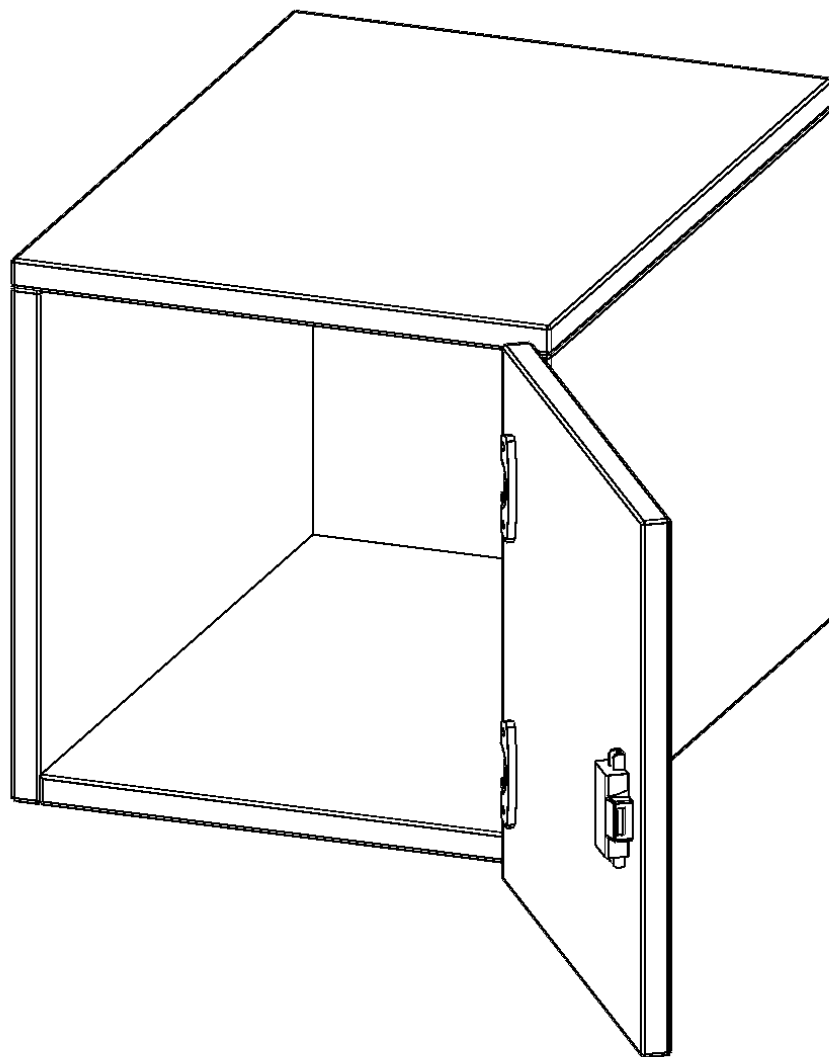

E3651ATRE

PRODUKTDATENBLATT
WWW.MOEBELWERK-NIESKY.DE

AUFSATZSCHRANK FÜR ERGOTRAY SERIE, 1 ORDNERHÖHE - SERIE EVO180

B/H/T: 36,1X36X50 CM, 1 TÜR, TÜR ÖFFNET RECHTS

PRODUKTBESCHREIBUNG

Unsere evo180 Regale und Schränke in verschiedenen Höhen und Breiten, sind ein Kernstück unseres evo180 Schrankwandprogrammes. Sie bieten Ihnen die Möglichkeit, Ihre Raumhöhe immer optimal auszunutzen und im wahrsten Sinne des Wortes "noch einen drauf zu setzen". Die Aufsatzschränke werden als Ergänzung zu unseren Basisschränken angeboten und bei Lieferung, auf Wunsch durch unser Team, mit dem jeweiligen Unterschrank fest verschraubt. Die Rückwand ist als Sichrückwand ausgeführt, dementsprechend eignen sich alle evo180 Einzelschränke oder Schrankwände auch als Raumteiler.

Die praktischen ErgoTray Boxen sind in verschiedenen Farben erhältlich sowie in 2 Höhen verfügbar - es gibt hohe und flache Boxen. Wir bieten im Rahmen der evo180 Serie viele Regale und Schränke mit ErgoTray Boxen an. Damit alles zusammen passt, finden Sie auch Schränke und Regale ohne Boxen - aber in den dazu passenden Breiten. Die Sideboards bis 3,5 Ordnerhöhen sind alle wahlweise mit Sockel, fahrbar oder mit stabilen Metallmöbelstellfüßen erhältlich. Die fahrbaren Sideboards verfügen über 4 Rollen, davon sind 2 feststellbar.

Zubehör

EIGENSCHAFTEN

- Aufsatzschrank für ErgoTray Serie
- 1 Ordnerhöhe
- Tür abschließbar
- Sichrückwand
- Höhe 36 cm für Standardordner
- Tür öffnet rechts

Artikelnummer	E3651ATRE	
Breite / Höhe / Tiefe	361 mm / 360 mm / 500 mm	14.2" / 14.2" / 19.7"
Ordnerhöhen	1	
Fächer	1	
Einsatzbereich	Kindergarten, Grundschule, Weiterführende Schule, Büro und Objekt	
Material	Kunststoff, Melaminplatte	
Bauart	Abschließbar, Aufsatzmodul	
Sicherheitshinweise	Achtung Kippgefahr	
Produktlinie	evo180	