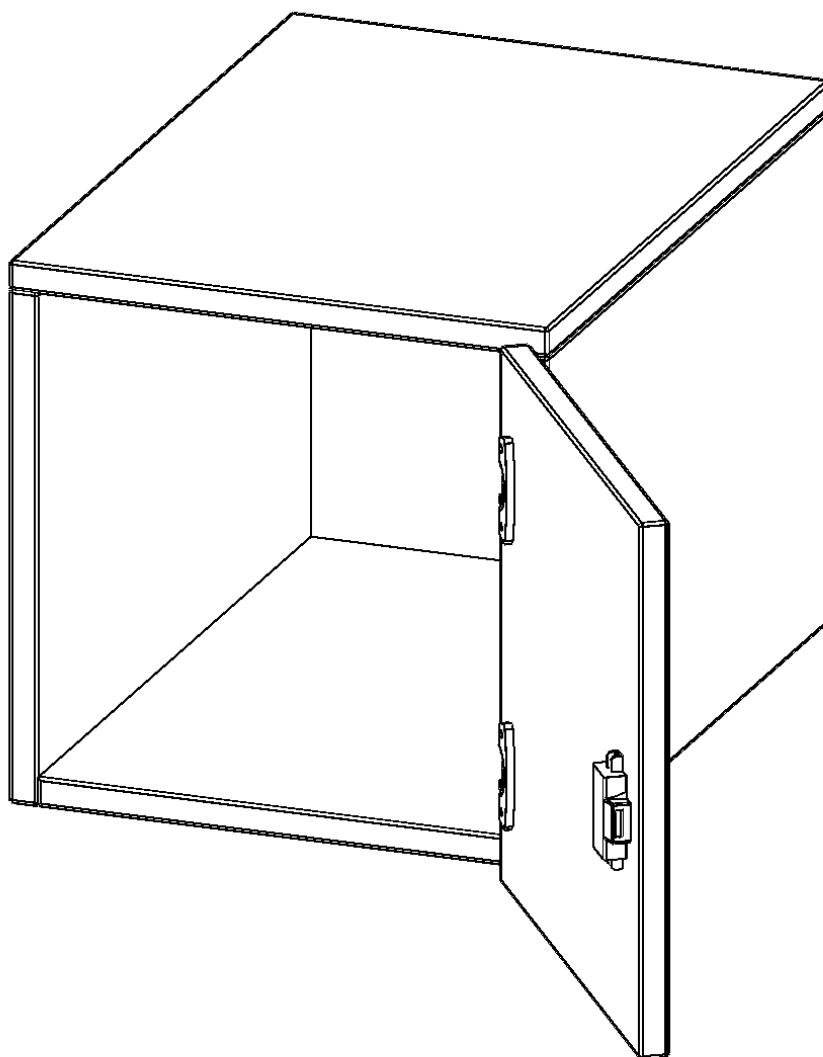

## AUFSATZSCHRANK FÜR ERGOTRAY SERIE, 1 ORDNERHÖHE - SERIE EVO180

B/H/T: 36,1X36X40 CM, 1 TÜR, TÜR ÖFFNET RECHTS

### PRODUKTBESCHREIBUNG

Unsere evo180 Regale und Schränke in verschiedenen Höhen und Breiten, sind ein Kernstück unseres evo180 Schrankwandprogrammes. Sie bieten Ihnen die Möglichkeit, Ihre Raumhöhe immer optimal auszunutzen und im wahrsten Sinne des Wortes "noch einen drauf zu setzen". Die Aufsatzschränke werden als Ergänzung zu unseren Basisschränken angeboten und bei Lieferung, auf Wunsch durch unser Team, mit dem jeweiligen Unterschrank fest verschraubt. Die Rückwand ist als Sichtrückwand ausgeführt, dementsprechend eignen sich alle evo180 Einzelschränke oder Schrankwände auch als Raumteiler.

Die praktischen ErgoTray Boxen sind in verschiedenen Farben erhältlich sowie in 2 Höhen verfügbar - es gibt hohe und flache Boxen. Wir bieten im Rahmen der evo180 Serie viele Regale und Schränke mit ErgoTray Boxen an. Damit alles zusammen passt, finden Sie auch Schränke und Regale ohne Boxen - aber in den dazu passenden Breiten. Die Sideboards bis 3,5 Ordnerhöhen sind alle wahlweise mit Sockel, fahrbar oder mit stabilen Metallmöbelstellfüßen erhältlich. Die fahrbaren Sideboards verfügen über 4 Rollen, davon sind 2 feststellbar.

### EIGENSCHAFTEN

- Aufsatzschrank für ErgoTray Serie
- 1 Ordnerhöhe
- Tür abschließbar
- Sichtrückwand
- Höhe 36 cm für Standardordner
- Tür öffnet rechts

Artikelnummer	E3641ATRE	
Breite / Höhe / Tiefe	361 mm / 360 mm / 400 mm	14.2" / 14.2" / 15.7"
Ordnerhöhen	1	
Fächer	1	
Einsatzbereich	Kindergarten, Grundschule, Weiterführende Schule, Büro und Objekt	
Material	Kunststoff, Melaminplatte	
Bauart	Abschließbar, Aufsatzmodul	
Sicherheitshinweise	Achtung Kippgefahr	
Produktlinie	evo180	