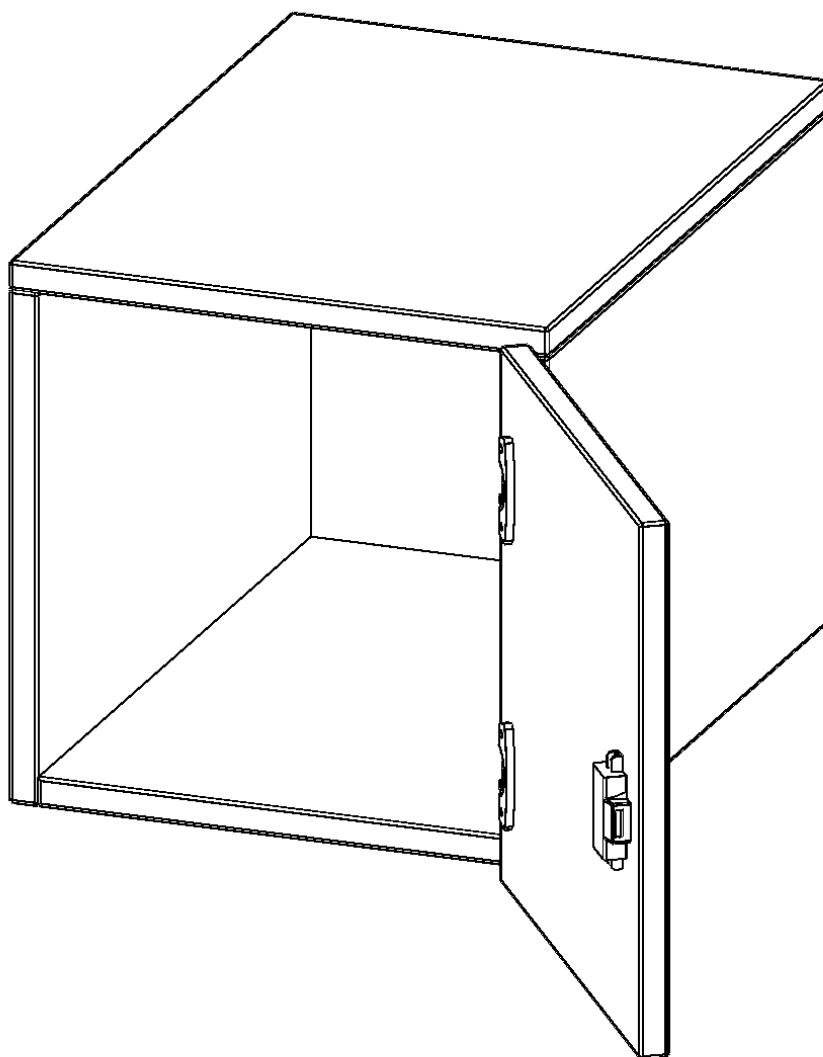

E3641ATRE

PRODUKTDATENBLATT
WWW.MOEBELWERK-NIESKY.DE

AUFSATZSCHRANK FÜR ERGOTRAY SERIE, 1 ORDNERHÖHE - SERIE EVO180

B/H/T: 36,1X36X40 CM, 1 TÜR, TÜR ÖFFNET RECHTS

PRODUKTBESCHREIBUNG

Unsere evo180 Regale und Schränke in verschiedenen Höhen und Breiten, sind ein Kernstück unseres evo180 Schrankwandprogrammes. Sie bieten Ihnen die Möglichkeit, Ihre Raumhöhe immer optimal auszunutzen und im wahrsten Sinne des Wortes "noch einen drauf zu setzen". Die Aufsatzschränke werden als Ergänzung zu unseren Basisschränken angeboten und bei Lieferung, auf Wunsch durch unser Team, mit dem jeweiligen Unterschrank fest verschraubt. Die Rückwand ist als Sichtrückwand ausgeführt, dementsprechend eignen sich alle evo180 Einzelschränke oder Schrankwände auch als Raumteiler.

Die praktischen ErgoTray Boxen sind in verschiedenen Farben erhältlich sowie in 2 Höhen verfügbar - es gibt hohe und flache Boxen. Wir bieten im Rahmen der evo180 Serie viele Regale und Schränke mit ErgoTray Boxen an. Damit alles zusammen passt, finden Sie auch Schränke und Regale ohne Boxen - aber in den dazu passenden Breiten. Die Sideboards bis 3,5 Ordnerhöhen sind alle wahlweise mit Sockel, fahrbar oder mit stabilen Metallmöbelstellfüßen erhältlich. Die fahrbaren Sideboards verfügen über 4 Rollen, davon sind 2 feststellbar.

Zubehör

EIGENSCHAFTEN

- Aufsatzschrank für ErgoTray Serie
- 1 Ordnerhöhe
- Tür abschließbar
- Sichtrückwand
- Höhe 36 cm für Standardordner
- Tür öffnet rechts

Artikelnummer	E3641ATRE	
Breite / Höhe / Tiefe	361 mm / 360 mm / 400 mm	14.2" / 14.2" / 15.7"
Ordnerhöhen	1	
Fächer	1	
Einsatzbereich	Kindergarten, Grundschule, Weiterführende Schule, Büro und Objekt	
Material	Kunststoff, Melaminplatte	
Bauart	Abschließbar, Aufsatzmodul	
Sicherheitshinweise	Achtung Kippgefahr	
Produktlinie	evo180	