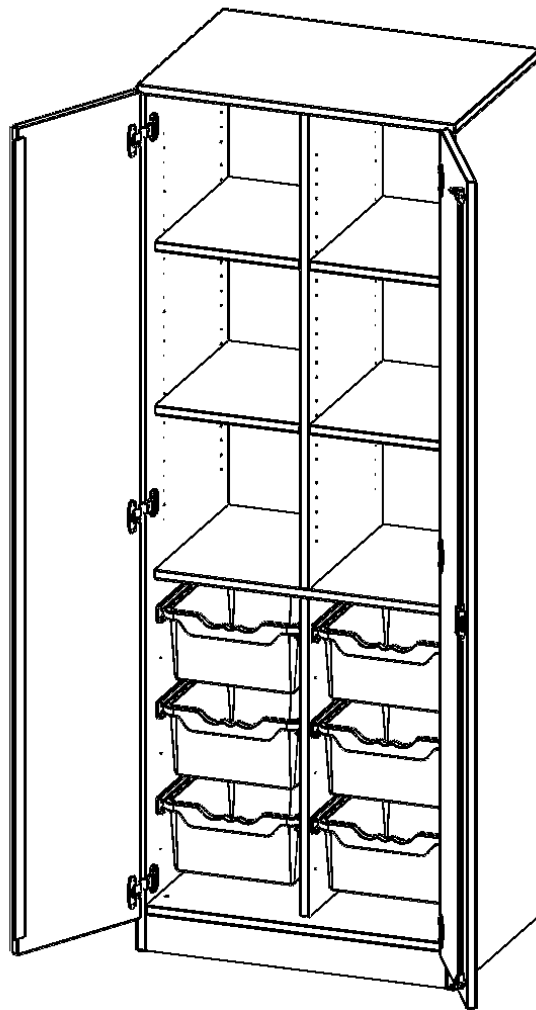

### PRODUKTBE SCHREIBUNG

Die evo180 Regale und Schränke in verschiedenen Höhen und Breiten sind ein Kernstück unseres evo180 Schrankwandprogrammes. Die Rückwand ist als Sichrückwand ausgeführt, dementsprechend eignen sich alle evo180 Einzelregale oder Regalwände auch als Raumteiler. Der Sockel hat eine Höhe von 81 mm und ist an der Unterseite mit bodenschonenden Kunststoffgleitern ausgestattet.

Konfigurieren Sie Ihren Wunsch-Schrank, indem Sie bei den angebotenen Varianten Ihre Auswahl treffen.

Die praktischen ErgoTray Boxen sind in 2 Höhen verfügbar - es gibt hohe und flache Boxen. Wir bieten im Rahmen der evo180 Serie viele Regale und Schränke mit ErgoTray Boxen an. Dass alles zusammen passt, finden Sie auch Schränke und Regale ohne Boxen, aber in den dazu passenden Breiten. Die Sideboards bis 3,5 Ordnerhöhen sind alle wahlweise mit Sockel, fahrbar oder mit stabilen Metallmöbelstellfüßen erhältlich. Die fahrbaren Sideboards verfügen über 4 Rollen, davon sind 2 feststellbar. Die ErgoTray Boxen sind in verschiedenen Farben erhältlich.

### EIGENSCHAFTEN

- ErgoTray Schrank, 5 Ordnerhöhen
- unten 6 hohe ErgoTray Boxen
- oben 6 offene Fächer
- Sichrückwand, mit Sockel, mit Mittelwand
- Höhe 190 cm für Standard Ordner

### Zubehör

Freistehend

Artikelnummer	E7055T2G3RM	
Breite / Höhe / Tiefe	703 mm / 1900 mm / 500 mm	27.7" / 74.8" / 19.7"
Ordnerhöhen	5	
Einlegeböden	4	
Konstruktionsböden	2	
Fächer	6	
Aufbewahrungsboxen	6	
Montageart	Freistehend	
Einsatzbereich	Krippe, Kindergarten, Grundschule, Weiterführende Schule, Büro und Objekt	
Material	Kunststoff, Melaminplatte	
Bauart	Abschließbar, Mittelwand, Schubladen, Untermodul	
Produktlinie	evo180	