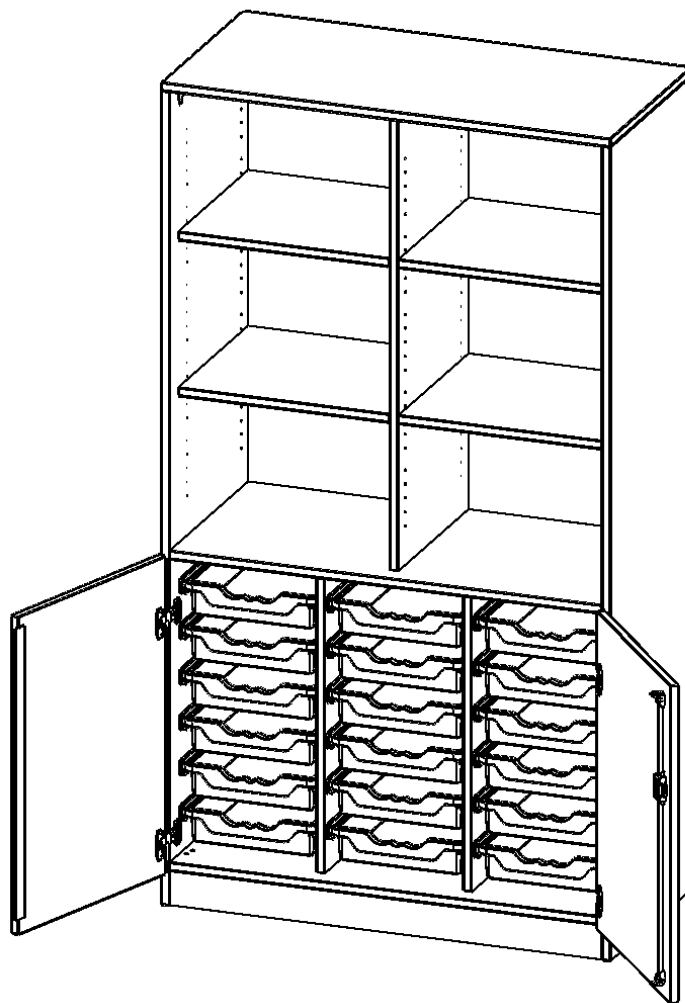

PRODUKTBESCHREIBUNG

Die evo180 Regale und Schränke in verschiedenen Höhen und Breiten sind ein Kernstück unseres evo180 Schrankwandprogrammes. Die Rückwand ist als Sichrückwand ausgeführt, dementsprechend eignen sich alle evo180 Einzelregale oder Regalwände auch als Raumteiler. Der Sockel hat eine Höhe von 81 mm und ist an der Unterseite mit bodenschonenden Kunststoffgleitern ausgestattet.

Konfigurieren Sie Ihren Wunsch-Schrank, indem Sie bei den angebotenen Varianten Ihre Auswahl treffen.

Die praktischen ErgoTray Boxen sind in 2 Höhen verfügbar - es gibt hohe und flache Boxen. Wir bieten im Rahmen der evo180 Serie viele Regale und Schränke mit ErgoTray Boxen an. Dass alles zusammen passt, finden Sie auch Schränke und Regale ohne Boxen, aber in den dazu passenden Breiten. Die Sideboards bis 3,5 Ordnerhöhen sind alle wahlweise mit Sockel, fahrbar oder mit stabilen Metallmöbelstellfüßen erhältlich. Die fahrbaren Sideboards verfügen über 4 Rollen, davon sind 2 feststellbar. Die ErgoTray Boxen sind in verschiedenen Farben erhältlich.

EIGENSCHAFTEN

- ErgoTray Kombi-Schrank, 5 Ordnerhöhen
- unten Türen, 18 flache ErgoTray Boxen
- oben 6 offene Fächer
- Sichrückwand, Mittelwand
- Höhe 190 cm für Standard Ordner

Zubehör

Freistehend

Artikelnummer	E10552TK3RM	
Breite / Höhe / Tiefe	1045 mm / 1900 mm / 500 mm	41.1" / 74.8" / 19.7"
Ordnerhöhen	5	
Einlegeböden	4	
Konstruktionsböden	2	
Fächer	6	
Aufbewahrungsboxen	18	
Montageart	Freistehend	
Einsatzbereich	Krippe, Kindergarten, Grundschule, Weiterführende Schule, Büro und Objekt	
Material	Kunststoff, Melaminplatte	
Bauart	Abschließbar, Mittelwand, Schubladen, Untermodul	
Produktlinie	evo180	