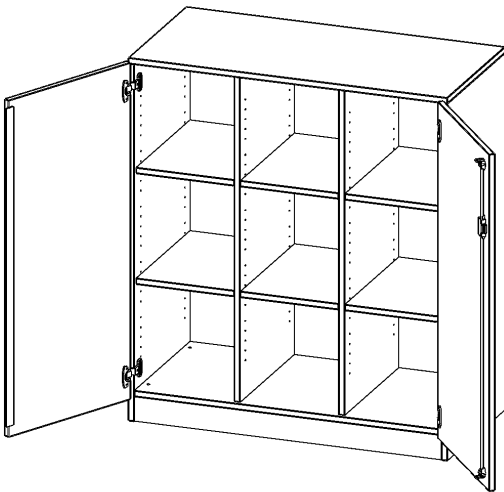

E10553TMM

PRODUKTDATENBLATT
WWW.MOEBELWERK-NIESKY.DE

SCHRANK, DREIREIHIG, 3 ORDNERHÖHEN - EVO180 SERIE

B/H/T: 104,5X118X50 CM, ZWEITÜRIG, MIT SOCKEL (81 MM), OHNE BOXEN

PRODUKTBESCHREIBUNG

Unsere evo180 Regale und Schränke in verschiedenen Höhen und Breiten, sind ein Kernstück unseres evo180 Schrankwandprogrammes. Die Rückwand ist als Sichrückwand ausgeführt, dementsprechend eignen sich alle evo180 Einzelregale oder Regalwände auch als Raumteiler. Der Sockel hat eine Höhe von 81 mm und ist an der Unterseite mit bodenschonenden Kunststoffgleitern ausgestattet.

Alle Schränke werden aus melaminharzbeschichteter E1-Feinspanplatte gefertigt, welche FSC zertifiziert und formaldehydfrei sind. Als Kanten verwenden wir besonders robuste 2 mm starke ABS Kanten, die unter hoher Temperatur fest verleimt werden. Bitte wählen Sie Ihr Wunschdekor aus unserer Dekorpalette aus. Die Einlegeböden sind im Raster von 32 mm verstellbar. Unsere hochwertigen Bodenträger verfügen über einen "Ausziehstop", so wird verhindert, dass Böden mit Inhalt aus dem Regal oder Schrank rutschen können. Die Türen lassen sich dank 270° öffnender Scharniere an den Korpus anlegen. Sie sind mit einem Schloss verschließbar. An den Türen befindet sich eine Staublippe.

Konfigurieren Sie Ihren Wunsch Schrank, indem Sie bei den angebotenen Varianten Ihre Auswahl treffen. Wir bieten im Rahmen der evo180 Serie viele Regale und Schränke mit ErgoTray Boxen an. Dass alles zusammen passt, finden Sie auch Schränke und Regale ohne Boxen - aber in den dazu passenden Breiten. Die Sideboards bis 3,5 Ordnerhöhen sind alle wahlweise mit Sockel, fahrbar oder mit stabilen Metallmöbelstellfüßen erhältlich. Die fahrbaren Sideboards verfügen über 4 Rollen, davon sind 2 feststellbar.