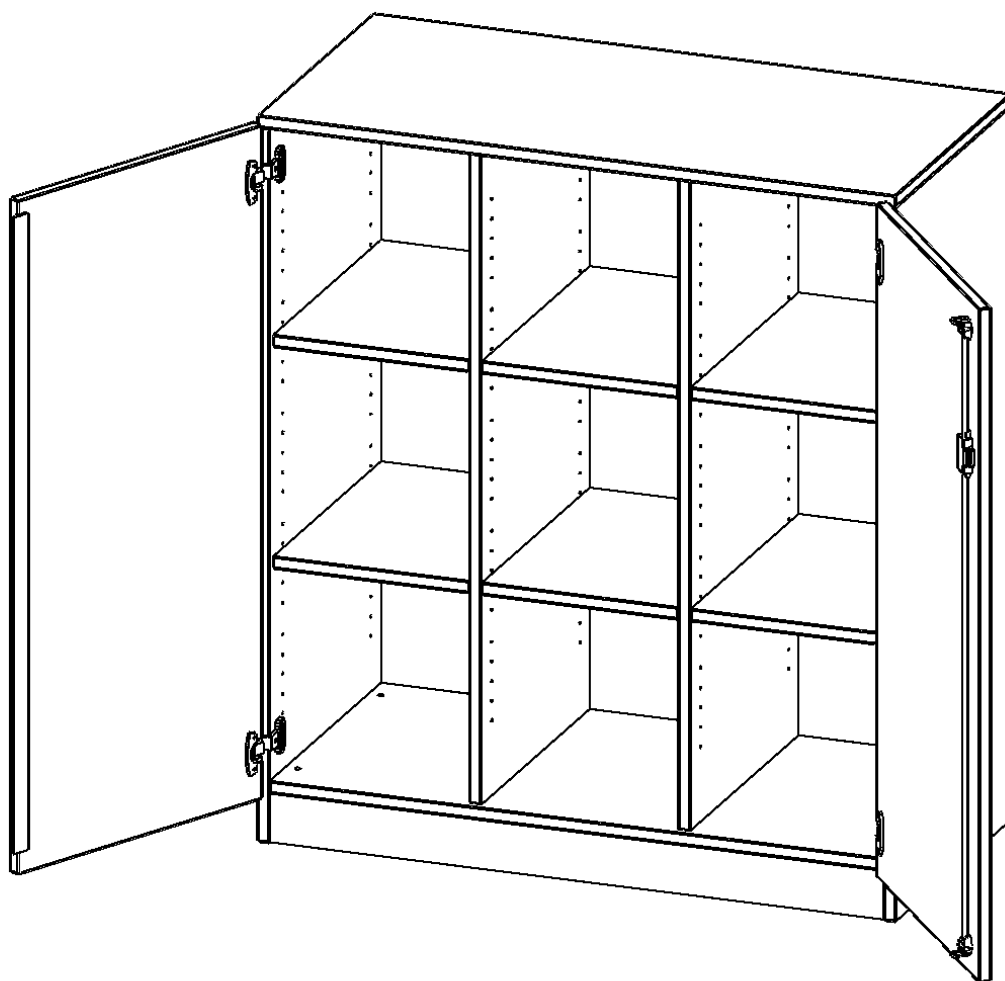

E10553TMM

PRODUKTDATENBLATT
WWW.MOEBELWERK-NIESKY.DE

SCHRANK, DREIREIHIG, 3 ORDNERHÖHEN - EVO180 SERIE

B/H/T: 104,5X118X50 CM, ZWEITÜRIG, MIT SOCKEL (81 MM), OHNE BOXEN

PRODUKTBESCHREIBUNG

Unsere evo180 Regale und Schränke in verschiedenen Höhen und Breiten, sind ein Kernstück unseres evo180 Schrankwandprogrammes. Die Rückwand ist als Sichrückwand ausgeführt, dementsprechend eignen sich alle evo180 Einzelregale oder Regalwände auch als Raumteiler. Der Sockel hat eine Höhe von 81 mm und ist an der Unterseite mit bodenschonenden Kunststoffgleitern ausgestattet.

Konfigurieren Sie Ihren Wunsch Schrank, indem Sie bei den angebotenen Varianten Ihre Auswahl treffen. Wir bieten im Rahmen der evo180 Serie viele Regale und Schränke mit ErgoTray Boxen an. Dass alles zusammen passt, finden Sie auch Schränke und Regale ohne Boxen - aber in den dazu passenden Breiten. Die Sideboards bis 3,5 Ordnerhöhen sind alle wahlweise mit Sockel, fahrbar oder mit stabilen Metallmöbelstellfüßen erhältlich. Die fahrbaren Sideboards verfügen über 4 Rollen, davon sind 2 feststellbar.

EIGENSCHAFTEN

- ErgoTray Schrank, 3 Ordnerhöhen
- ohne Boxen, 9 offene Fächer
- Sichrückwand
- Höhe 118 cm für Standard Ordner
- mit Sockel

Zubehör

Freistehend

Artikelnummer	E10553TMM	
Breite / Höhe / Tiefe	1045 mm / 1180 mm / 500 mm	41.1" / 46.5" / 19.7"
Ordnerhöhen	3	
Einlegeböden	6	
Fächer	9	
Montageart	Freistehend	
Einsatzbereich	Krippe, Kindergarten, Grundschule, Weiterführende Schule, Büro und Objekt	
Material	Kunststoff, Melaminplatte	
Bauart	Abschließbar, Mittelwand, Schubladen, Untermodul	
Produktlinie	evo180	