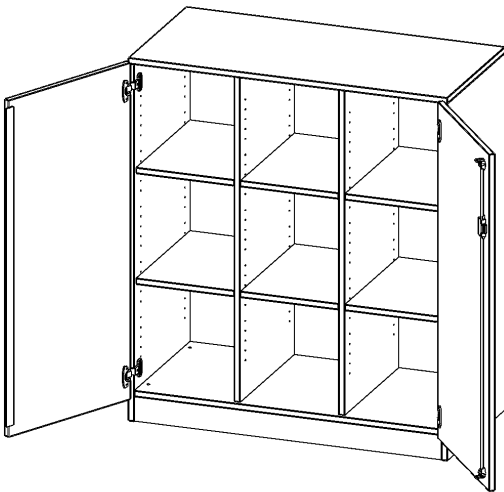

## SCHRANK, DREIREIHIG, 3 ORDNERHÖHEN - EVO180 SERIE

B/H/T: 104,5X118X50 CM, ZWEITÜRIG, MIT SOCKEL (81 MM), OHNE BOXEN

### PRODUKTBESCHREIBUNG

Unsere evo180 Regale und Schränke in verschiedenen Höhen und Breiten, sind ein Kernstück unseres evo180 Schrankwandprogrammes. Die Rückwand ist als Sichrückwand ausgeführt, dementsprechend eignen sich alle evo180 Einzelregale oder Regalwände auch als Raumteiler. Der Sockel hat eine Höhe von 81 mm und ist an der Unterseite mit bodenschonenden Kunststoffgleitern ausgestattet.

Konfigurieren Sie Ihren Wunsch Schrank, indem Sie bei den angebotenen Varianten Ihre Auswahl treffen. Wir bieten im Rahmen der evo180 Serie viele Regale und Schränke mit ErgoTray Boxen an. Dass alles zusammen passt, finden Sie auch Schränke und Regale ohne Boxen - aber in den dazu passenden Breiten. Die Sideboards bis 3,5 Ordnerhöhen sind alle wahlweise mit Sockel, fahrbar oder mit stabilen Metallmöbelstellfüßen erhältlich. Die fahrbaren Sideboards verfügen über 4 Rollen, davon sind 2 feststellbar.

### EIGENSCHAFTEN

- ErgoTray Schrank, 3 Ordnerhöhen
- ohne Boxen, 9 offene Fächer
- Sichrückwand
- Höhe 118 cm für Standard Ordner
- mit Sockel