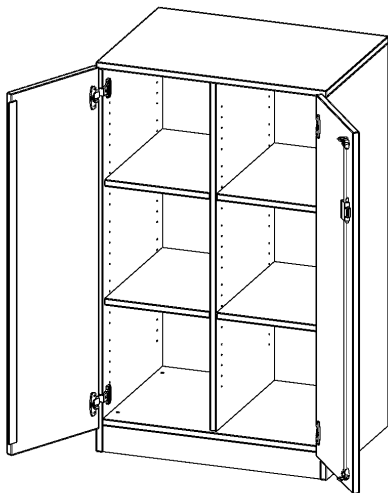

E7053TM

PRODUKTDATENBLATT
WWW.MOEBELWERK-NIESKY.DE

SCHRANK, ZWEIREIHIG, 3 ORDNERHÖHEN - EVO180 SERIE

B/H/T: 70,3X118X50 CM, ZWEITÜRIG, MIT SOCKEL (81 MM), OHNE BOXEN

PRODUKTBESCHREIBUNG

Unsere evo180 Regale und Schränke in verschiedenen Höhen und Breiten, sind ein Kernstück unseres evo180 Schrankwandprogrammes. Die Rückwand ist als Sichrückwand ausgeführt, dementsprechend eignen sich alle evo180 Einzelregale oder Regalwände auch als Raumteiler. Der Sockel hat eine Höhe von 81 mm und ist an der Unterseite mit bodenschonenden Kunststoffgleitern ausgestattet.

Alle Schränke werden aus melaminharzbeschichteter E1-Feinspanplatte gefertigt, welche FSC zertifiziert und formaldehydfrei sind. Als Kanten verwenden wir besonders robuste 2 mm starke ABS Kanten, die unter hoher Temperatur fest verleimt werden. Bitte wählen Sie Ihr Wunschdekor aus unserer Dekorpalette aus. Die Einlegeböden sind im Raster von 32 mm verstellbar. Unsere hochwertigen Bodenträger verfügen über einen "Ausziehstop", so wird verhindert, dass Böden mit Inhalt aus dem Regal oder Schrank rutschen können. Die Türen lassen sich dank 270° öffnender Scharniere an den Korpus anlegen. Sie sind mit einem Schloss verschließbar. An den Türen befindet sich eine Staublippe.

Konfigurieren Sie Ihren Wunsch Schrank, indem Sie bei den angebotenen Varianten Ihre Auswahl treffen. Wir bieten im Rahmen der evo180 Serie viele Regale und Schränke mit ErgoTray Boxen an. Damit alles zusammen passt, finden Sie auch Schränke und Regale ohne Boxen - aber in den dazu passenden Breiten. Die Sideboards bis 3,5 Ordnerhöhen sind alle wahlweise mit Sockel, fahrbar oder mit stabilen Metallmöbelstellfüßen erhältlich. Die fahrbaren Sideboards verfügen über 4 Rollen, davon sind 2 feststellbar.