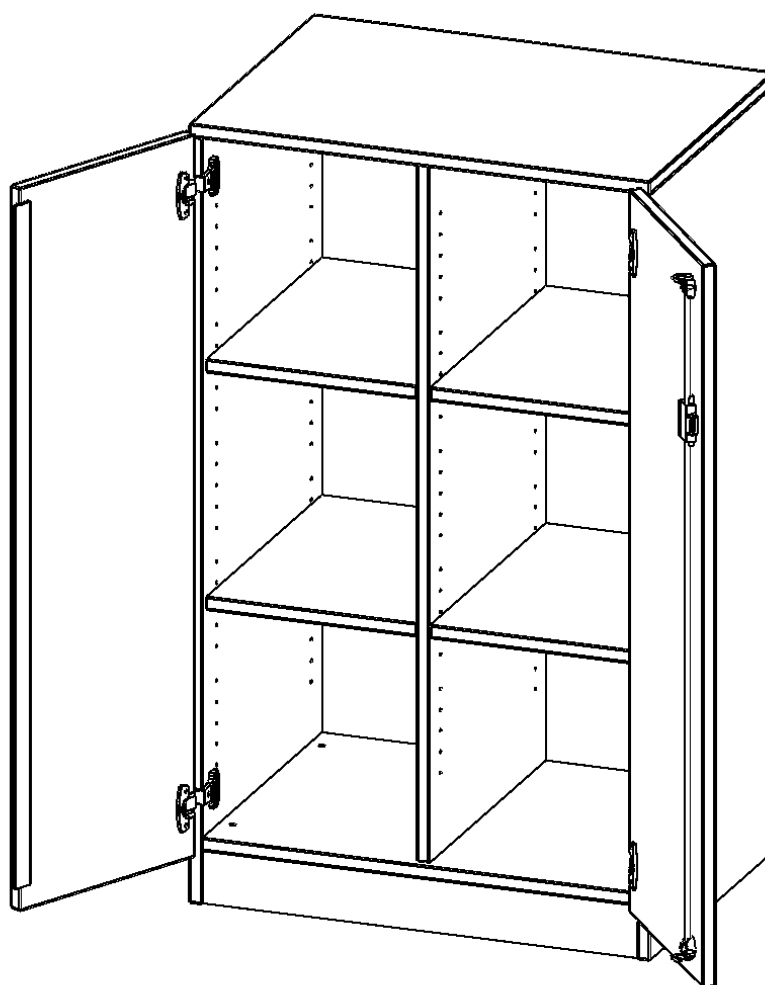

E7053TM

PRODUKTDATENBLATT
WWW.MOEBELWERK-NIESKY.DE

SCHRANK, ZWEIREIHIG, 3 ORDNERHÖHEN - EVO180 SERIE

B/H/T: 70,3X118X50 CM, ZWEITÜRIG, MIT SOCKEL (81 MM), OHNE BOXEN

PRODUKTBESCHREIBUNG

Unsere evo180 Regale und Schränke in verschiedenen Höhen und Breiten, sind ein Kernstück unseres evo180 Schrankwandprogrammes. Die Rückwand ist als Sichtrückwand ausgeführt, dementsprechend eignen sich alle evo180 Einzelregale oder Regalwände auch als Raumteiler. Der Sockel hat eine Höhe von 81 mm und ist an der Unterseite mit bodenschonenden Kunststoffgleitern ausgestattet.

Konfigurieren Sie Ihren Wunsch Schrank, indem Sie bei den angebotenen Varianten Ihre Auswahl treffen. Wir bieten im Rahmen der evo180 Serie viele Regale und Schränke mit ErgoTray Boxen an. Damit alles zusammen passt, finden Sie auch Schränke und Regale ohne Boxen - aber in den dazu passenden Breiten. Die Sideboards bis 3,5 Ordnerhöhen sind alle wahlweise mit Sockel, fahrbar oder mit stabilen Metallmöbelstellfüßen erhältlich. Die fahrbaren Sideboards verfügen über 4 Rollen, davon sind 2 feststellbar.

EIGENSCHAFTEN

- ErgoTray Schrank, 3 Ordnerhöhen
- ohne Boxen, 8 offene Fächer
- Sichtrückwand
- Höhe 118 cm für Standard Ordner
- mit Sockel

Zubehör

Freistehend

Artikelnummer	E7053TM	
Breite / Höhe / Tiefe	703 mm / 1180 mm / 500 mm	27.7" / 46.5" / 19.7"
Ordnerhöhen	3	
Einlegeböden	4	
Fächer	6	
Montageart	Freistehend	
Einsatzbereich	Krippe, Kindergarten, Grundschule, Weiterführende Schule, Büro und Objekt	
Material	Kunststoff, Melaminplatte	
Bauart	Abschließbar, Mittelwand, Schubladen, Untermodul	
Produktlinie	evo180	