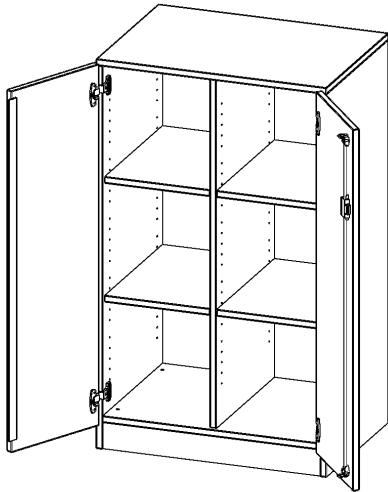

E7053TM

PRODUKTDATENBLATT
WWW.MOEBELWERK-NIESKY.DE

SCHRANK, ZWEIREIHIG, 3 ORDNERHÖHEN - EVO180 SERIE

B/H/T: 70,3X118X50 CM, ZWEITÜRIG, MIT SOCKEL (81 MM), OHNE BOXEN

PRODUKTBESCHREIBUNG

Unsere evo180 Regale und Schränke in verschiedenen Höhen und Breiten, sind ein Kernstück unseres evo180 Schrankwandprogrammes. Die Rückwand ist als Sichtrückwand ausgeführt, dementsprechend eignen sich alle evo180 Einzelregale oder Regalwände auch als Raumteiler. Der Sockel hat eine Höhe von 81 mm und ist an der Unterseite mit bodenschonenden Kunststoffgleitern ausgestattet.

Alle Schränke werden aus melaminharzbeschichteter E1-Feinspanplatte gefertigt, welche FSC zertifiziert und formaldehydfrei sind. Als Kanten verwenden wir besonders robuste 2 mm starke ABS Kanten, die unter hoher Temperatur fest verleimt werden. Bitte wählen Sie Ihr Wunschdekor aus unserer Dekorpalette aus. Die Einlegeböden sind im Raster von 32 mm verstellbar. Unsere hochwertigen Bodenträger verfügen über einen "Ausziehstop", so wird verhindert, dass Böden mit Inhalt aus dem Regal oder Schrank rutschen können. Die Türen lassen sich dank 270° öffnender Scharniere an den Korpus anlegen. Sie sind mit einem Schloss verschließbar. An den Türen befindet sich eine Staublippe.

Konfigurieren Sie Ihren Wunsch Schrank, indem Sie bei den angebotenen Varianten Ihre Auswahl treffen. Wir bieten im Rahmen der evo180 Serie viele Regale und Schränke mit ErgoTray Boxen an. Damit alles zusammen passt, finden Sie auch Schränke und Regale ohne Boxen - aber in den dazu passenden Breiten. Die Sideboards bis 3,5 Ordnerhöhen sind alle wahlweise mit Sockel, fahrbar oder mit stabilen Metallmöbelstellfüßen erhältlich. Die fahrbaren Sideboards verfügen über 4 Rollen, davon sind 2 feststellbar.