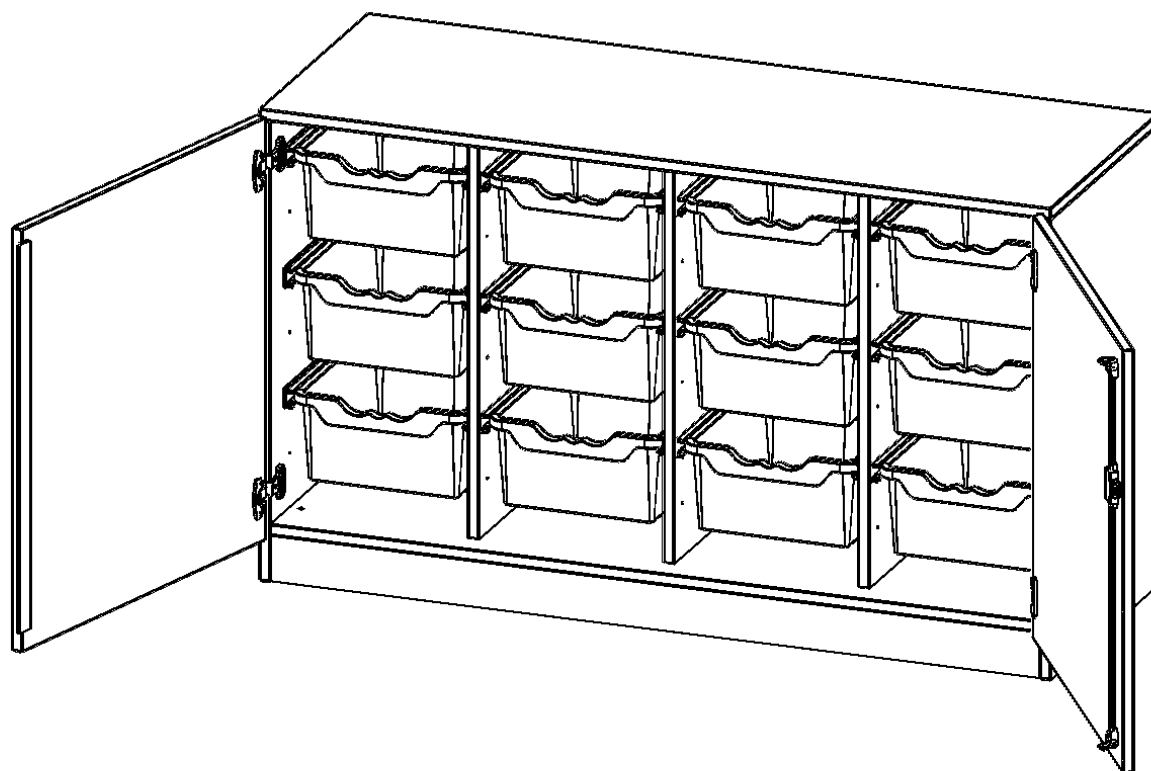

E13952TG

PRODUKTDATENBLATT
WWW.MOEBELWERK-NIESKY.DE

ERGOTRAY SCHRANK, VIERREIHIG, 2 ORDNERHÖHEN - EVO180 SERIE

B/H/T: 138,7X82X50 CM, ZWEITÜRIG, MIT SOCKEL (81 MM), MIT 12 HOHEN ERGOTRAY BOXEN

PRODUKTBESCHREIBUNG

Die evo180 Regale und Schränke in verschiedenen Höhen und Breiten sind ein Kernstück unseres evo180 Schrankwandprogrammes. Die Rückwand ist als Sichrückwand ausgeführt, dementsprechend eignen sich alle evo180 EinzelSchränke oder Schrankwände auch als Raumteiler.

Die praktischen ErgoTray Boxen sind in 2 Höhen verfügbar - es gibt hohe und flache Boxen. Wir bieten im Rahmen der evo180 Serie viele Regale und Schränke mit ErgoTray Boxen an. Dass alles zusammen passt, finden Sie auch Schränke und Regale ohne Boxen, aber in den dazu passenden Breiten. Die Sideboards bis 3,5 Ordnerhöhen sind alle wahlweise mit Sockel, fahrbar oder mit stabilen Metallmöbelstellfüßen erhältlich. Die fahrbaren Sideboards verfügen über 4 Rollen, davon sind 2 feststellbar. Die ErgoTray Boxen sind in verschiedenen Farben erhältlich.

Zubehör

EIGENSCHAFTEN

- ErgoTray Schrank, 2 Ordnerhöhen
- mit 12 hohen ErgoTray Boxen
- mit Sockel
- Sichrückwand
- Höhe 82 cm für Standard Ordner

Freistehend

Artikelnummer	E13952TG	
Breite / Höhe / Tiefe	1387 mm / 820 mm / 500 mm	54.6" / 32.3" / 19.7"
Ordnerhöhen	2	
Aufbewahrungsboxen	12	
Montageart	Freistehend	
Einsatzbereich	Krippe, Kindergarten, Grundschule, Weiterführende Schule, Büro und Objekt	
Material	Kunststoff, Melaminplatte	
Bauart	Abschließbar, Mittelwand, Schubladen, Untermodul	
Produktlinie	evo180	