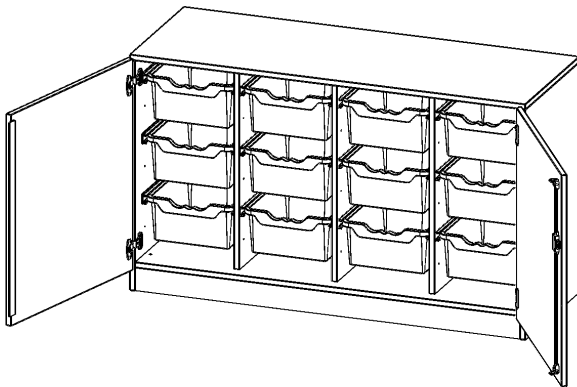

## ERGOTRAY SCHRANK, VIERREIHIG, 2 ORDNERHÖHEN - EVO180 SERIE

B/H/T: 138,7X82X50 CM, ZWEITÜRIG, MIT SOCKEL (81 MM), MIT 12 HOHEN ERGOTRAY BOXEN

### PRODUKTBESCHREIBUNG

Die evo180 Regale und Schränke in verschiedenen Höhen und Breiten sind ein Kernstück unseres evo180 Schrankwandprogrammes. Die Rückwand ist als Sichtrückwand ausgeführt, dementsprechend eignen sich alle evo180 EinzelSchränke oder Schrankwände auch als Raumteiler.

Die praktischen ErgoTray Boxen sind in 2 Höhen verfügbar - es gibt hohe und flache Boxen. Wir bieten im Rahmen der evo180 Serie viele Regale und Schränke mit ErgoTray Boxen an. Dass alles zusammen passt, finden Sie auch Schränke und Regale ohne Boxen, aber in den dazu passenden Breiten. Die Sideboards bis 3,5 Ordnerhöhen sind alle wahlweise mit Sockel, fahrbar oder mit stabilen Metallmöbelstellfüßen erhältlich. Die fahrbaren Sideboards verfügen über 4 Rollen, davon sind 2 feststellbar. Die ErgoTray Boxen sind in verschiedenen Farben erhältlich.

### EIGENSCHAFTEN

- ErgoTray Schrank, 2 Ordnerhöhen
- mit 12 hohen ErgoTray Boxen
- mit Sockel
- Sichtrückwand
- Höhe 82 cm für Standard Ordner

Freistehend

Artikelnummer	E13952TG	
Breite / Höhe / Tiefe	1387 mm / 820 mm / 500 mm	54.6" / 32.3" / 19.7"
Ordnerhöhen	2	
Aufbewahrungsboxen	12	
Montageart	Freistehend	
Einsatzbereich	Krippe, Kindergarten, Grundschule, Weiterführende Schule, Büro und Objekt	
Material	Kunststoff, Melaminplatte	
Bauart	Abschließbar, Mittelwand, Schubladen, Untermodul	
Produktlinie	evo180	