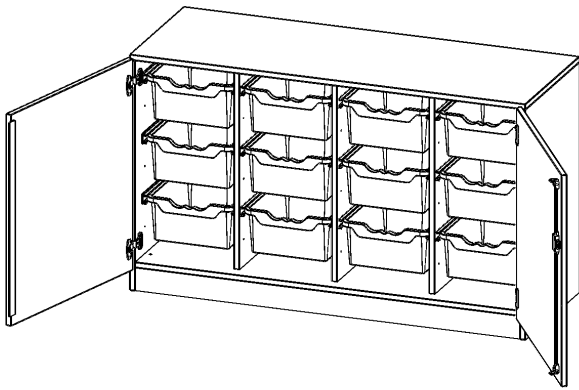

E13952TG

PRODUKTDATENBLATT
WWW.MOEBELWERK-NIESKY.DE

ERGOTRAY SCHRANK, VIERREIHIG, 2 ORDNERHÖHEN - EVO180 SERIE

B/H/T: 138,7X82X50 CM, ZWEITÜRIG, MIT SOCKEL (81 MM), MIT 12 HOHEN ERGOTRAY BOXEN

PRODUKTBESCHREIBUNG

Die evo180 Regale und Schränke in verschiedenen Höhen und Breiten sind ein Kernstück unseres evo180 Schrankwandprogrammes. Die Rückwand ist als Sichrückwand ausgeführt, dementsprechend eignen sich alle evo180 EinzelSchränke oder Schrankwände auch als Raumteiler.

Die praktischen ErgoTray Boxen sind in 2 Höhen verfügbar - es gibt hohe und flache Boxen. Wir bieten im Rahmen der evo180 Serie viele Regale und Schränke mit ErgoTray Boxen an. Dass alles zusammen passt, finden Sie auch Schränke und Regale ohne Boxen, aber in den dazu passenden Breiten. Die Sideboards bis 3,5 Ordnerhöhen sind alle wahlweise mit Sockel, fahrbar oder mit stabilen Metallmöbelstellfüßen erhältlich. Die fahrbaren Sideboards verfügen über 4 Rollen, davon sind 2 feststellbar. Die ErgoTray Boxen sind in verschiedenen Farben erhältlich.

Zubehör

EIGENSCHAFTEN

- ErgoTray Schrank, 2 Ordnerhöhen
- mit 12 hohen ErgoTray Boxen
- mit Sockel
- Sichrückwand
- Höhe 82 cm für Standard Ordner

Freistehend

Artikelnummer	E13952TG	
Breite / Höhe / Tiefe	1387 mm / 820 mm / 500 mm	54.6" / 32.3" / 19.7"
Ordnerhöhen	2	
Aufbewahrungsboxen	12	
Montageart	Freistehend	
Einsatzbereich	Krippe, Kindergarten, Grundschule, Weiterführende Schule, Büro und Objekt	
Material	Kunststoff, Melaminplatte	
Bauart	Abschließbar, Mittelwand, Schubladen, Untermodul	
Produktlinie	evo180	