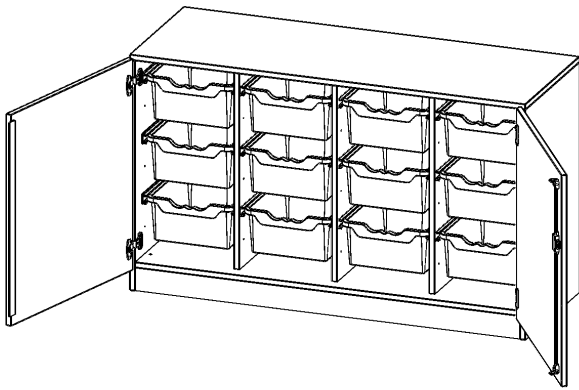

E13952TG

PRODUKTDATENBLATT
WWW.MOEBELWERK-NIESKY.DE

ERGOTRAY SCHRANK, VIERREIHIG, 2 ORDNERHÖHEN - EVO180 SERIE

B/H/T: 138,7X82X50 CM, ZWEITÜRIG, MIT SOCKEL (81 MM), MIT 12 HOHEN ERGOTRAY BOXEN

PRODUKTBESCHREIBUNG

Die evo180 Regale und Schränke in verschiedenen Höhen und Breiten sind ein Kernstück unseres evo180 Schrankwandprogrammes. Die Rückwand ist als Sichrückwand ausgeführt, dementsprechend eignen sich alle evo180 EinzelSchränke oder Schrankwände auch als Raumteiler.

Die praktischen ErgoTray Boxen sind in 2 Höhen verfügbar - es gibt hohe und flache Boxen. Wir bieten im Rahmen der evo180 Serie viele Regale und Schränke mit ErgoTray Boxen an. Dass alles zusammen passt, finden Sie auch Schränke und Regale ohne Boxen, aber in den dazu passenden Breiten. Die Sideboards bis 3,5 Ordnerhöhen sind alle wahlweise mit Sockel, fahrbar oder mit stabilen Metallmöbelstellfüßen erhältlich. Die fahrbaren Sideboards verfügen über 4 Rollen, davon sind 2 feststellbar. Die ErgoTray Boxen sind in verschiedenen Farben erhältlich.

Zubehör

EIGENSCHAFTEN

- ErgoTray Schrank, 2 Ordnerhöhen
- mit 12 hohen ErgoTray Boxen
- mit Sockel
- Sichrückwand
- Höhe 82 cm für Standard Ordner

Freistehend

| | | |
|-----------------------|---|-----------------------|
| Artikelnummer | E13952TG | |
| Breite / Höhe / Tiefe | 1387 mm / 820 mm / 500 mm | 54.6" / 32.3" / 19.7" |
| Ordnerhöhen | 2 | |
| Aufbewahrungsboxen | 12 | |
| Montageart | Freistehend | |
| Einsatzbereich | Krippe, Kindergarten, Grundschule, Weiterführende Schule, Büro und Objekt | |
| Material | Kunststoff, Melaminplatte | |
| Bauart | Abschließbar, Mittelwand, Schubladen, Untermodul | |
| Produktlinie | evo180 | |