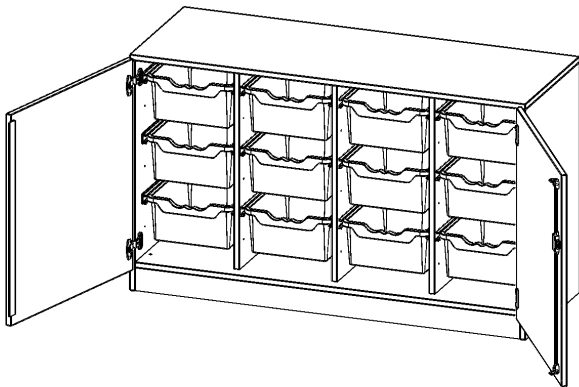

E13952TG

PRODUKTDATENBLATT
WWW.MOEBELWERK-NIESKY.DE

ERGOTRAY SCHRANK, VIERREIHIG, 2 ORDNERHÖHEN - EVO180 SERIE

B/H/T: 138,7X82X50 CM, ZWEITÜRIG, MIT SOCKEL (81 MM), MIT 12 HOHEN ERGOTRAY BOXEN

PRODUKTBESCHREIBUNG

Die evo180 Regale und Schränke in verschiedenen Höhen und Breiten sind ein Kernstück unseres evo180 Schrankwandprogrammes. Die Rückwand ist als Sichtrückwand ausgeführt, dementsprechend eignen sich alle evo180 EinzelSchränke oder Schrankwände auch als Raumteiler.

Die praktischen ErgoTray Boxen sind in 2 Höhen verfügbar - es gibt hohe und flache Boxen. Wir bieten im Rahmen der evo180 Serie viele Regale und Schränke mit ErgoTray Boxen an. Dass alles zusammen passt, finden Sie auch Schränke und Regale ohne Boxen, aber in den dazu passenden Breiten. Die Sideboards bis 3,5 Ordnerhöhen sind alle wahlweise mit Sockel, fahrbar oder mit stabilen Metallmöbelstellfüßen erhältlich. Die fahrbaren Sideboards verfügen über 4 Rollen, davon sind 2 feststellbar. Die ErgoTray Boxen sind in verschiedenen Farben erhältlich.

Zubehör

EIGENSCHAFTEN

- ErgoTray Schrank, 2 Ordnerhöhen
- mit 12 hohen ErgoTray Boxen
- mit Sockel
- Sichtrückwand
- Höhe 82 cm für Standard Ordner

Freistehend

A company of CONEN GROUP

Seite 1/2

MWN Möbelwerk Niesky GmbH
Neuhofener Str. 9
02906 Niesky
Deutschland