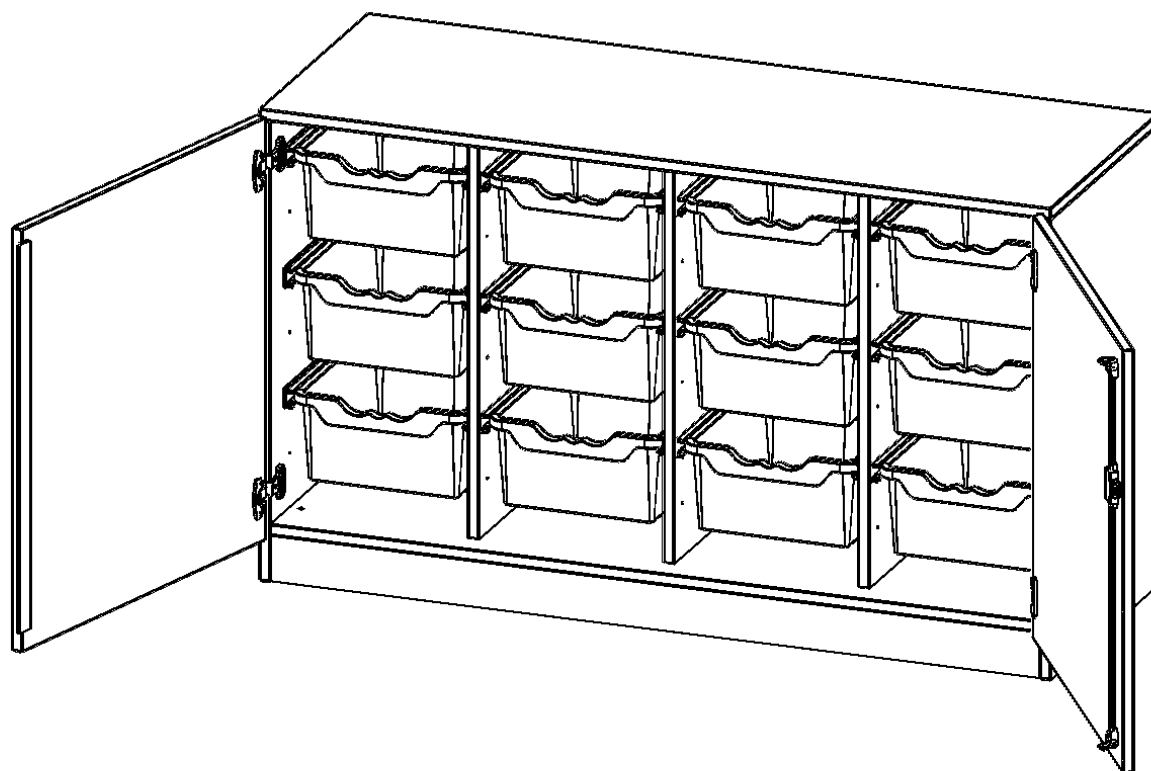

E13952TG

PRODUKTDATENBLATT
WWW.MOEBELWERK-NIESKY.DE

ERGOTRAY SCHRANK, VIERREIHIG, 2 ORDNERHÖHEN - EVO180 SERIE

B/H/T: 138,7X82X50 CM, ZWEITÜRIG, MIT SOCKEL (81 MM), MIT 12 HOHEN ERGOTRAY BOXEN

PRODUKTBESCHREIBUNG

Die evo180 Regale und Schränke in verschiedenen Höhen und Breiten sind ein Kernstück unseres evo180 Schrankwandprogrammes. Die Rückwand ist als Sichrückwand ausgeführt, dementsprechend eignen sich alle evo180 EinzelSchränke oder Schrankwände auch als Raumteiler.

Die praktischen ErgoTray Boxen sind in 2 Höhen verfügbar - es gibt hohe und flache Boxen. Wir bieten im Rahmen der evo180 Serie viele Regale und Schränke mit ErgoTray Boxen an. Dass alles zusammen passt, finden Sie auch Schränke und Regale ohne Boxen, aber in den dazu passenden Breiten. Die Sideboards bis 3,5 Ordnerhöhen sind alle wahlweise mit Sockel, fahrbar oder mit stabilen Metallmöbelstellfüßen erhältlich. Die fahrbaren Sideboards verfügen über 4 Rollen, davon sind 2 feststellbar. Die ErgoTray Boxen sind in verschiedenen Farben erhältlich.

Zubehör

EIGENSCHAFTEN

- ErgoTray Schrank, 2 Ordnerhöhen
- mit 12 hohen ErgoTray Boxen
- mit Sockel
- Sichrückwand
- Höhe 82 cm für Standard Ordner

Freistehend

| | | |
|-----------------------|---|-----------------------|
| Artikelnummer | E13952TG | |
| Breite / Höhe / Tiefe | 1387 mm / 820 mm / 500 mm | 54.6" / 32.3" / 19.7" |
| Ordnerhöhen | 2 | |
| Aufbewahrungsboxen | 12 | |
| Montageart | Freistehend | |
| Einsatzbereich | Krippe, Kindergarten, Grundschule, Weiterführende Schule, Büro und Objekt | |
| Material | Kunststoff, Melaminplatte | |
| Bauart | Abschließbar, Mittelwand, Schubladen, Untermodul | |
| Produktlinie | evo180 | |