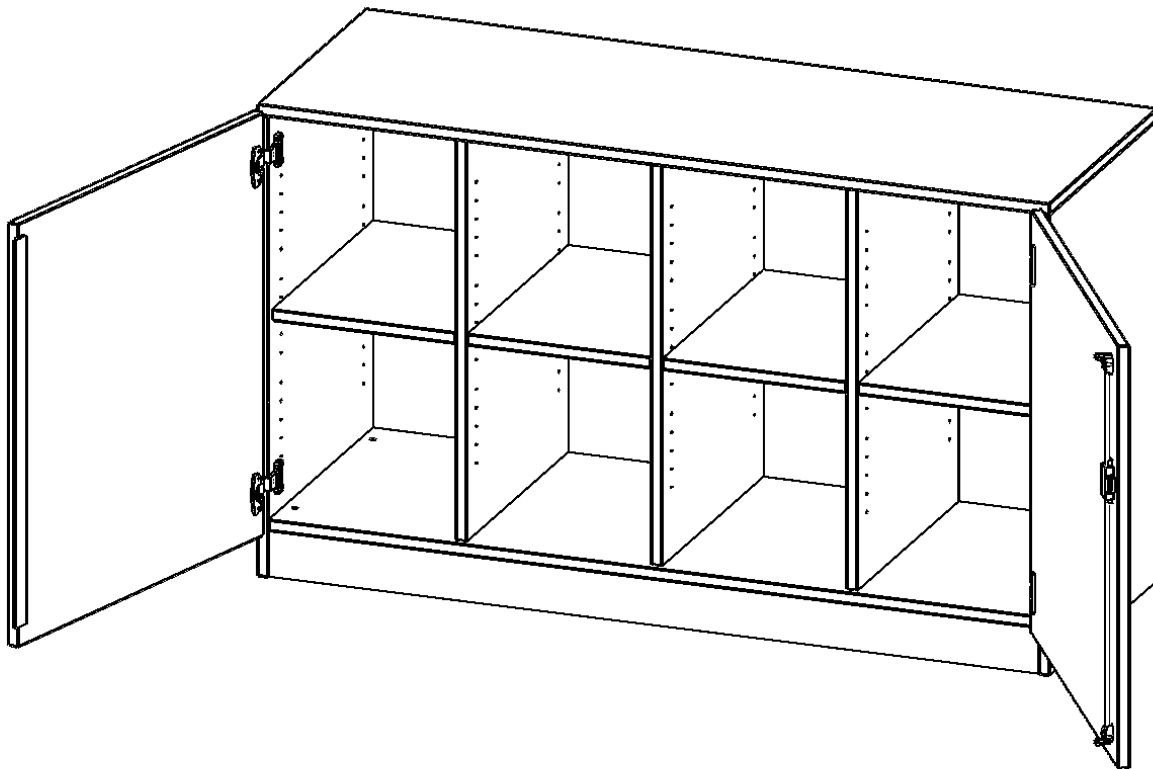

### PRODUKTBESCHREIBUNG

Die evo180 Regale und Schränke in verschiedenen Höhen und Breiten sind ein Kernstück unseres evo180 Schrankwandprogrammes. Die Rückwand ist als Sichtrückwand ausgeführt, dementsprechend eignen sich alle evo180 Einzelregale oder Regalwände auch als Raumteiler. Der Sockel hat eine Höhe von 81 mm und ist an der Unterseite mit bodenschonenden Kunststoffgleitern ausgestattet.

Konfigurieren Sie Ihren Wunsch-Schrank, indem Sie bei den angebotenen Varianten Ihre Auswahl treffen.

Wir bieten im Rahmen der evo180 Serie viele Regale und Schränke mit ErgoTray Boxen an. Dass alles zusammen passt, finden Sie auch Schränke und Regale ohne Boxen, aber in den dazu passenden Breiten. Die Sideboards bis 3,5 Ordnerhöhen sind alle wahlweise mit Sockel, fahrbar oder mit stabilen Metallmöbelstellfüßen erhältlich. Die fahrbaren Sideboards verfügen über 4 Rollen, davon sind 2 feststellbar. Die ErgoTray Boxen sind in verschiedenen Farben erhältlich.

### EIGENSCHAFTEN

- ErgoTray Schrank, 2 Ordnerhöhen
- ohne Boxen, 8 offene Fächer
- Sichtrückwand
- Höhe 82 cm für Standard Ordner
- mit stabilen Metall-Möbelfüßen

### Zubehör

Freistehend

Artikelnummer	E13952TMMMT	
Breite / Höhe / Tiefe	1387 mm / 820 mm / 500 mm	54.6" / 32.3" / 19.7"
Ordnerhöhen	2	
Einlegeböden	4	
Fächer	8	
Montageart	Freistehend	
Einsatzbereich	Krippe, Kindergarten, Grundschule, Weiterführende Schule, Büro und Objekt	
Material	Kunststoff, Melaminplatte	
Bauart	Abschließbar, Mittelwand, Schubladen, Untermodul	
Produktlinie	evo180	