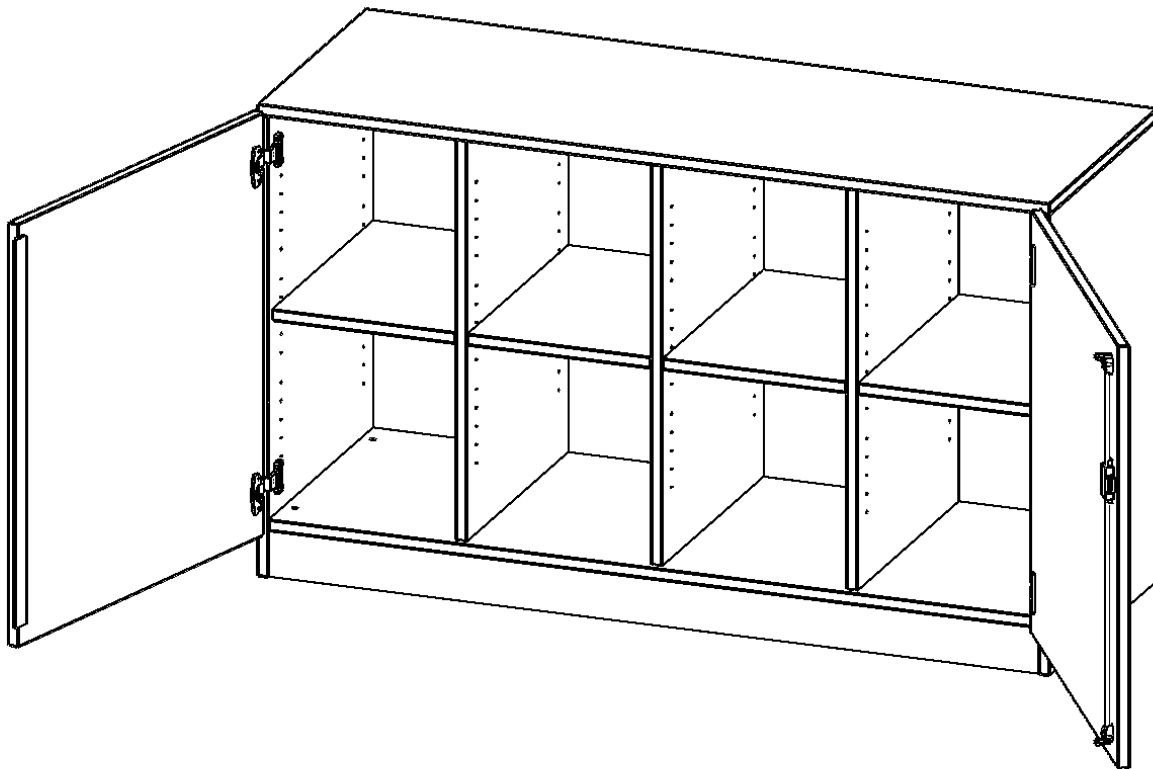

E13952TMMMT

PRODUKTDATENBLATT
WWW.MOEBELWERK-NIESKY.DE

SCHRANK, VIERREIHIG, 2 ORDNERHÖHEN - EVO180 SERIE

B/H/T: 138,7X82X50 CM, ZWEITÜRIG, MIT MÖBELSTELLFÜSSEN, OHNE BOXEN

PRODUKTBESCHREIBUNG

Die evo180 Regale und Schränke in verschiedenen Höhen und Breiten sind ein Kernstück unseres evo180 Schrankwandprogrammes. Die Rückwand ist als Sichtrückwand ausgeführt, dementsprechend eignen sich alle evo180 Einzelregale oder Regalwände auch als Raumteiler. Der Sockel hat eine Höhe von 81 mm und ist an der Unterseite mit bodenschonenden Kunststoffgleitern ausgestattet.

Konfigurieren Sie Ihren Wunsch-Schrank, indem Sie bei den angebotenen Varianten Ihre Auswahl treffen.

Wir bieten im Rahmen der evo180 Serie viele Regale und Schränke mit ErgoTray Boxen an. Dass alles zusammen passt, finden Sie auch Schränke und Regale ohne Boxen, aber in den dazu passenden Breiten. Die Sideboards bis 3,5 Ordnerhöhen sind alle wahlweise mit Sockel, fahrbar oder mit stabilen Metallmöbelstellfüßen erhältlich. Die fahrbaren Sideboards verfügen über 4 Rollen, davon sind 2 feststellbar. Die ErgoTray Boxen sind in verschiedenen Farben erhältlich.

EIGENSCHAFTEN

- ErgoTray Schrank, 2 Ordnerhöhen
- ohne Boxen, 8 offene Fächer
- Sichtrückwand
- Höhe 82 cm für Standard Ordner
- mit stabilen Metall-Möbelfüßen

Zubehör

Freistehend

Artikelnummer	E13952TMMMT	
Breite / Höhe / Tiefe	1387 mm / 820 mm / 500 mm	54.6" / 32.3" / 19.7"
Ordnerhöhen	2	
Einlegeböden	4	
Fächer	8	
Montageart	Freistehend	
Einsatzbereich	Krippe, Kindergarten, Grundschule, Weiterführende Schule, Büro und Objekt	
Material	Kunststoff, Melaminplatte	
Bauart	Abschließbar, Mittelwand, Schubladen, Untermodul	
Produktlinie	evo180	