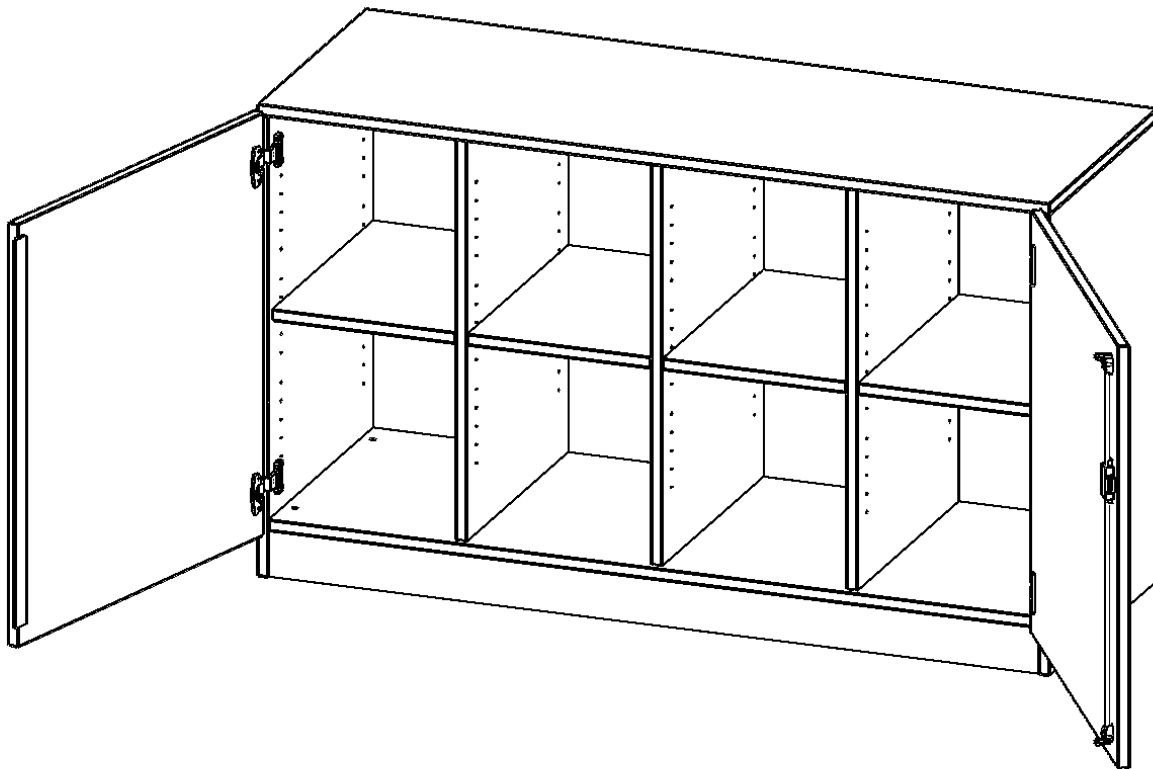

E13952TMMMR

PRODUKTDATENBLATT
WWW.MOEBELWERK-NIESKY.DE

SCHRANK, VIERREIHIG, 2 ORDNERHÖHEN - EVO180 SERIE

B/H/T: 138,7X82X50 CM, ZWEITÜRIG, FAHRBAR, OHNE BOXEN

PRODUKTBESCHREIBUNG

Die evo180 Regale und Schränke in verschiedenen Höhen und Breiten sind ein Kernstück unseres evo180 Schrankwandprogrammes. Die Rückwand ist als Sichtrückwand ausgeführt, dementsprechend eignen sich alle evo180 Einzelregale oder Regalwände auch als Raumteiler. Der Sockel hat eine Höhe von 81 mm und ist an der Unterseite mit bodenschonenden Kunststoffgleitern ausgestattet.

Konfigurieren Sie Ihren Wunsch-Schrank, indem Sie bei den angebotenen Varianten Ihre Auswahl treffen.

Wir bieten im Rahmen der evo180 Serie viele Regale und Schränke mit ErgoTray Boxen an. Dass alles zusammen passt, finden Sie auch Schränke und Regale ohne Boxen, aber in den dazu passenden Breiten. Die Sideboards bis 3,5 Ordnerhöhen sind alle wahlweise mit Sockel, fahrbar oder mit stabilen Metallmöbelstellfüßen erhältlich. Die fahrbaren Sideboards verfügen über 4 Rollen, davon sind 2 feststellbar. Die ErgoTray Boxen sind in verschiedenen Farben erhältlich.

EIGENSCHAFTEN

- ErgoTray Schrank, 2 Ordnerhöhen
- ohne Boxen, 8 offene Fächer
- Sichtrückwand
- Höhe 82 cm für Standard Ordner
- fahrbar, 4 Rollen, 2 mit Bremse

Zubehör

Fahrbar

Artikelnummer	E13952TMMMR	
Breite / Höhe / Tiefe	1387 mm / 820 mm / 500 mm	54.6" / 32.3" / 19.7"
Ordnerhöhen	2	
Einlegeböden	4	
Fächer	8	
Montageart	Fahrbar	
Einsatzbereich	Krippe, Kindergarten, Grundschule, Weiterführende Schule, Büro und Objekt	
Material	Kunststoff, Melaminplatte	
Bauart	Abschließbar, Mittelwand, Schubladen	
Produktlinie	evo180	