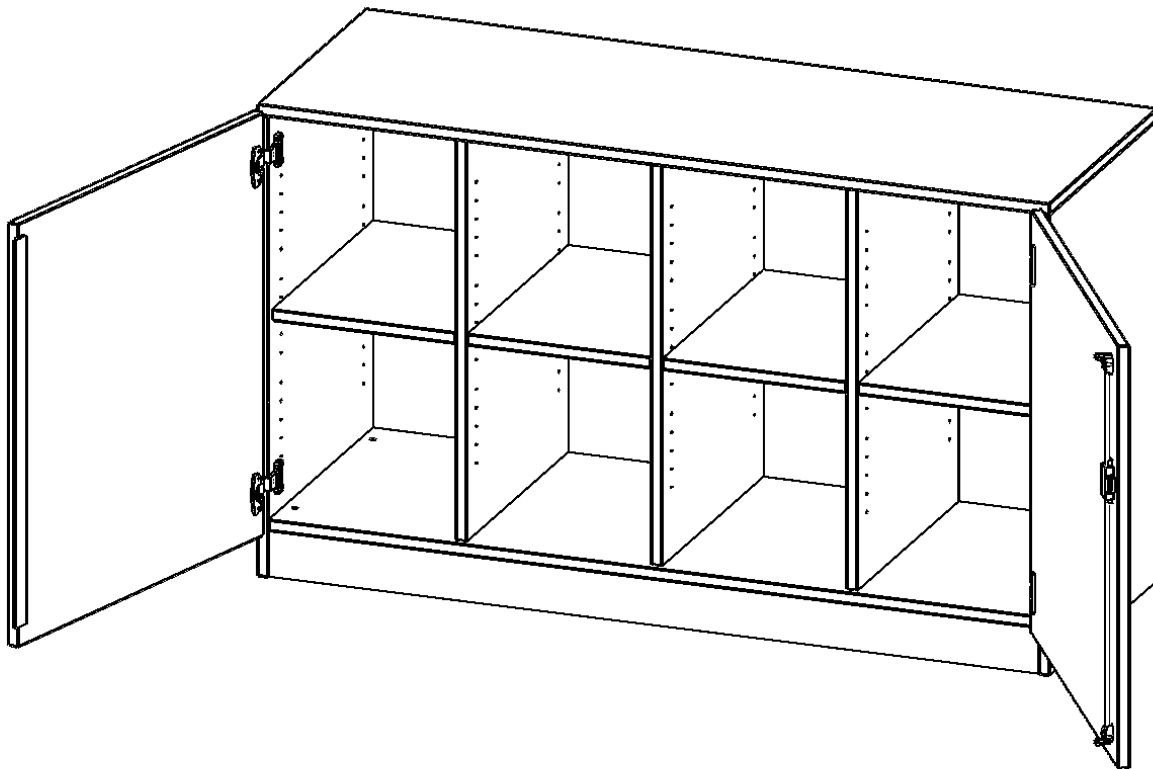

E13952TMMMR

PRODUKTDATENBLATT
WWW.MOEBELWERK-NIESKY.DE

SCHRANK, VIERREIHIG, 2 ORDNERHÖHEN - EVO180 SERIE

B/H/T: 138,7X82X50 CM, ZWEITÜRIG, FAHRBAR, OHNE BOXEN

PRODUKTBESCHREIBUNG

Die evo180 Regale und Schränke in verschiedenen Höhen und Breiten sind ein Kernstück unseres evo180 Schrankwandprogrammes. Die Rückwand ist als Sichrückwand ausgeführt, dementsprechend eignen sich alle evo180 Einzelregale oder Regalwände auch als Raumteiler. Der Sockel hat eine Höhe von 81 mm und ist an der Unterseite mit bodenschonenden Kunststoffgleitern ausgestattet.

Konfigurieren Sie Ihren Wunsch-Schrank, indem Sie bei den angebotenen Varianten Ihre Auswahl treffen.

Wir bieten im Rahmen der evo180 Serie viele Regale und Schränke mit ErgoTray Boxen an. Dass alles zusammen passt, finden Sie auch Schränke und Regale ohne Boxen, aber in den dazu passenden Breiten. Die Sideboards bis 3,5 Ordnerhöhen sind alle wahlweise mit Sockel, fahrbar oder mit stabilen Metallmöbelstellfüßen erhältlich. Die fahrbaren Sideboards verfügen über 4 Rollen, davon sind 2 feststellbar. Die ErgoTray Boxen sind in verschiedenen Farben erhältlich.

EIGENSCHAFTEN

- ErgoTray Schrank, 2 Ordnerhöhen
- ohne Boxen, 8 offene Fächer
- Sichrückwand
- Höhe 82 cm für Standard Ordner
- fahrbar, 4 Rollen, 2 mit Bremse

Zubehör

Fahrbar

Artikelnummer	E13952TMMMR	
Breite / Höhe / Tiefe	1387 mm / 820 mm / 500 mm	54.6" / 32.3" / 19.7"
Ordnerhöhen	2	
Einlegeböden	4	
Fächer	8	
Montageart	Fahrbar	
Einsatzbereich	Krippe, Kindergarten, Grundschule, Weiterführende Schule, Büro und Objekt	
Material	Kunststoff, Melaminplatte	
Bauart	Abschließbar, Mittelwand, Schubladen	
Produktlinie	evo180	