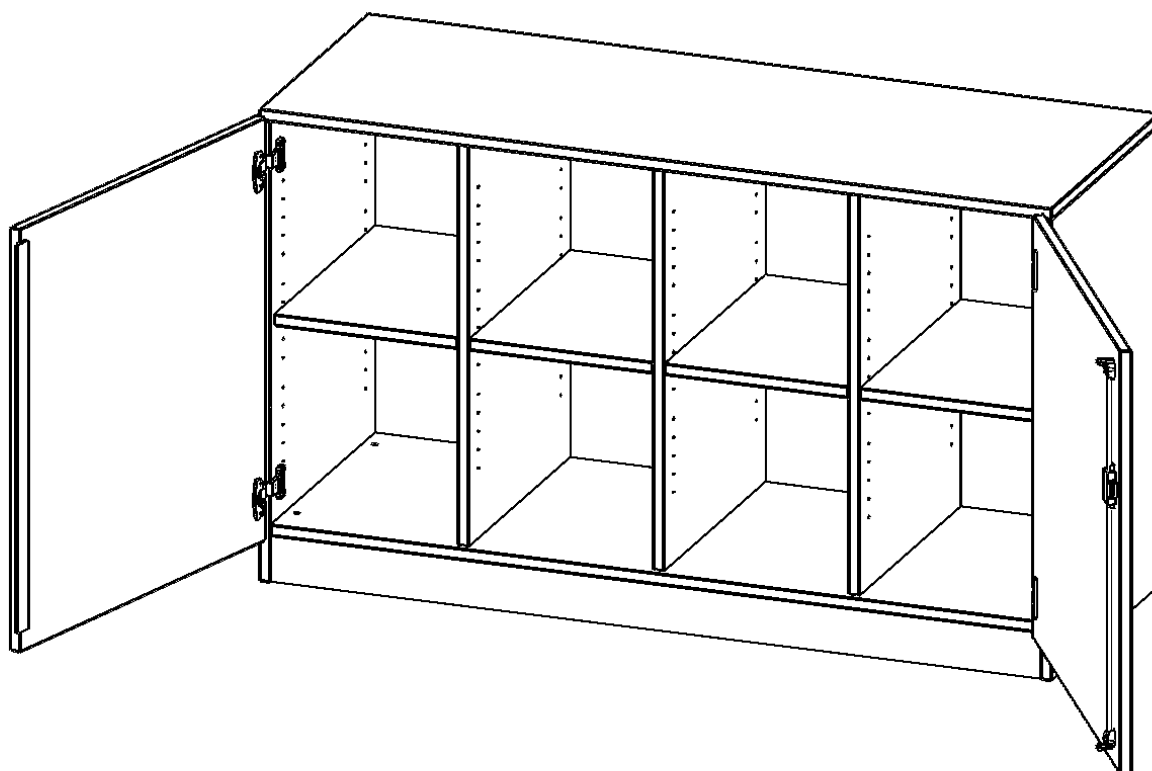

Artikelnummer	E13952TMMM	
Breite / Höhe / Tiefe	1387 mm / 820 mm / 500 mm	54.6" / 32.3" / 19.7"
Ordnerhöhen	2	
Einlegeböden	4	
Fächer	8	
Montageart	Freistehend	
Einsatzbereich	Krippe, Kindergarten, Grundschule, Weiterführende Schule, Büro und Objekt	
Material	Kunststoff, Melaminplatte	
Bauart	Abschließbar, Mittelwand, Schubladen, Untermodul	
Produktlinie	evo180	

Möbelwerk Niesky GmbH
Neuhofer Straße 4-6
02906 Niesky
Deutschland

T +49 3588 2537-0
F +49 3588 2537-30
E info@moebelwerk-niesky.de
www.moebelwerk-niesky.de

© Copyright by Möbelwerk Niesky GmbH

02.04.2026
Seite 2/2