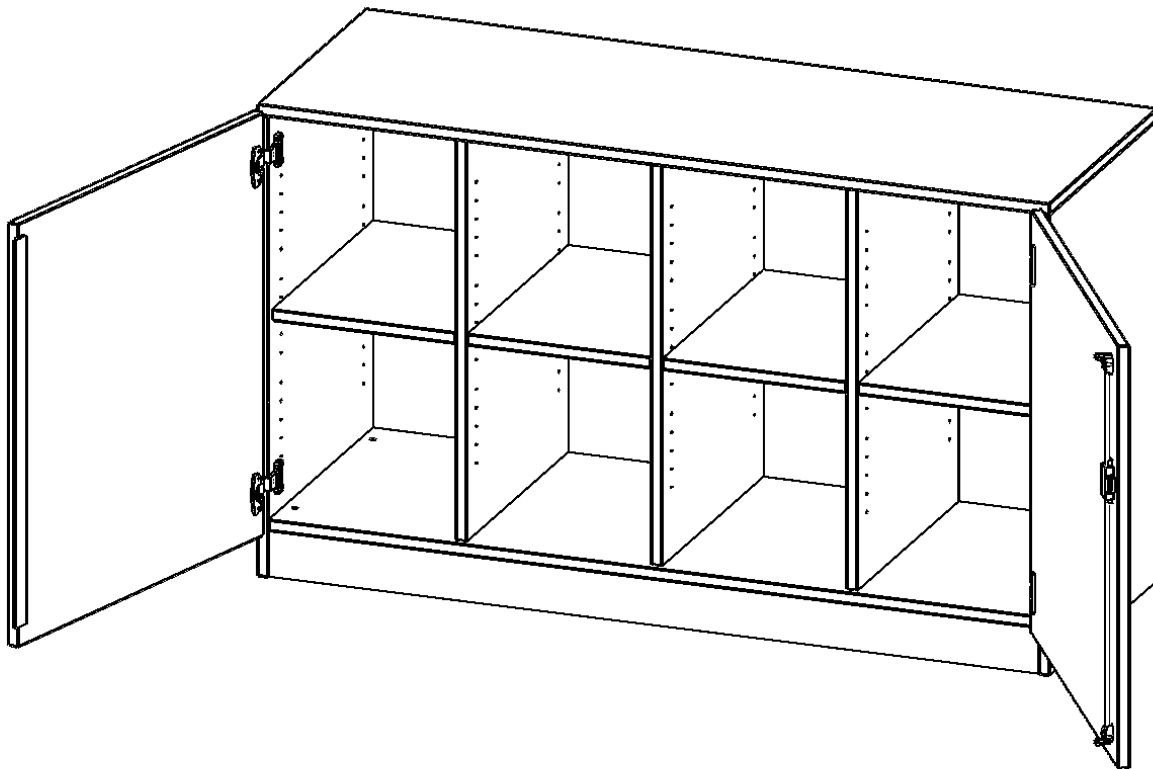

E13952TMMM

PRODUKTDATENBLATT
WWW.MOEBELWERK-NIESKY.DE

SCHRANK, VIERREIHIG, 2 ORDNERHÖHEN - EVO180 SERIE

B/H/T: 138,7X82X50 CM, ZWEITÜRIG, MIT SOCKEL (81 MM), OHNE BOXEN

PRODUKTBESCHREIBUNG

Die evo180 Regale und Schränke in verschiedenen Höhen und Breiten sind ein Kernstück unseres evo180 Schrankwandprogrammes. Die Rückwand ist als Sichtrückwand ausgeführt, dementsprechend eignen sich alle evo180 Einzelregale oder Regalwände auch als Raumteiler. Der Sockel hat eine Höhe von 81 mm und ist an der Unterseite mit bodenschonenden Kunststoffgleitern ausgestattet.

Konfigurieren Sie Ihren Wunsch-Schrank, indem Sie bei den angebotenen Varianten Ihre Auswahl treffen.

Wir bieten im Rahmen der evo180 Serie viele Regale und Schränke mit ErgoTray Boxen an. Dass alles zusammen passt, finden Sie auch Schränke und Regale ohne Boxen, aber in den dazu passenden Breiten. Die Sideboards bis 3,5 Ordnerhöhen sind alle wahlweise mit Sockel, fahrbar oder mit stabilen Metallmöbelstellfüßen erhältlich. Die fahrbaren Sideboards verfügen über 4 Rollen, davon sind 2 feststellbar. Die ErgoTray Boxen sind in verschiedenen Farben erhältlich.

EIGENSCHAFTEN

- ErgoTray Schrank, 2 Ordnerhöhen
- ohne Boxen, 8 offene Fächer
- Sichtrückwand
- Höhe 82 cm für Standard Ordner
- mit Sockel

Zubehör

Freistehend

Artikelnummer	E13952TMMM	
Breite / Höhe / Tiefe	1387 mm / 820 mm / 500 mm	54.6" / 32.3" / 19.7"
Ordnerhöhen	2	
Einlegeböden	4	
Fächer	8	
Montageart	Freistehend	
Einsatzbereich	Krippe, Kindergarten, Grundschule, Weiterführende Schule, Büro und Objekt	
Material	Kunststoff, Melaminplatte	
Bauart	Abschließbar, Mittelwand, Schubladen, Untermodul	
Produktlinie	evo180	