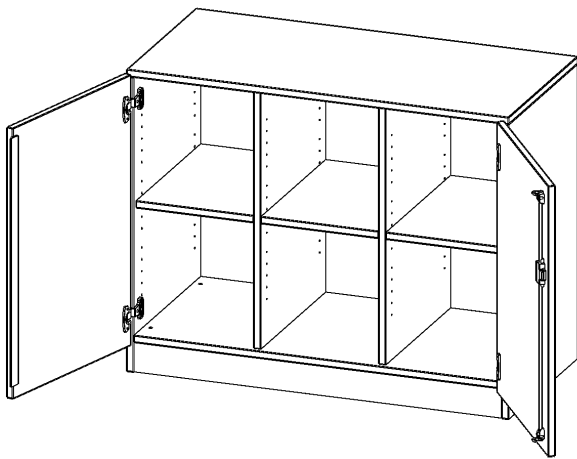

E10552TMM

PRODUKTDATENBLATT
WWW.MOEBELWERK-NIESKY.DE

SCHRANK, DREIREIHIG, 2 ORDNERHÖHEN - EVO180 SERIE

B/H/T: 104,5X82X50 CM, ZWEITÜRIG, MIT SOCKEL (81 MM), OHNE BOXEN

PRODUKTBESCHREIBUNG

Die evo180 Regale und Schränke in verschiedenen Höhen und Breiten sind ein Kernstück unseres evo180 Schrankwandprogrammes. Die Rückwand ist als Sichrückwand ausgeführt, dementsprechend eignen sich alle evo180 Einzelregale oder Regalwände auch als Raumteiler. Der Sockel hat eine Höhe von 81 mm und ist an der Unterseite mit bodenschonenden Kunststoffgleitern ausgestattet.

Alle Schränke werden aus melaminharzbeschichteter E1-Feinspanplatte gefertigt, die FSC zertifiziert und formaldehydfrei sind. Als Kanten verwenden wir besonders robuste 2 mm starke ABS Kanten, die unter hoher Temperatur fest verleimt werden. Bitte wählen Sie Ihr Wunschdekor aus unserer Dekorpalette aus. Die Einlegeböden sind im Raster von 32 mm verstellbar. Unsere hochwertigen Bodenträger verfügen über einen "Ausziehstop", so wird verhindert, dass Böden mit Inhalt darauf aus dem Regal oder Schrank rutschen können. Die Türen lassen sich dank 270° öffnender Scharniere an den Korpus anlegen. Sie sind mit einem Schloss verschließbar. An den Türen befindet sich eine Staublippe.

Konfigurieren Sie Ihren Wunsch-Schrank, indem Sie bei den angebotenen Varianten Ihre Auswahl treffen.

Wir bieten im Rahmen der evo180 Serie viele Regale und Schränke mit ErgoTray Boxen an. Dass alles zusammen passt, finden Sie auch Schränke und Regale ohne Boxen, aber in den dazu passenden Breiten. Die Sideboards bis 3,5 Ordnerhöhen sind alle wahlweise mit Sockel, fahrbar oder mit stabilen Metallmöbelstellfüßen erhältlich. Die fahrbaren Sideboards verfügen über 4 Rollen, davon sind 2 feststellbar. Die ErgoTray Boxen sind in verschiedenen Farben erhältlich.