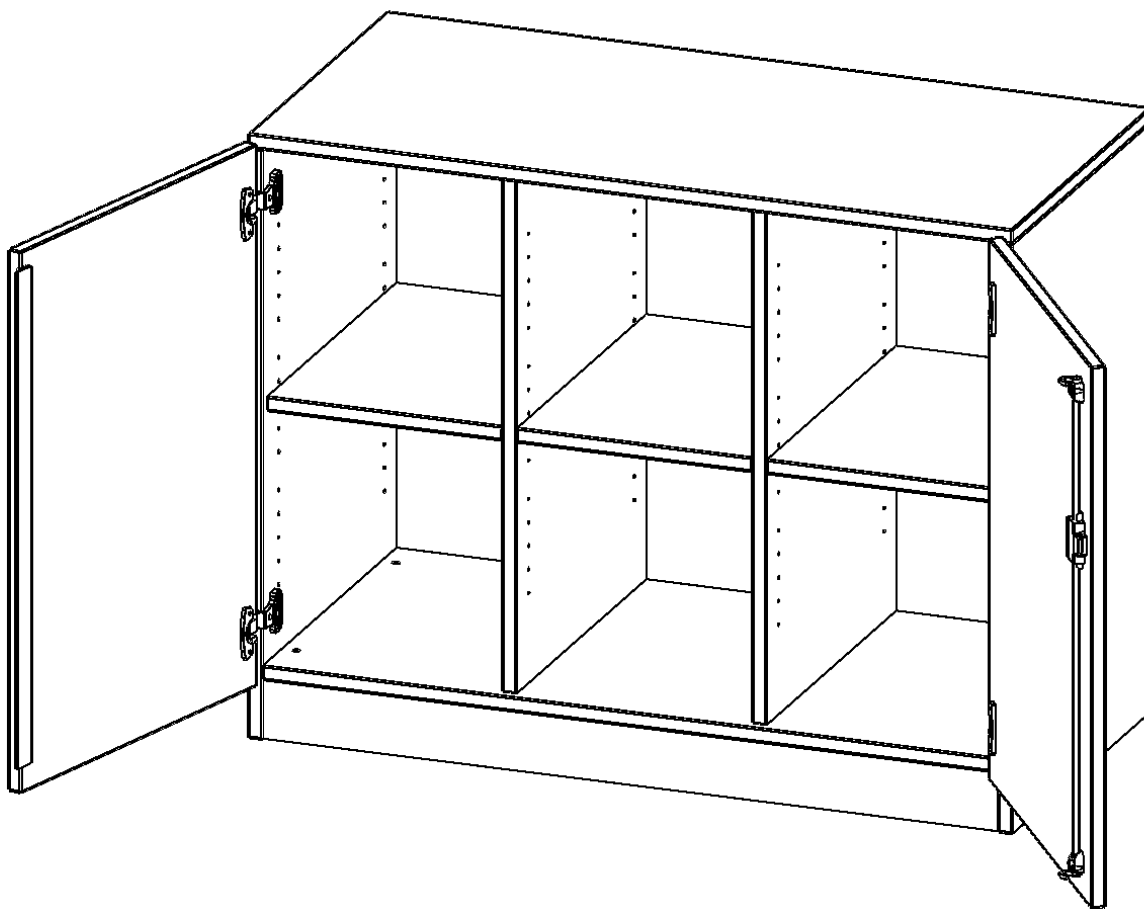

E10552TMM

PRODUKTDATENBLATT
WWW.MOEBELWERK-NIESKY.DE

SCHRANK, DREIREIHIG, 2 ORDNERHÖHEN - EVO180 SERIE

B/H/T: 104,5X82X50 CM, ZWEITÜRIG, MIT SOCKEL (81 MM), OHNE BOXEN

PRODUKTBESCHREIBUNG

Die evo180 Regale und Schränke in verschiedenen Höhen und Breiten sind ein Kernstück unseres evo180 Schrankwandprogrammes. Die Rückwand ist als Sichrückwand ausgeführt, dementsprechend eignen sich alle evo180 Einzelregale oder Regalwände auch als Raumteiler. Der Sockel hat eine Höhe von 81 mm und ist an der Unterseite mit bodenschonenden Kunststoffgleitern ausgestattet.

Konfigurieren Sie Ihren Wunsch-Schrank, indem Sie bei den angebotenen Varianten Ihre Auswahl treffen.

Wir bieten im Rahmen der evo180 Serie viele Regale und Schränke mit ErgoTray Boxen an. Dass alles zusammen passt, finden Sie auch Schränke und Regale ohne Boxen, aber in den dazu passenden Breiten. Die Sideboards bis 3,5 Ordnerhöhen sind alle wahlweise mit Sockel, fahrbar oder mit stabilen Metallmöbelstellfüßen erhältlich. Die fahrbaren Sideboards verfügen über 4 Rollen, davon sind 2 feststellbar. Die ErgoTray Boxen sind in verschiedenen Farben erhältlich.

EIGENSCHAFTEN

- ErgoTray Schrank, 2 Ordnerhöhen
- ohne Boxen, 6 offene Fächer
- Sichrückwand
- Höhe 82 cm für Standard Ordner
- mit Sockel

Zubehör

Freistehend

Artikelnummer	E10552TMM	
Breite / Höhe / Tiefe	1045 mm / 820 mm / 500 mm	41.1" / 32.3" / 19.7"
Ordnerhöhen	2	
Einlegeböden	3	
Fächer	6	
Montageart	Freistehend	
Einsatzbereich	Krippe, Kindergarten, Grundschule, Weiterführende Schule, Büro und Objekt	
Material	Kunststoff, Melaminplatte	
Bauart	Abschließbar, Mittelwand, Schubladen, Untermodul	
Produktlinie	evo180	