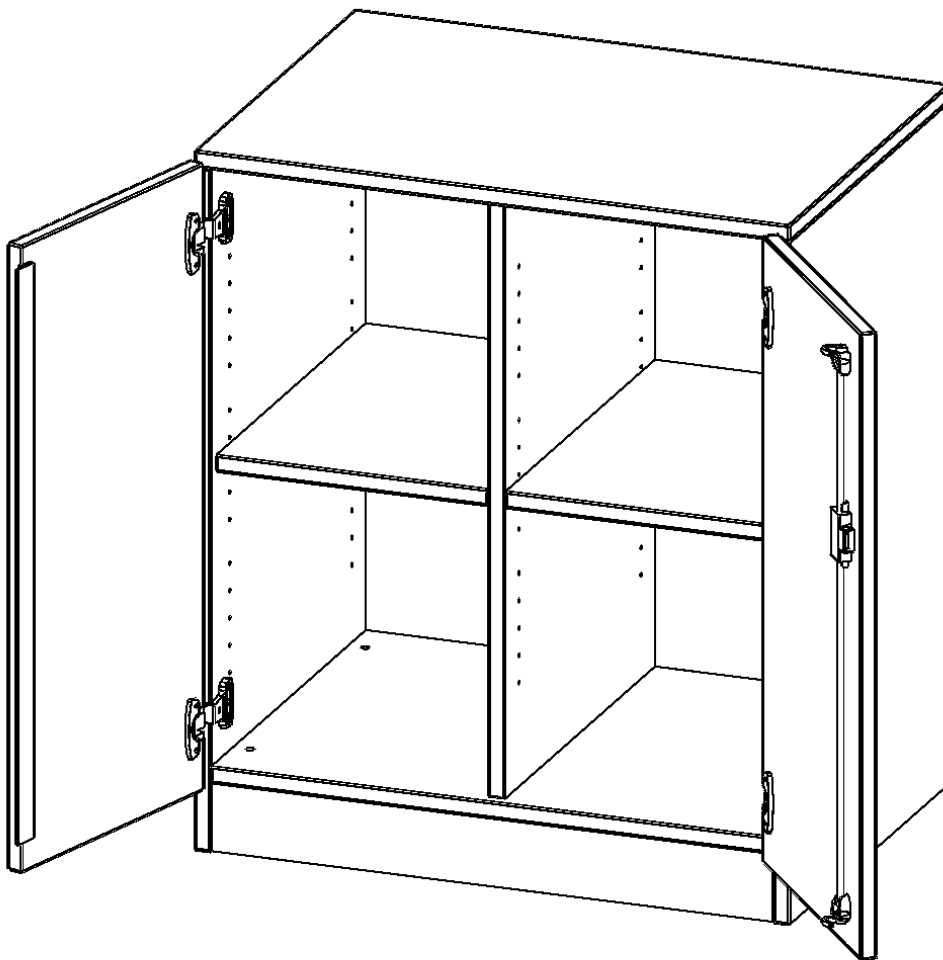

E7052TM

PRODUKTDATENBLATT
WWW.MOEBELWERK-NIESKY.DE

SCHRANK, ZWEIREIHIG, 2 ORDNERHÖHEN - EVO180 SERIE

B/H/T: 70,3X82X50 CM, ZWEITÜRIG, MIT SOCKEL (81 MM), OHNE BOXEN

PRODUKTBESCHREIBUNG

Die evo180 Regale und Schränke in verschiedenen Höhen und Breiten sind ein Kernstück unseres evo180 Schrankwandprogrammes. Die Rückwand ist als Sichtrückwand ausgeführt, dementsprechend eignen sich alle evo180 Einzelregale oder Regalwände auch als Raumteiler. Der Sockel hat eine Höhe von 81 mm und ist an der Unterseite mit bodenschonenden Kunststoffgleitern ausgestattet.

Konfigurieren Sie Ihren Wunsch-Schrank, indem Sie bei den angebotenen Varianten Ihre Auswahl treffen.

Wir bieten im Rahmen der evo180 Serie viele Regale und Schränke mit ErgoTray Boxen an. Dass alles zusammen passt, finden Sie auch Schränke und Regale ohne Boxen, aber in den dazu passenden Breiten. Die Sideboards bis 3,5 Ordnerhöhen sind alle wahlweise mit Sockel, fahrbar oder mit stabilen Metallmöbelstellfüßen erhältlich. Die fahrbaren Sideboards verfügen über 4 Rollen, davon sind 2 feststellbar. Die ErgoTray Boxen sind in verschiedenen Farben erhältlich.

EIGENSCHAFTEN

- ErgoTray Schrank, 2 Ordnerhöhen
- ohne Boxen, 4 offene Fächer
- Sichtrückwand
- Höhe 82 cm für Standard Ordner
- mit Sockel

Zubehör

Freistehend

Artikelnummer	E7052TM	
Breite / Höhe / Tiefe	703 mm / 820 mm / 500 mm	27.7" / 32.3" / 19.7"
Ordnerhöhen	2	
Einlegeböden	2	
Fächer	4	
Montageart	Freistehend	
Einsatzbereich	Krippe, Kindergarten, Grundschule, Weiterführende Schule, Büro und Objekt	
Material	Kunststoff, Melaminplatte	
Bauart	Abschließbar, Mittelwand, Schubladen, Untermodul	
Produktlinie	evo180	