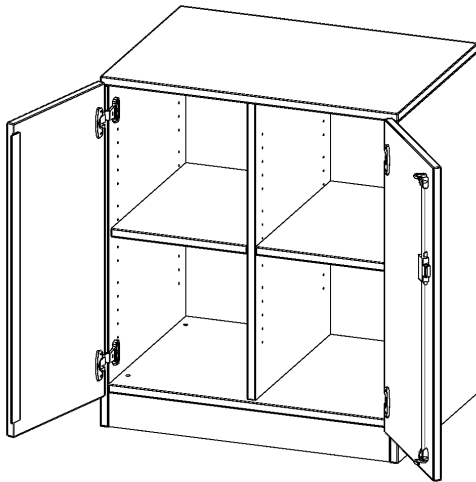

E7052TM

PRODUKTDATENBLATT
WWW.MOEBELWERK-NIESKY.DE

SCHRANK, ZWEIREIHIG, 2 ORDNERHÖHEN - EVO180 SERIE

B/H/T: 70,3X82X50 CM, ZWEITÜRIG, MIT SOCKEL (81 MM), OHNE BOXEN

PRODUKTBESCHREIBUNG

Die evo180 Regale und Schränke in verschiedenen Höhen und Breiten sind ein Kernstück unseres evo180 Schrankwandprogrammes. Die Rückwand ist als Sichtrückwand ausgeführt, dementsprechend eignen sich alle evo180 Einzelregale oder Regalwände auch als Raumteiler. Der Sockel hat eine Höhe von 81 mm und ist an der Unterseite mit bodenschonenden Kunststoffgleitern ausgestattet.

Alle Schränke werden aus melaminharzbeschichteter E1-Feinspanplatte gefertigt, die FSC zertifiziert und formaldehydfrei sind. Als Kanten verwenden wir besonders robuste 2 mm starke ABS Kanten, die unter hoher Temperatur fest verleimt werden. Bitte wählen Sie Ihr Wunschdekor aus unserer Dekorpalette aus. Die Einlegeböden sind im Raster von 32 mm verstellbar. Unsere hochwertigen Bodenträger verfügen über einen "Ausziehstop", so wird verhindert, dass Böden mit Inhalt darauf aus dem Regal oder Schrank rutschen können. Die Türen lassen sich dank 270° öffnender Scharniere an den Korpus anlegen. Sie sind mit einem Schloss verschließbar. An den Türen befindet sich eine Staublippe.

Konfigurieren Sie Ihren Wunsch-Schrank, indem Sie bei den angebotenen Varianten Ihre Auswahl treffen.

Wir bieten im Rahmen der evo180 Serie viele Regale und Schränke mit ErgoTray Boxen an. Dass alles zusammen passt, finden Sie auch Schränke und Regale ohne Boxen, aber in den dazu passenden Breiten. Die Sideboards bis 3,5 Ordnerhöhen sind alle wahlweise mit Sockel, fahrbar oder mit stabilen Metallmöbelstellfüßen erhältlich. Die fahrbaren Sideboards verfügen über 4 Rollen, davon sind 2 feststellbar. Die ErgoTray Boxen sind in verschiedenen Farben erhältlich.