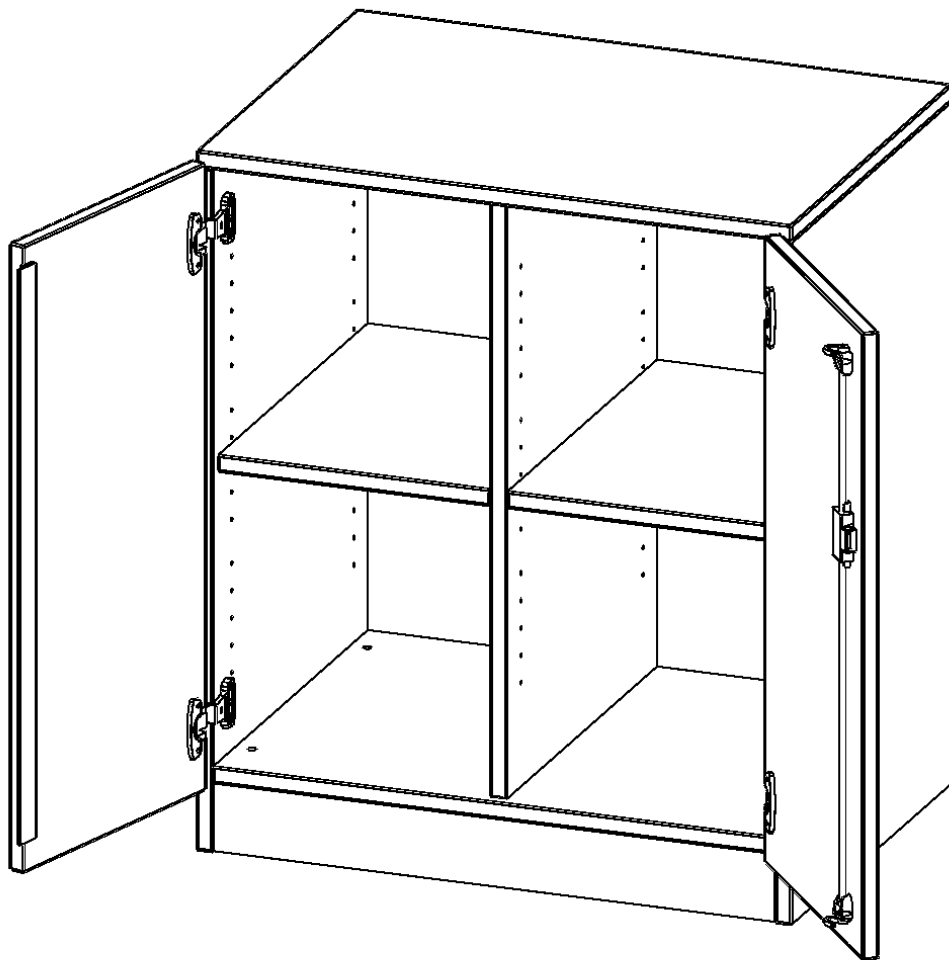

E7052TM

PRODUKTDATENBLATT
WWW.MOEBELWERK-NIESKY.DE

SCHRANK, ZWEIREIHIG, 2 ORDNERHÖHEN - EVO180 SERIE

B/H/T: 70,3X82X50 CM, ZWEITÜRIG, MIT SOCKEL (81 MM), OHNE BOXEN

PRODUKTBESCHREIBUNG

Die evo180 Regale und Schränke in verschiedenen Höhen und Breiten sind ein Kernstück unseres evo180 Schrankwandprogrammes. Die Rückwand ist als Sichtrückwand ausgeführt, dementsprechend eignen sich alle evo180 Einzelregale oder Regalwände auch als Raumteiler. Der Sockel hat eine Höhe von 81 mm und ist an der Unterseite mit bodenschonenden Kunststoffgleitern ausgestattet.

Konfigurieren Sie Ihren Wunsch-Schrank, indem Sie bei den angebotenen Varianten Ihre Auswahl treffen.

Wir bieten im Rahmen der evo180 Serie viele Regale und Schränke mit ErgoTray Boxen an. Dass alles zusammen passt, finden Sie auch Schränke und Regale ohne Boxen, aber in den dazu passenden Breiten. Die Sideboards bis 3,5 Ordnerhöhen sind alle wahlweise mit Sockel, fahrbar oder mit stabilen Metallmöbelstellfüßen erhältlich. Die fahrbaren Sideboards verfügen über 4 Rollen, davon sind 2 feststellbar. Die ErgoTray Boxen sind in verschiedenen Farben erhältlich.

EIGENSCHAFTEN

- ErgoTray Schrank, 2 Ordnerhöhen
- ohne Boxen, 4 offene Fächer
- Sichtrückwand
- Höhe 82 cm für Standard Ordner
- mit Sockel

Zubehör

Freistehend

Artikelnummer	E7052TM	
Breite / Höhe / Tiefe	703 mm / 820 mm / 500 mm	27.7" / 32.3" / 19.7"
Ordnerhöhen	2	
Einlegeböden	2	
Fächer	4	
Montageart	Freistehend	
Einsatzbereich	Krippe, Kindergarten, Grundschule, Weiterführende Schule, Büro und Objekt	
Material	Kunststoff, Melaminplatte	
Bauart	Abschließbar, Mittelwand, Schubladen, Untermodul	
Produktlinie	evo180	