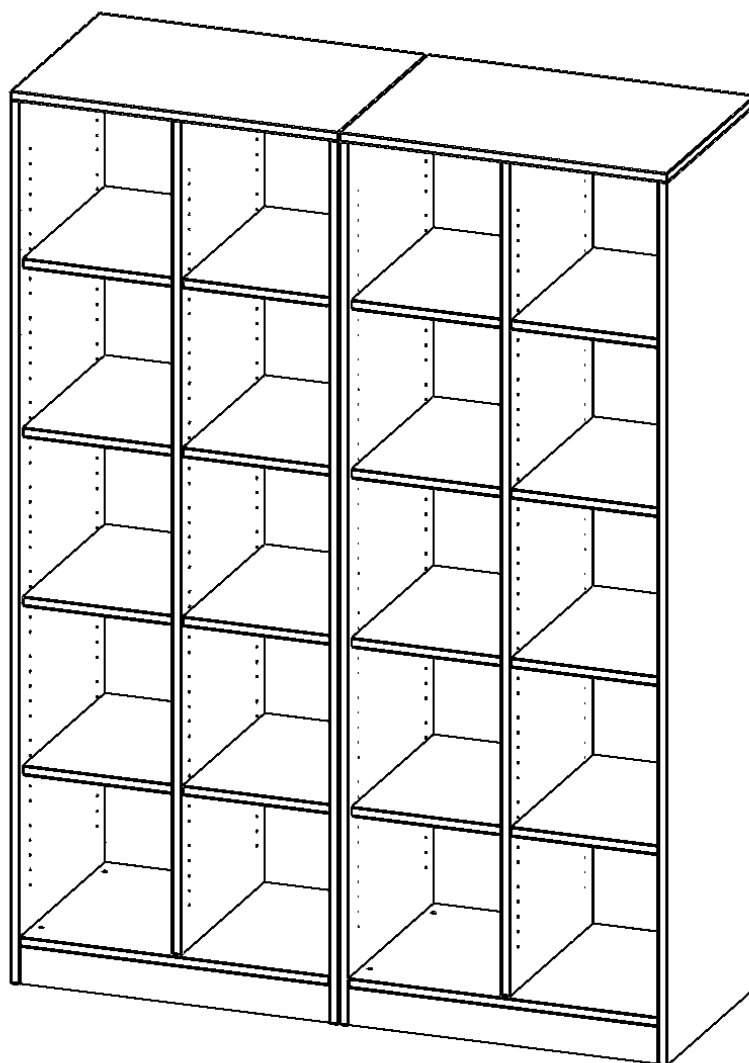

E14155RMM

PRODUKTDATENBLATT
WWW.MOEBELWERK-NIESKY.DE

REGAL, VIERREIHIG, 5 ORDNERHÖHEN - EVO180 SERIE

B/H/T: 140,6X190X50 CM, MIT SOCKEL (81 MM), ZWEIFTEILIG UND MITTELWAND, OHNE BOXEN, 16 EINLEGEBOEDEN

PRODUKTBESCHREIBUNG

Die evo180 Regale und Schränke in verschiedenen Höhen und Breiten sind ein Kernstück unseres evo180 Schrankwandprogrammes. Die Rückwand ist als Sichrückwand ausgeführt, dementsprechend eignen sich alle evo180 Einzelregale oder Regalwände auch als Raumteiler. Der Sockel hat eine Höhe von 81 mm und ist an der Unterseite mit bodenschonenden Kunststoffgleitern ausgestattet.

Konfigurieren Sie Ihr Wunsch Regal indem Sie bei den angebotenen Varianten Ihre Auswahl treffen.

Wir bieten im Rahmen der evo180 Serie viele Regale und Schränke mit ErgoTray Boxen an. Dass alles zusammen passt, finden Sie auch Schränke und Regale ohne Boxen, aber in den dazu passenden Breiten. Die Sideboards bis 3,5 Ordnerhöhen sind alle wahlweise mit Sockel, fahrbar oder mit stabilen Metallmöbelstellfüßen erhältlich. Die fahrbaren Sideboards verfügen über 4 Rollen, davon sind 2 feststellbar. Die ErgoTray Boxen sind in verschiedenen Farben erhältlich.

EIGENSCHAFTEN

- ErgoTray Regal, 5 Ordnerhöhen
- ohne Boxen, 20 offene Fächer
- Höhe 190 cm für Standard Ordner
- zweiteilig, mit Sockel, 2 Mittelwände
- Sichrückwand

Zubehör

Freistehend

| | | |
|-----------------------|---|-----------------------|
| Artikelnummer | E14155RMM | |
| Breite / Höhe / Tiefe | 1406 mm / 1900 mm / 500 mm | 55.4" / 74.8" / 19.7" |
| Gewicht | 116 kg | 255.7 lbs |
| Ordnerhöhen | 5 | |
| Einlegeböden | 16 | |
| Fächer | 20 | |
| Montageart | Freistehend | |
| Einsatzbereich | Krippe, Kindergarten, Grundschule, Weiterführende Schule, Büro und Objekt | |
| Material | Kunststoff, Melaminplatte | |
| Produktlinie | evo180 | |
| Bauart | Mittelwand, Schubladen, Untermodul | |