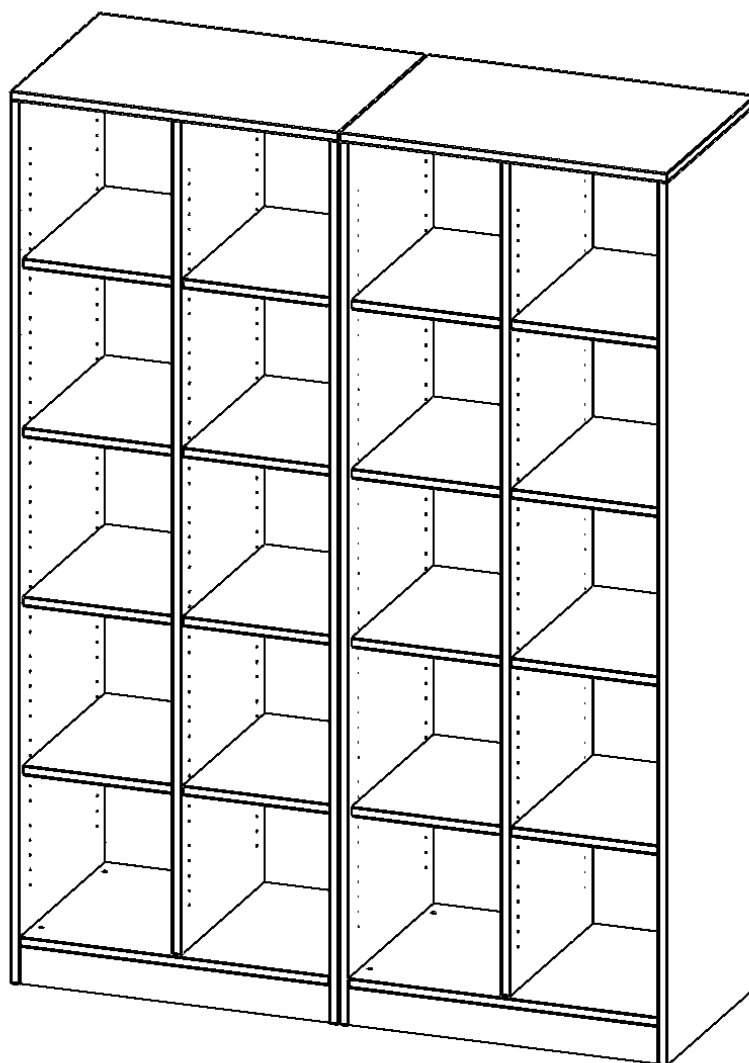

### PRODUKTBESCHREIBUNG

Die evo180 Regale und Schränke in verschiedenen Höhen und Breiten sind ein Kernstück unseres evo180 Schrankwandprogrammes. Die Rückwand ist als Sichrückwand ausgeführt, dementsprechend eignen sich alle evo180 Einzelregale oder Regalwände auch als Raumteiler. Der Sockel hat eine Höhe von 81 mm und ist an der Unterseite mit bodenschonenden Kunststoffgleitern ausgestattet.

Konfigurieren Sie Ihr Wunsch Regal indem Sie bei den angebotenen Varianten Ihre Auswahl treffen.

Wir bieten im Rahmen der evo180 Serie viele Regale und Schränke mit ErgoTray Boxen an. Dass alles zusammen passt, finden Sie auch Schränke und Regale ohne Boxen, aber in den dazu passenden Breiten. Die Sideboards bis 3,5 Ordnerhöhen sind alle wahlweise mit Sockel, fahrbar oder mit stabilen Metallmöbelstellfüßen erhältlich. Die fahrbaren Sideboards verfügen über 4 Rollen, davon sind 2 feststellbar. Die ErgoTray Boxen sind in verschiedenen Farben erhältlich.

### EIGENSCHAFTEN

- ErgoTray Regal, 5 Ordnerhöhen
- ohne Boxen, 20 offene Fächer
- Höhe 190 cm für Standard Ordner
- zweiteilig, mit Sockel, 2 Mittelwände
- Sichrückwand

### Zubehör

Freistehend

Artikelnummer	E14155RMM	
Breite / Höhe / Tiefe	1406 mm / 1900 mm / 500 mm	55.4" / 74.8" / 19.7"
Gewicht	116 kg	255.7 lbs
Ordnerhöhen	5	
Einlegeböden	16	
Fächer	20	
Montageart	Freistehend	
Einsatzbereich	Krippe, Kindergarten, Grundschule, Weiterführende Schule, Büro und Objekt	
Material	Kunststoff, Melaminplatte	
Produktlinie	evo180	
Bauart	Mittelwand, Schubladen, Untermodul	