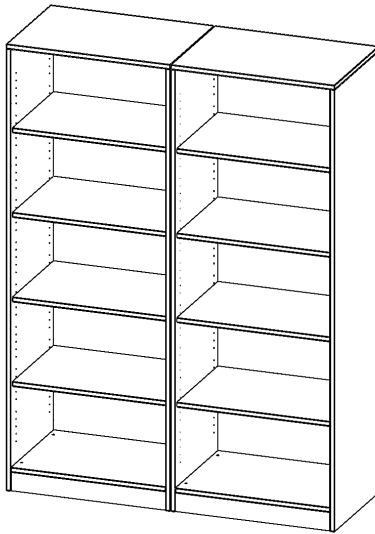

## REGAL, VIERREIHIG, 5 ORDNERHÖHEN - EVO180 SERIE

B/H/T: 140,6X190X50 CM, MIT SOCKEL (81 MM), ZWEIFTEILIG UND MITTELWAND, OHNE BOXEN, 8 EINLEGEBOEDEN

### PRODUKTBESCHREIBUNG

Die evo180 Regale und Schränke in verschiedenen Höhen und Breiten sind ein Kernstück unseres evo180 Schrankwandprogrammes. Die Rückwand ist als Sichrückwand ausgeführt, dementsprechend eignen sich alle evo180 Einzelregale oder Regalwände auch als Raumteiler. Der Sockel hat eine Höhe von 81 mm und ist an der Unterseite mit bodenschonenden Kunststoffgleitern ausgestattet.

Konfigurieren Sie Ihr Wunsch Regal indem Sie bei den angebotenen Varianten Ihre Auswahl treffen.

Wir bieten im Rahmen der evo180 Serie viele Regale und Schränke mit ErgoTray Boxen an. Dass alles zusammen passt, finden Sie auch Schränke und Regale ohne Boxen, aber in den dazu passenden Breiten. Die Sideboards bis 3,5 Ordnerhöhen sind alle wahlweise mit Sockel, fahrbar oder mit stabilen Metallmöbelstellfüßen erhältlich. Die fahrbaren Sideboards verfügen über 4 Rollen, davon sind 2 feststellbar. Die ErgoTray Boxen sind in verschiedenen Farben erhältlich.

### EIGENSCHAFTEN

- ErgoTray Regal, 5 Ordnerhöhen
- ohne Boxen, 10 offene Fächer
- Höhe 190 cm für Standard Ordner
- zweiteilig, mit Sockel
- Sichrückwand