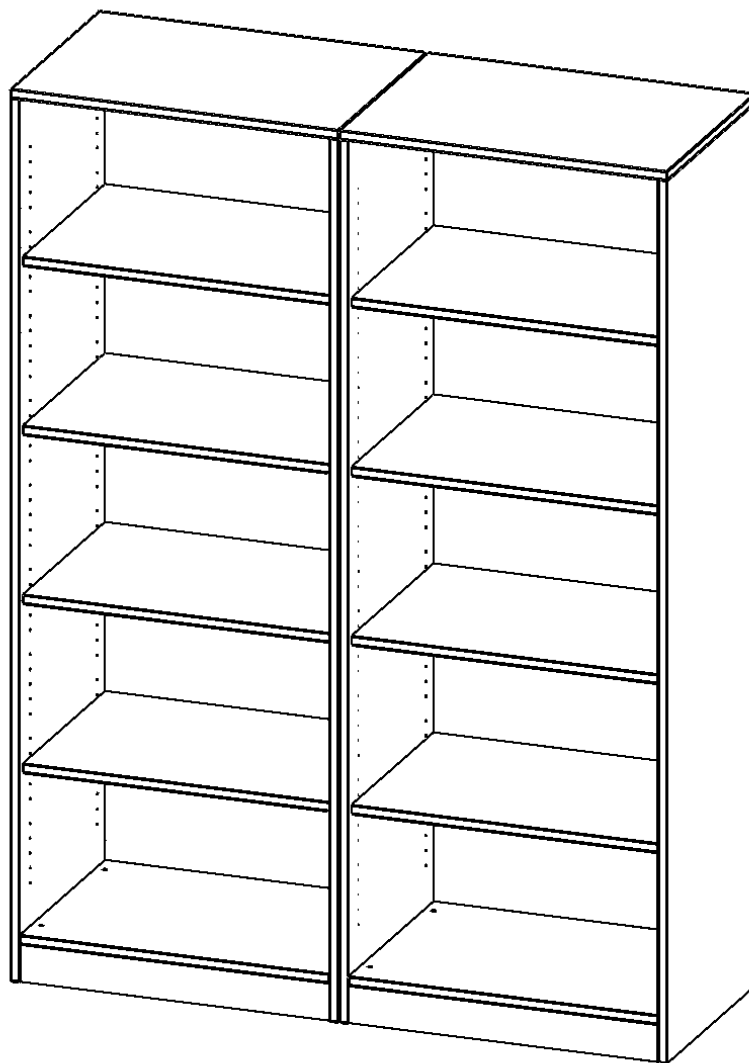

E14155R

PRODUKTDATENBLATT
WWW.MOEBELWERK-NIESKY.DE

REGAL, VIERREIHIG, 5 ORDNERHÖHEN - EVO180 SERIE

B/H/T: 140,6X190X50 CM, MIT SOCKEL (81 MM), ZWEIFTEILIG UND MITTELWAND, OHNE BOXEN, 8 EINLEGEBOEDEN

PRODUKTBESCHREIBUNG

Die evo180 Regale und Schränke in verschiedenen Höhen und Breiten sind ein Kernstück unseres evo180 Schrankwandprogrammes. Die Rückwand ist als Sichrückwand ausgeführt, dementsprechend eignen sich alle evo180 Einzelregale oder Regalwände auch als Raumteiler. Der Sockel hat eine Höhe von 81 mm und ist an der Unterseite mit bodenschonenden Kunststoffgleitern ausgestattet.

Konfigurieren Sie Ihr Wunsch Regal indem Sie bei den angebotenen Varianten Ihre Auswahl treffen.

Wir bieten im Rahmen der evo180 Serie viele Regale und Schränke mit ErgoTray Boxen an. Dass alles zusammen passt, finden Sie auch Schränke und Regale ohne Boxen, aber in den dazu passenden Breiten. Die Sideboards bis 3,5 Ordnerhöhen sind alle wahlweise mit Sockel, fahrbar oder mit stabilen Metallmöbelstellfüßen erhältlich. Die fahrbaren Sideboards verfügen über 4 Rollen, davon sind 2 feststellbar. Die ErgoTray Boxen sind in verschiedenen Farben erhältlich.

EIGENSCHAFTEN

- ErgoTray Regal, 5 Ordnerhöhen
- ohne Boxen, 10 offene Fächer
- Höhe 190 cm für Standard Ordner
- zweiteilig, mit Sockel
- Sichrückwand

Zubehör

Freistehend

Artikelnummer	E14155R	
Breite / Höhe / Tiefe	1406 mm / 1900 mm / 500 mm	55.4" / 74.8" / 19.7"
Gewicht	115 kg	253.5 lbs
Ordnerhöhen	5	
Einlegeböden	8	
Fächer	10	
Montageart	Freistehend	
Einsatzbereich	Krippe, Kindergarten, Grundschule, Weiterführende Schule, Büro und Objekt	
Material	Kunststoff, Melaminplatte	
Produktlinie	evo180	
Bauart	Mittelwand, Schubladen, Untermodul	