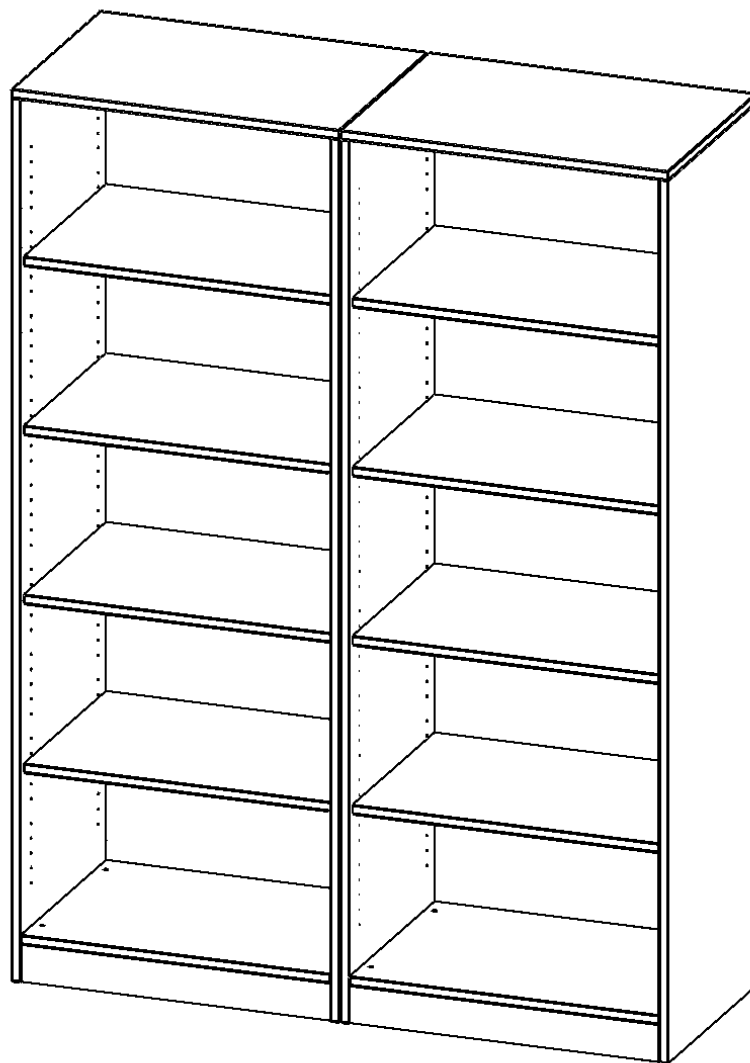

E14155R

PRODUKTDATENBLATT
WWW.MOEBELWERK-NIESKY.DE

REGAL, VIERREIHIG, 5 ORDNERHÖHEN - EVO180 SERIE

B/H/T: 140,6X190X50 CM, MIT SOCKEL (81 MM), ZWEIFTEILIG UND MITTELWAND, OHNE BOXEN, 8 EINLEGEBOEDEN

PRODUKTBESCHREIBUNG

Die evo180 Regale und Schränke in verschiedenen Höhen und Breiten sind ein Kernstück unseres evo180 Schrankwandprogrammes. Die Rückwand ist als Sichrückwand ausgeführt, dementsprechend eignen sich alle evo180 Einzelregale oder Regalwände auch als Raumteiler. Der Sockel hat eine Höhe von 81 mm und ist an der Unterseite mit bodenschonenden Kunststoffgleitern ausgestattet.

Konfigurieren Sie Ihr Wunsch Regal indem Sie bei den angebotenen Varianten Ihre Auswahl treffen.

Wir bieten im Rahmen der evo180 Serie viele Regale und Schränke mit ErgoTray Boxen an. Dass alles zusammen passt, finden Sie auch Schränke und Regale ohne Boxen, aber in den dazu passenden Breiten. Die Sideboards bis 3,5 Ordnerhöhen sind alle wahlweise mit Sockel, fahrbar oder mit stabilen Metallmöbelstellfüßen erhältlich. Die fahrbaren Sideboards verfügen über 4 Rollen, davon sind 2 feststellbar. Die ErgoTray Boxen sind in verschiedenen Farben erhältlich.

EIGENSCHAFTEN

- ErgoTray Regal, 5 Ordnerhöhen
- ohne Boxen, 10 offene Fächer
- Höhe 190 cm für Standard Ordner
- zweiteilig, mit Sockel
- Sichrückwand

Zubehör

Freistehend

Artikelnummer	E14155R	
Breite / Höhe / Tiefe	1406 mm / 1900 mm / 500 mm	55.4" / 74.8" / 19.7"
Gewicht	115 kg	253.5 lbs
Ordnerhöhen	5	
Einlegeböden	8	
Fächer	10	
Montageart	Freistehend	
Einsatzbereich	Krippe, Kindergarten, Grundschule, Weiterführende Schule, Büro und Objekt	
Material	Kunststoff, Melaminplatte	
Produktlinie	evo180	
Bauart	Mittelwand, Schubladen, Untermodul	