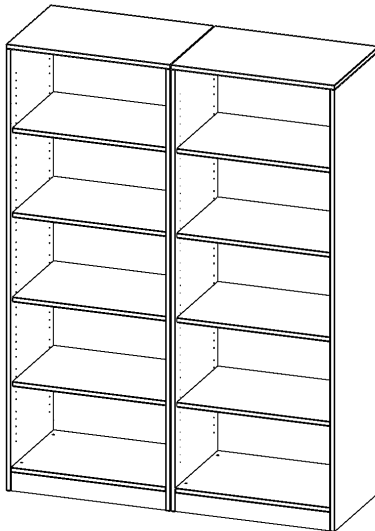

E14155R

PRODUKTDATENBLATT
WWW.MOEBELWERK-NIESKY.DE

REGAL, VIERREIHIG, 5 ORDNERHÖHEN - EVO180 SERIE

B/H/T: 140,6X190X50 CM, MIT SOCKEL (81 MM), ZWEIFTEILIG UND MITTELWAND, OHNE BOXEN, 8 EINLEGEBÖDEN

PRODUKTBESCHREIBUNG

Die evo180 Regale und Schränke in verschiedenen Höhen und Breiten sind ein Kernstück unseres evo180 Schrankwandprogrammes. Die Rückwand ist als Sichrückwand ausgeführt, dementsprechend eignen sich alle evo180 Einzelregale oder Regalwände auch als Raumteiler. Der Sockel hat eine Höhe von 81 mm und ist an der Unterseite mit bodenschonenden Kunststoffgleitern ausgestattet.

Konfigurieren Sie Ihr Wunsch Regal indem Sie bei den angebotenen Varianten Ihre Auswahl treffen.

Wir bieten im Rahmen der evo180 Serie viele Regale und Schränke mit ErgoTray Boxen an. Dass alles zusammen passt, finden Sie auch Schränke und Regale ohne Boxen, aber in den dazu passenden Breiten. Die Sideboards bis 3,5 Ordnerhöhen sind alle wahlweise mit Sockel, fahrbar oder mit stabilen Metallmöbelstellfüßen erhältlich. Die fahrbaren Sideboards verfügen über 4 Rollen, davon sind 2 feststellbar. Die ErgoTray Boxen sind in verschiedenen Farben erhältlich.

EIGENSCHAFTEN

- ErgoTray Regal, 5 Ordnerhöhen
- ohne Boxen, 10 offene Fächer
- Höhe 190 cm für Standard Ordner
- zweiteilig, mit Sockel
- Sichrückwand

Zubehör

Freistehend

Artikelnummer	E14155R	
Breite / Höhe / Tiefe	1406 mm / 1900 mm / 500 mm	55.4" / 74.8" / 19.7"
Gewicht	115 kg	253.5 lbs
Ordnerhöhen	5	
Einlegeböden	8	
Fächer	10	
Montageart	Freistehend	
Einsatzbereich	Krippe, Kindergarten, Grundschule, Weiterführende Schule, Büro und Objekt	
Material	Kunststoff, Melaminplatte	
Produktlinie	evo180	
Bauart	Mittelwand, Schubladen, Untermodul	