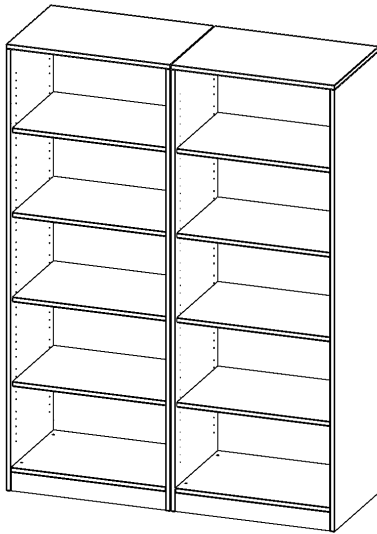

E14155R

PRODUKTDATENBLATT
WWW.MOEBELWERK-NIESKY.DE

REGAL, VIERREIHIG, 5 ORDNERHÖHEN - EVO180 SERIE

B/H/T: 140,6X190X50 CM, MIT SOCKEL (81 MM), ZWEIFTEILIG UND MITTELWAND, OHNE BOXEN, 8 EINLEGEBOEDEN

PRODUKTBESCHREIBUNG

Die evo180 Regale und Schränke in verschiedenen Höhen und Breiten sind ein Kernstück unseres evo180 Schrankwandprogrammes. Die Rückwand ist als Sichrückwand ausgeführt, dementsprechend eignen sich alle evo180 Einzelregale oder Regalwände auch als Raumteiler. Der Sockel hat eine Höhe von 81 mm und ist an der Unterseite mit bodenschonenden Kunststoffgleitern ausgestattet.

Konfigurieren Sie Ihr Wunsch Regal indem Sie bei den angebotenen Varianten Ihre Auswahl treffen.

Wir bieten im Rahmen der evo180 Serie viele Regale und Schränke mit ErgoTray Boxen an. Dass alles zusammen passt, finden Sie auch Schränke und Regale ohne Boxen, aber in den dazu passenden Breiten. Die Sideboards bis 3,5 Ordnerhöhen sind alle wahlweise mit Sockel, fahrbar oder mit stabilen Metallmöbelstellfüßen erhältlich. Die fahrbaren Sideboards verfügen über 4 Rollen, davon sind 2 feststellbar. Die ErgoTray Boxen sind in verschiedenen Farben erhältlich.

EIGENSCHAFTEN

- ErgoTray Regal, 5 Ordnerhöhen
- ohne Boxen, 10 offene Fächer
- Höhe 190 cm für Standard Ordner
- zweiteilig, mit Sockel
- Sichrückwand

Zubehör

Freistehend

Artikelnummer	E14155R	
Breite / Höhe / Tiefe	1406 mm / 1900 mm / 500 mm	55.4" / 74.8" / 19.7"
Gewicht	115 kg	253.5 lbs
Ordnerhöhen	5	
Einlegeböden	8	
Fächer	10	
Montageart	Freistehend	
Einsatzbereich	Krippe, Kindergarten, Grundschule, Weiterführende Schule, Büro und Objekt	
Material	Kunststoff, Melaminplatte	
Produktlinie	evo180	
Bauart	Mittelwand, Schubladen, Untermodul	