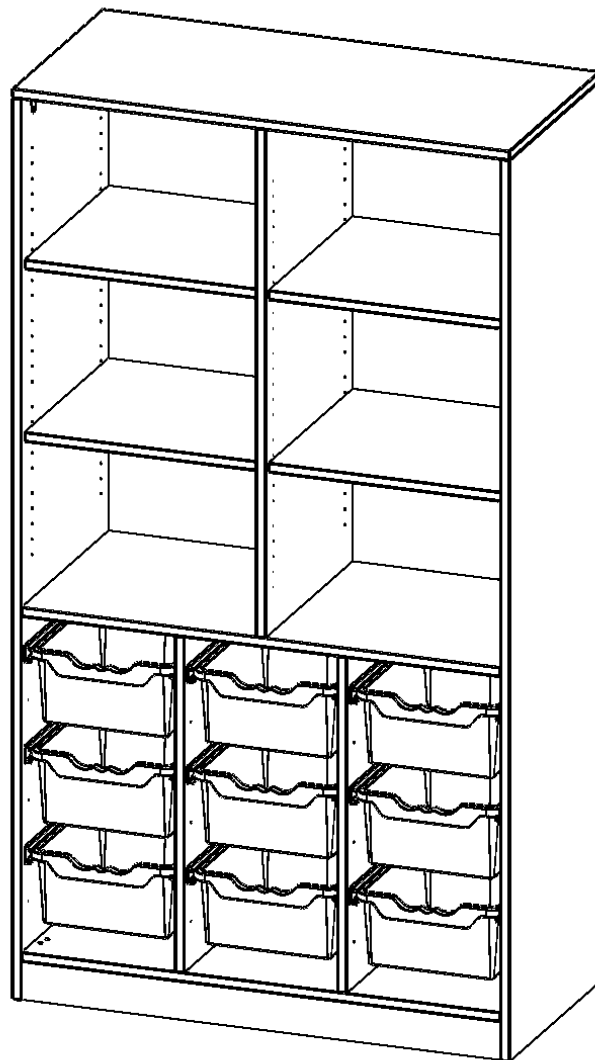

PRODUKTBESCHREIBUNG

Die evo180 Regale und Schränke in verschiedenen Höhen und Breiten sind ein Kernstück unseres evo180 Schrankwandprogrammes. Die Rückwand ist als Sichtrückwand ausgeführt, dementsprechend eignen sich alle evo180 Einzelregale oder Regalwände auch als Raumteiler. Der Sockel hat eine Höhe von 81 mm und ist an der Unterseite mit bodenschonenden Kunststoffgleitern ausgestattet.

Konfigurieren Sie Ihr Wunsch Regal indem Sie bei den angebotenen Varianten Ihre Auswahl treffen.

Die praktischen ErgoTray Boxen sind in 2 Höhen verfügbar - es gibt hohe und flache Boxen. Wir bieten im Rahmen der evo180 Serie viele Regale und Schränke mit ErgoTray Boxen an. Dass alles zusammen passt, finden Sie auch Schränke und Regale ohne Boxen, aber in den dazu passenden Breiten. Die Sideboards bis 3,5 Ordnerhöhen sind alle wahlweise mit Sockel, fahrbar oder mit stabilen Metallmöbelstellfüßen erhältlich. Die fahrbaren Sideboards verfügen über 4 Rollen, davon sind 2 feststellbar. Die ErgoTray Boxen sind in verschiedenen Farben erhältlich.

EIGENSCHAFTEN

- ErgoTray Regal, 5 Ordnerhöhen
- unten 9 hohe ErgoTray Boxen
- oben 3 OH mit 6 offenen Fächern
- mit Mittelwand
- mit Sockel
- Sichtrückwand

Zubehör

Freistehend

| | | |
|-----------------------|---|-----------------------|
| Artikelnummer | E10552G3RM | |
| Breite / Höhe / Tiefe | 1045 mm / 1900 mm / 500 mm | 41.1" / 74.8" / 19.7" |
| Gewicht | 96 kg | 211.6 lbs |
| Ordnerhöhen | 5 | |
| Einlegeböden | 4 | |
| Konstruktionsböden | 2 | |
| Fächer | 6 | |
| Aufbewahrungsboxen | 9 | |
| Montageart | Freistehend | |
| Einsatzbereich | Krippe, Kindergarten, Grundschule, Weiterführende Schule, Büro und Objekt | |
| Material | Kunststoff, Melaminplatte | |
| Produktlinie | evo180 | |
| Bauart | Mittelwand, Schubladen, Untermodul | |