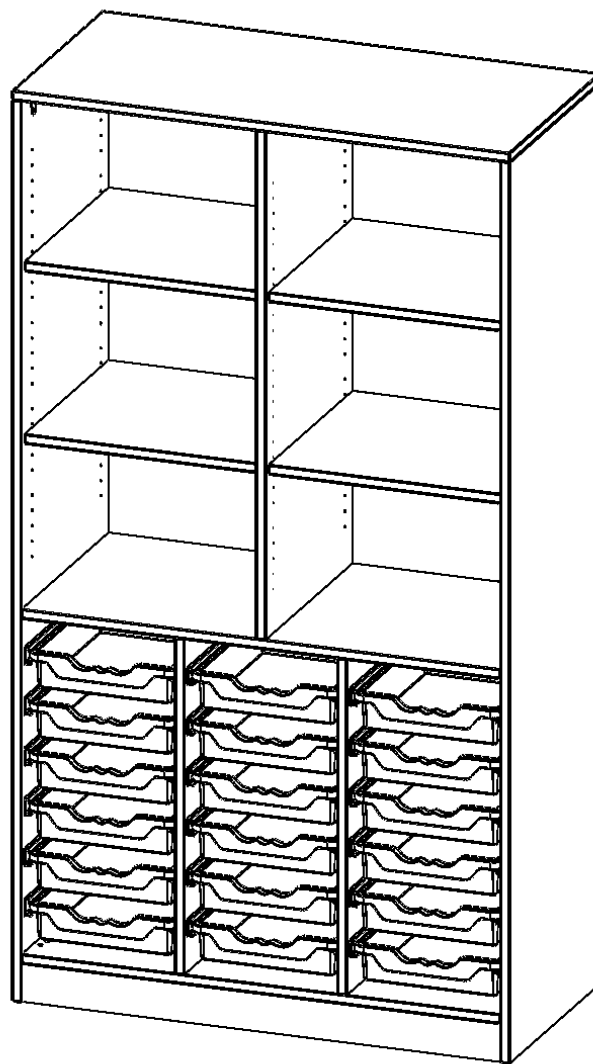

E10552K3RM

PRODUKTDATENBLATT
WWW.MOEBELWERK-NIESKY.DE

ERGOTRAY REGAL, DREIREIHIG, 5 ORDNERHÖHEN - EVO180 SERIE

B/H/T: 104,5X190X50 CM, MIT SOCKEL (81 MM), UNTEN 18 FLACHE ERGOTRAY BOXEN, OBEN 4 EINLEGEBÖDEN

PRODUKTBE SCHREIBUNG

Die evo180 Regale und Schränke in verschiedenen Höhen und Breiten sind ein Kernstück unseres evo180 Schrankwandprogrammes. Die Rückwand ist als Sichtrückwand ausgeführt, dementsprechend eignen sich alle evo180 Einzelregale oder Regalwände auch als Raumteiler. Der Sockel hat eine Höhe von 81 mm und ist an der Unterseite mit bodenschonenden Kunststoffgleitern ausgestattet.

Konfigurieren Sie Ihr Wunsch Regal indem Sie bei den angebotenen Varianten Ihre Auswahl treffen.

Die praktischen ErgoTray Boxen sind in 2 Höhen verfügbar - es gibt hohe und flache Boxen. Wir bieten im Rahmen der evo180 Serie viele Regale und Schränke mit ErgoTray Boxen an. Dass alles zusammen passt, finden Sie auch Schränke und Regale ohne Boxen, aber in den dazu passenden Breiten. Die Sideboards bis 3,5 Ordnerhöhen sind alle wahlweise mit Sockel, fahrbar oder mit stabilen Metallmöbelstellfüßen erhältlich. Die fahrbaren Sideboards verfügen über 4 Rollen, davon sind 2 feststellbar. Die ErgoTray Boxen sind in verschiedenen Farben erhältlich.

EIGENSCHAFTEN

- ErgoTray Regal, 5 Ordnerhöhen
- unten 18 flache ErgoTray Boxen
- oben 3 OH mit 6 offenen Fächern
- mit Mittelwand
- mit Sockel
- Sichtrückwand

Zubehör

Freistehend

| | | |
|-----------------------|---|-----------------------|
| Artikelnummer | E10552K3RM | |
| Breite / Höhe / Tiefe | 1045 mm / 1900 mm / 500 mm | 41.1" / 74.8" / 19.7" |
| Ordnerhöhen | 5 | |
| Einlegeböden | 4 | |
| Konstruktionsböden | 2 | |
| Fächer | 6 | |
| Aufbewahrungsboxen | 18 | |
| Montageart | Freistehend | |
| Einsatzbereich | Krippe, Kindergarten, Grundschule, Weiterführende Schule, Büro und Objekt | |
| Material | Kunststoff, Melaminplatte | |
| Produktlinie | evo180 | |
| Bauart | Mittelwand, Schubladen, Untermodul | |