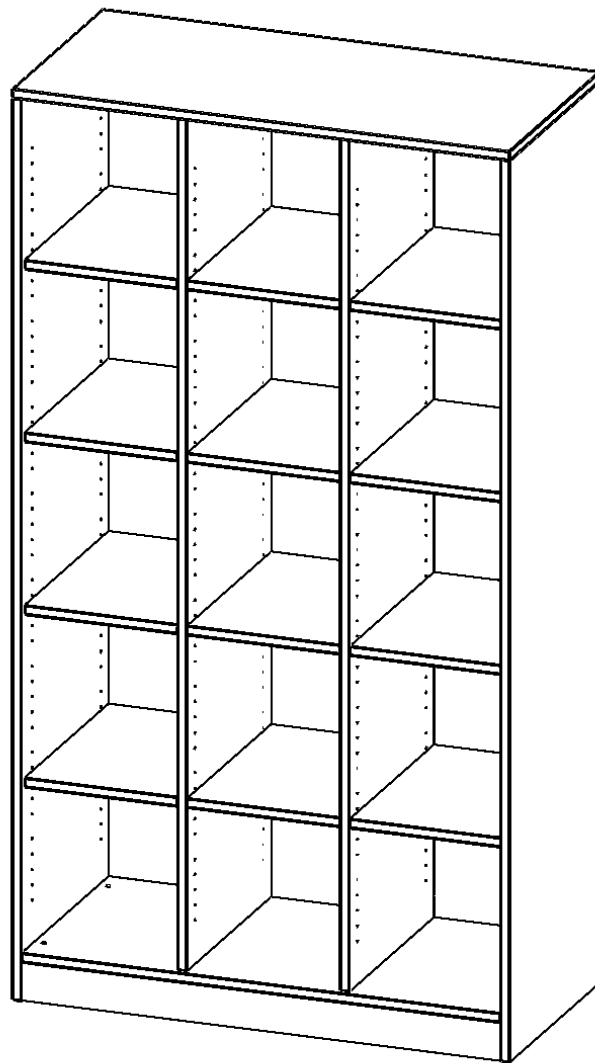

E10555RMM

PRODUKTDATENBLATT
WWW.MOEBELWERK-NIESKY.DE

REGAL, DREIREIHIG, 5 ORDNERHÖHEN - EVO180 SERIE

B/H/T: 104,5X190X50 CM, MIT SOCKEL (81 MM) UND MITTELWAND, OHNE BOXEN, 12 EINLEGEBODEN

PRODUKTBESCHREIBUNG

Die evo180 Regale und Schränke in verschiedenen Höhen und Breiten sind ein Kernstück unseres evo180 Schrankwandprogrammes. Die Rückwand ist als Sichrückwand ausgeführt, dementsprechend eignen sich alle evo180 Einzelregale oder Regalwände auch als Raumteiler. Der Sockel hat eine Höhe von 81 mm und ist an der Unterseite mit bodenschonenden Kunststoffgleitern ausgestattet.

Konfigurieren Sie Ihr Wunsch Regal indem Sie bei den angebotenen Varianten Ihre Auswahl treffen.

Wir bieten im Rahmen der evo180 Serie viele Regale und Schränke mit ErgoTray Boxen an. Dass alles zusammen passt, finden Sie auch Schränke und Regale ohne Boxen, aber in den dazu passenden Breiten. Die Sideboards bis 3,5 Ordnerhöhen sind alle wahlweise mit Sockel, fahrbar oder mit stabilen Metallmöbelstellfüßen erhältlich. Die fahrbaren Sideboards verfügen über 4 Rollen, davon sind 2 feststellbar. Die ErgoTray Boxen sind in verschiedenen Farben erhältlich.

EIGENSCHAFTEN

- ErgoTray Regal, 5 Ordnerhöhen
- ohne Boxen, 15 offene Fächer
- mit 2 Mittelwänden
- Höhe 190 cm für Standard Ordner
- mit Sockel
- Sichrückwand

Zubehör

Freistehend

Artikelnummer	E10555RMM	
Breite / Höhe / Tiefe	1045 mm / 1900 mm / 500 mm	41.1" / 74.8" / 19.7"
Ordnerhöhen	5	
Einlegeböden	12	
Fächer	15	
Montageart	Freistehend	
Einsatzbereich	Krippe, Kindergarten, Grundschule, Weiterführende Schule, Büro und Objekt	
Material	Kunststoff, Melaminplatte	
Produktlinie	evo180	
Bauart	Mittelwand, Schubladen, Untermodul	