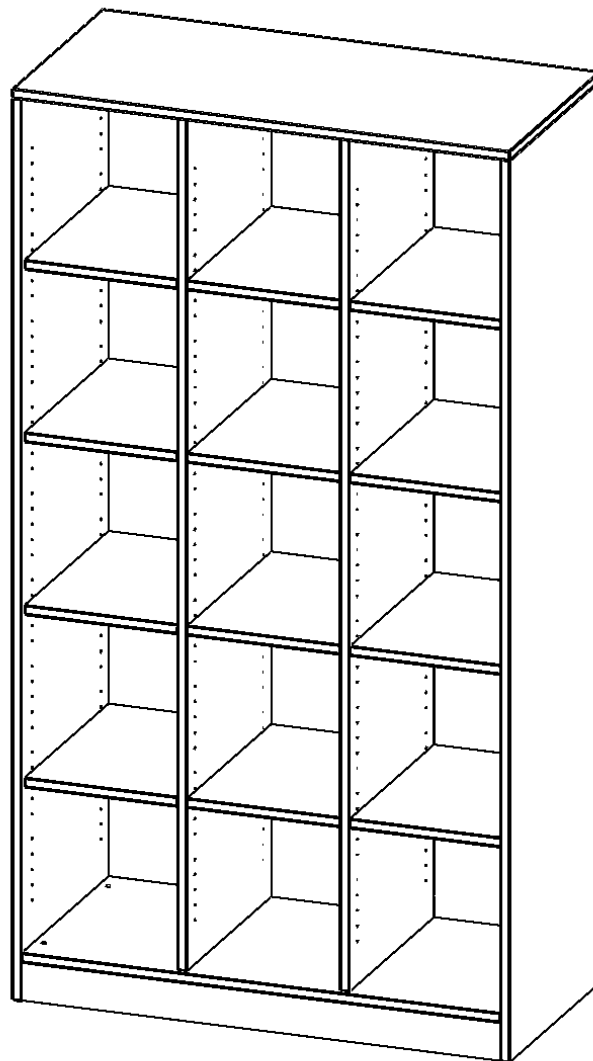

### PRODUKTBESCHREIBUNG

Die evo180 Regale und Schränke in verschiedenen Höhen und Breiten sind ein Kernstück unseres evo180 Schrankwandprogrammes. Die Rückwand ist als Sichrückwand ausgeführt, dementsprechend eignen sich alle evo180 Einzelregale oder Regalwände auch als Raumteiler. Der Sockel hat eine Höhe von 81 mm und ist an der Unterseite mit bodenschonenden Kunststoffgleitern ausgestattet.

Konfigurieren Sie Ihr Wunsch Regal indem Sie bei den angebotenen Varianten Ihre Auswahl treffen.

Wir bieten im Rahmen der evo180 Serie viele Regale und Schränke mit ErgoTray Boxen an. Dass alles zusammen passt, finden Sie auch Schränke und Regale ohne Boxen, aber in den dazu passenden Breiten. Die Sideboards bis 3,5 Ordnerhöhen sind alle wahlweise mit Sockel, fahrbar oder mit stabilen Metallmöbelstellfüßen erhältlich. Die fahrbaren Sideboards verfügen über 4 Rollen, davon sind 2 feststellbar. Die ErgoTray Boxen sind in verschiedenen Farben erhältlich.

### EIGENSCHAFTEN

- ErgoTray Regal, 5 Ordnerhöhen
- ohne Boxen, 15 offene Fächer
- mit 2 Mittelwänden
- Höhe 190 cm für Standard Ordner
- mit Sockel
- Sichrückwand

### Zubehör

Freistehend

Artikelnummer	E10555RMM	
Breite / Höhe / Tiefe	1045 mm / 1900 mm / 500 mm	41.1" / 74.8" / 19.7"
Ordnerhöhen	5	
Einlegeböden	12	
Fächer	15	
Montageart	Freistehend	
Einsatzbereich	Krippe, Kindergarten, Grundschule, Weiterführende Schule, Büro und Objekt	
Material	Kunststoff, Melaminplatte	
Produktlinie	evo180	
Bauart	Mittelwand, Schubladen, Untermodul	