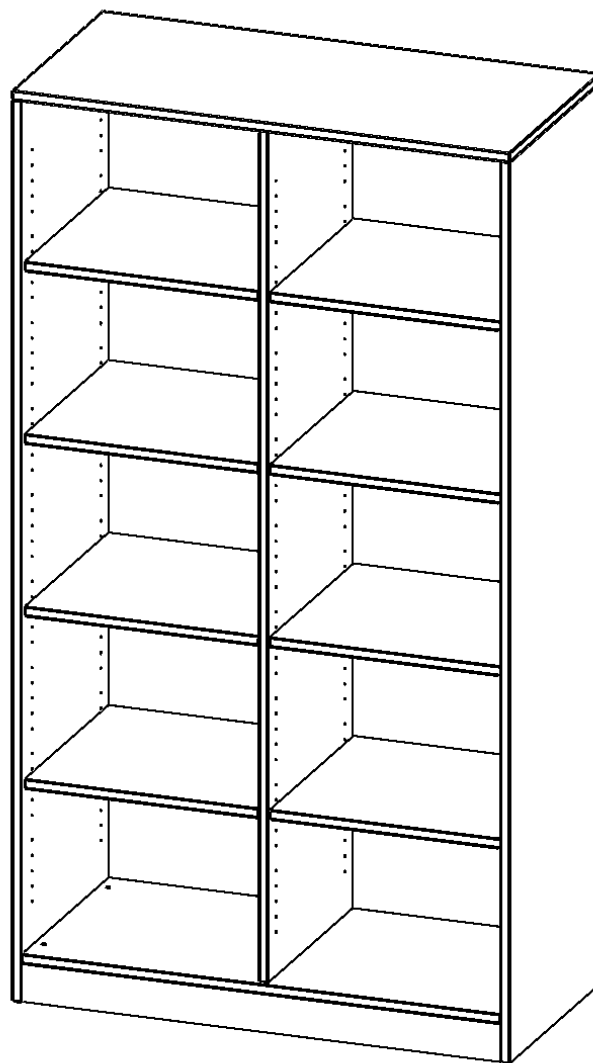

### PRODUKTBESCHREIBUNG

Die evo180 Regale und Schränke in verschiedenen Höhen und Breiten sind ein Kernstück unseres evo180 Schrankwandprogrammes. Die Rückwand ist als Sichrückwand ausgeführt, dementsprechend eignen sich alle evo180 Einzelregale oder Regalwände auch als Raumteiler. Der Sockel hat eine Höhe von 81 mm und ist an der Unterseite mit bodenschonenden Kunststoffgleitern ausgestattet.

Konfigurieren Sie Ihr Wunsch Regal indem Sie bei den angebotenen Varianten Ihre Auswahl treffen.

Wir bieten im Rahmen der evo180 Serie viele Regale und Schränke mit ErgoTray Boxen an. Dass alles zusammen passt, finden Sie auch Schränke und Regale ohne Boxen, aber in den dazu passenden Breiten. Die Sideboards bis 3,5 Ordnerhöhen sind alle wahlweise mit Sockel, fahrbar oder mit stabilen Metallmöbelstellfüßen erhältlich. Die fahrbaren Sideboards verfügen über 4 Rollen, davon sind 2 feststellbar. Die ErgoTray Boxen sind in verschiedenen Farben erhältlich.

### EIGENSCHAFTEN

- ErgoTray Regal, 5 Ordnerhöhen
- ohne Boxen, 10 offene Fächer
- mit Mittelwand
- Höhe 190 cm für Standard Ordner
- mit Sockel
- Sichrückwand

### Zubehör

Freistehend

Artikelnummer	E10555RM	
Breite / Höhe / Tiefe	1045 mm / 1900 mm / 500 mm	41.1" / 74.8" / 19.7"
Gewicht	92 kg	202.8 lbs
Ordnerhöhen	5	
Einlegeböden	8	
Fächer	10	
Montageart	Freistehend	
Einsatzbereich	Krippe, Kindergarten, Grundschule, Weiterführende Schule, Büro und Objekt	
Material	Kunststoff, Melaminplatte	
Produktlinie	evo180	
Bauart	Mittelwand, Schubladen, Untermodul	