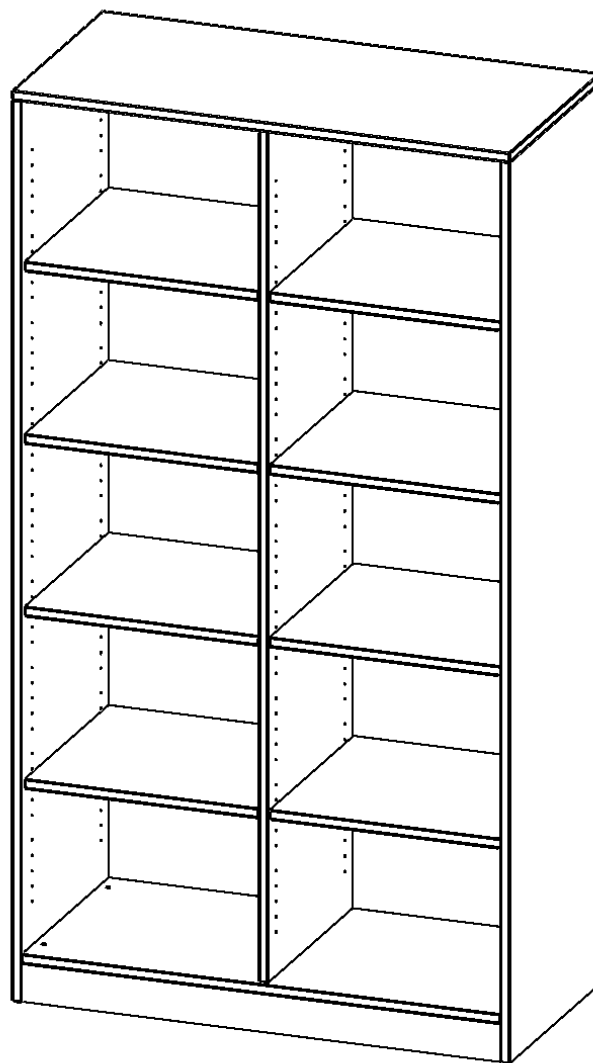

Konfigurieren Sie Ihr Wunsch Regal indem Sie bei den angebotenen Varianten Ihre Auswahl treffen.

Wir bieten im Rahmen der evo180 Serie viele Regale und Schränke mit ErgoTray Boxen an. Dass alles zusammen passt, finden Sie auch Schränke und Regale ohne Boxen, aber in den dazu passenden Breiten. Die Sideboards bis 3,5 Ordnerhöhen sind alle wahlweise mit Sockel, fahrbar oder mit stabilen Metallmöbelstellfüßen erhältlich. Die fahrbaren Sideboards verfügen über 4 Rollen, davon sind 2 feststellbar. Die ErgoTray Boxen sind in verschiedenen Farben erhältlich.

### EIGENSCHAFTEN

- ErgoTray Regal, 5 Ordnerhöhen
- ohne Boxen, 10 offene Fächer
- mit Mittelwand
- Höhe 190 cm für Standard Ordner
- mit Sockel
- Sichrückwand

### Zubehör

Freistehend

|                       |   |                       |
|-----------------------|---|-----------------------|
| Artikelnummer         | E10555RM  |                       |
| Breite / Höhe / Tiefe | 1045 mm / 1900 mm / 500 mm  | 41.1" / 74.8" / 19.7" |
| Gewicht               | 92 kg   | 202.8 lbs             |
| Ordnerhöhen           | 5   |                       |
| Einlegeböden          | 8   |                       |
| Fächer                | 10  |                       |
| Montageart            | Freistehend   |                       |
| Einsatzbereich        | Krippe, Kindergarten, Grundschule, Weiterführende Schule, Büro und Objekt |                       |
| Material              | Kunststoff, Melaminplatte   |                       |
| Produktlinie          | evo180  |                       |
| Bauart                | Mittelwand, Schubladen, Untermodul  |                       |