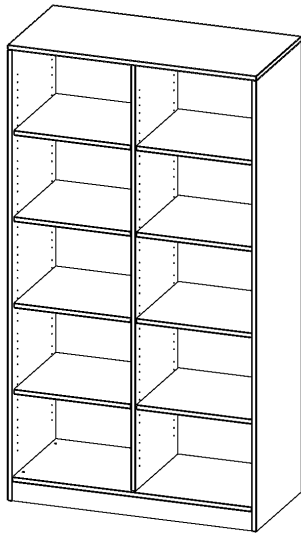

## REGAL, ZWEIREIHIG, 5 ORDNERHÖHEN - EVO180 SERIE

B/H/T: 104,5X190X50 CM, MIT SOCKEL (81 MM) UND MITTELWAND, OHNE BOXEN, 8 EINLEGEBOEDEN

### PRODUKTBE SCHREIBUNG

Die evo180 Regale und Schränke in verschiedenen Höhen und Breiten sind ein Kernstück unseres evo180 Schrankwandprogrammes. Die Rückwand ist als Sichrückwand ausgeführt, dementsprechend eignen sich alle evo180 Einzelregale oder Regalwände auch als Raumteiler. Der Sockel hat eine Höhe von 81 mm und ist an der Unterseite mit bodenschonenden Kunststoffgleitern ausgestattet.

### EIGENSCHAFTEN

- ErgoTray Regal, 5 Ordnerhöhen
- ohne Boxen, 10 offene Fächer
- mit Mittelwand
- Höhe 190 cm für Standard Ordner
- mit Sockel
- Sichrückwand

### Zubehör

Freistehend

|                       |   |                       |
|-----------------------|---|-----------------------|
| Artikelnummer         | E10555RM  |                       |
| Breite / Höhe / Tiefe | 1045 mm / 1900 mm / 500 mm  | 41.1" / 74.8" / 19.7" |
| Gewicht               | 92 kg   | 202.8 lbs             |
| Ordnerhöhen           | 5   |                       |
| Einlegeböden          | 8   |                       |
| Fächer                | 10  |                       |
| Montageart            | Freistehend   |                       |
| Einsatzbereich        | Krippe, Kindergarten, Grundschule, Weiterführende Schule, Büro und Objekt |                       |
| Material              | Kunststoff, Melaminplatte   |                       |
| Produktlinie          | evo180  |                       |
| Bauart                | Mittelwand, Schubladen, Untermodul  |                       |