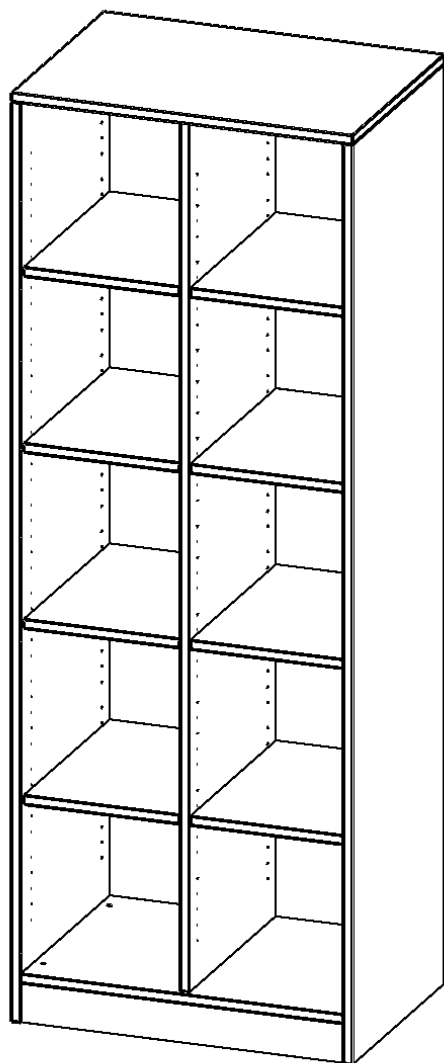

E7055RM

PRODUKTDATENBLATT
WWW.MOEBELWERK-NIESKY.DE

REGAL, ZWEIREIHIG, 5 ORDNERHÖHEN - EVO180 SERIE

B/H/T: 70,3X190X50 CM, MIT SOCKEL (81 MM) UND MITTELWAND, OHNE BOXEN, 8 EINLEGEBOEDEN

PRODUKTBESCHREIBUNG

Die evo180 Regale und Schränke in verschiedenen Höhen und Breiten sind ein Kernstück unseres evo180 Schrankwandprogrammes. Die Rückwand ist als Sichrückwand ausgeführt, dementsprechend eignen sich alle evo180 Einzelregale oder Regalwände auch als Raumteiler. Der Sockel hat eine Höhe von 81 mm und ist an der Unterseite mit bodenschonenden Kunststoffgleitern ausgestattet.

Konfigurieren Sie Ihr Wunsch Regal indem Sie bei den angebotenen Varianten Ihre Auswahl treffen.

Wir bieten im Rahmen der evo180 Serie viele Regale und Schränke mit ErgoTray Boxen an. Dass alles zusammen passt, finden Sie auch Schränke und Regale ohne Boxen, aber in den dazu passenden Breiten. Die Sideboards bis 3,5 Ordnerhöhen sind alle wahlweise mit Sockel, fahrbar oder mit stabilen Metallmöbelstellfüßen erhältlich. Die fahrbaren Sideboards verfügen über 4 Rollen, davon sind 2 feststellbar. Die ErgoTray Boxen sind in verschiedenen Farben erhältlich.

EIGENSCHAFTEN

- ErgoTray Regal, 5 Ordnerhöhen
- ohne Boxen, 10 offene Fächer
- Höhe 190 cm für Standard Ordner
- mit Mittelwand
- mit Sockel
- Sichrückwand

Zubehör

Freistehend

Artikelnummer	E7055RM	
Breite / Höhe / Tiefe	703 mm / 1900 mm / 500 mm	27.7" / 74.8" / 19.7"
Ordnerhöhen	5	
Einlegeböden	8	
Fächer	10	
Montageart	Freistehend	
Einsatzbereich	Krippe, Kindergarten, Grundschule, Weiterführende Schule, Büro und Objekt	
Material	Kunststoff, Melaminplatte	
Produktlinie	evo180	
Bauart	Mittelwand, Schubladen, Untermodul	