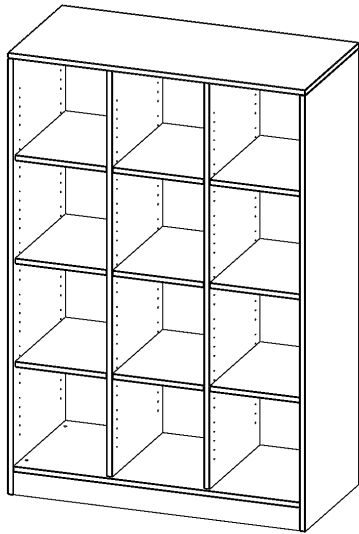

E10554RMM

PRODUKTDATENBLATT
WWW.MOEBELWERK-NIESKY.DE

REGAL, DREIREIHIG, 4 ORDNERHÖHEN - EVO180 SERIE

B/H/T: 104,5X154X50 CM, MIT SOCKEL (81 MM) UND MITTELWAND, OHNE BOXEN, 9 EINLEGEBÖDEN

PRODUKTBESCHREIBUNG

Die evo180 Regale und Schränke in verschiedenen Höhen und Breiten sind ein Kernstück unseres evo180 Schrankwandprogrammes. Die Rückwand ist als Sichrückwand ausgeführt, dementsprechend eignen sich alle evo180 Einzelregale oder Regalwände auch als Raumteiler. Der Sockel hat eine Höhe von 81 mm und ist an der Unterseite mit bodenschonenden Kunststoffgleitern ausgestattet.

Konfigurieren Sie Ihr Wunsch Regal indem Sie bei den angebotenen Varianten Ihre Auswahl treffen.

Wir bieten im Rahmen der evo180 Serie viele Regale und Schränke mit ErgoTray Boxen an. Dass alles zusammen passt, finden Sie auch Schränke und Regale ohne Boxen, aber in den dazu passenden Breiten. Die Sideboards bis 3,5 Ordnerhöhen sind alle wahlweise mit Sockel, fahrbar oder mit stabilen Metallmöbelstellfüßen erhältlich. Die fahrbaren Sideboards verfügen über 4 Rollen, davon sind 2 feststellbar. Die ErgoTray Boxen sind in verschiedenen Farben erhältlich.

EIGENSCHAFTEN

- ErgoTray Regal, 4 Ordnerhöhen
- ohne Boxen, 12 offene Fächer
- Höhe 154 cm für Standard Ordner
- mit Sockel
- Sichrückwand

Zubehör

Freistehend

Artikelnummer	E10554RMM	
Breite / Höhe / Tiefe	1045 mm / 1540 mm / 500 mm	41.1" / 60.6" / 19.7"
Ordnerhöhen	4	
Einlegeböden	9	
Fächer	12	
Montageart	Freistehend	
Einsatzbereich	Krippe, Kindergarten, Grundschule, Weiterführende Schule, Büro und Objekt	
Material	Kunststoff, Melaminplatte	
Produktlinie	evo180	
Bauart	Mittelwand, Schubladen, Untermodul	