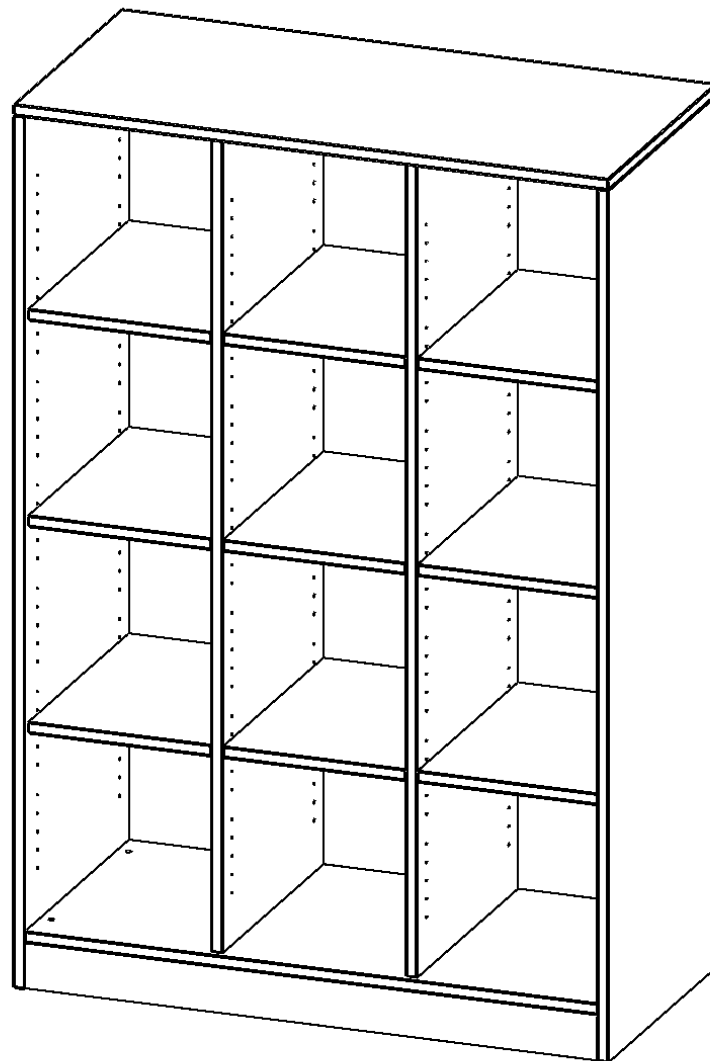

E10554RMM

PRODUKTDATENBLATT
WWW.MOEBELWERK-NIESKY.DE

REGAL, DREIREIHIG, 4 ORDNERHÖHEN - EVO180 SERIE

B/H/T: 104,5X154X50 CM, MIT SOCKEL (81 MM) UND MITTELWAND, OHNE BOXEN, 9 EINLEGEBOEDEN

PRODUKTBESCHREIBUNG

Die evo180 Regale und Schränke in verschiedenen Höhen und Breiten sind ein Kernstück unseres evo180 Schrankwandprogrammes. Die Rückwand ist als Sichrückwand ausgeführt, dementsprechend eignen sich alle evo180 Einzelregale oder Regalwände auch als Raumteiler. Der Sockel hat eine Höhe von 81 mm und ist an der Unterseite mit bodenschonenden Kunststoffgleitern ausgestattet.

Konfigurieren Sie Ihr Wunsch Regal indem Sie bei den angebotenen Varianten Ihre Auswahl treffen.

Wir bieten im Rahmen der evo180 Serie viele Regale und Schränke mit ErgoTray Boxen an. Dass alles zusammen passt, finden Sie auch Schränke und Regale ohne Boxen, aber in den dazu passenden Breiten. Die Sideboards bis 3,5 Ordnerhöhen sind alle wahlweise mit Sockel, fahrbar oder mit stabilen Metallmöbelstellfüßen erhältlich. Die fahrbaren Sideboards verfügen über 4 Rollen, davon sind 2 feststellbar. Die ErgoTray Boxen sind in verschiedenen Farben erhältlich.

EIGENSCHAFTEN

- ErgoTray Regal, 4 Ordnerhöhen
- ohne Boxen, 12 offene Fächer
- Höhe 154 cm für Standard Ordner
- mit Sockel
- Sichrückwand

Zubehör

Freistehend

Artikelnummer	E10554RMM	
Breite / Höhe / Tiefe	1045 mm / 1540 mm / 500 mm	41.1" / 60.6" / 19.7"
Ordnerhöhen	4	
Einlegeböden	9	
Fächer	12	
Montageart	Freistehend	
Einsatzbereich	Krippe, Kindergarten, Grundschule, Weiterführende Schule, Büro und Objekt	
Material	Kunststoff, Melaminplatte	
Produktlinie	evo180	
Bauart	Mittelwand, Schubladen, Untermodul	