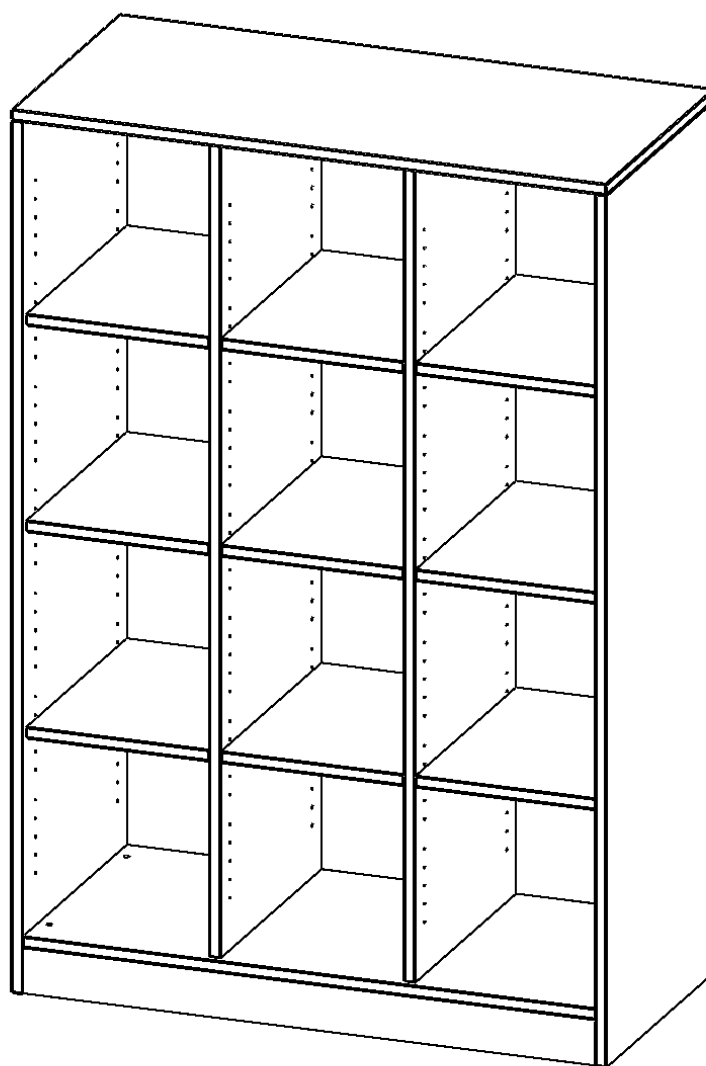

E10554RMM

PRODUKTDATENBLATT
WWW.MOEBELWERK-NIESKY.DE

REGAL, DREIREIHIG, 4 ORDNERHÖHEN - EVO180 SERIE

B/H/T: 104,5X154X50 CM, MIT SOCKEL (81 MM) UND MITTELWAND, OHNE BOXEN, 9 EINLEGEBOEDEN

PRODUKTBESCHREIBUNG

Die evo180 Regale und Schränke in verschiedenen Höhen und Breiten sind ein Kernstück unseres evo180 Schrankwandprogrammes. Die Rückwand ist als Sichrückwand ausgeführt, dementsprechend eignen sich alle evo180 Einzelregale oder Regalwände auch als Raumteiler. Der Sockel hat eine Höhe von 81 mm und ist an der Unterseite mit bodenschonenden Kunststoffgleitern ausgestattet.

Konfigurieren Sie Ihr Wunsch Regal indem Sie bei den angebotenen Varianten Ihre Auswahl treffen.

Wir bieten im Rahmen der evo180 Serie viele Regale und Schränke mit ErgoTray Boxen an. Dass alles zusammen passt, finden Sie auch Schränke und Regale ohne Boxen, aber in den dazu passenden Breiten. Die Sideboards bis 3,5 Ordnerhöhen sind alle wahlweise mit Sockel, fahrbar oder mit stabilen Metallmöbelstellfüßen erhältlich. Die fahrbaren Sideboards verfügen über 4 Rollen, davon sind 2 feststellbar. Die ErgoTray Boxen sind in verschiedenen Farben erhältlich.

EIGENSCHAFTEN

- ErgoTray Regal, 4 Ordnerhöhen
- ohne Boxen, 12 offene Fächer
- Höhe 154 cm für Standard Ordner
- mit Sockel
- Sichrückwand

Zubehör

Freistehend

Artikelnummer	E10554RMM	
Breite / Höhe / Tiefe	1045 mm / 1540 mm / 500 mm	41.1" / 60.6" / 19.7"
Ordnerhöhen	4	
Einlegeböden	9	
Fächer	12	
Montageart	Freistehend	
Einsatzbereich	Krippe, Kindergarten, Grundschule, Weiterführende Schule, Büro und Objekt	
Material	Kunststoff, Melaminplatte	
Produktlinie	evo180	
Bauart	Mittelwand, Schubladen, Untermodul	