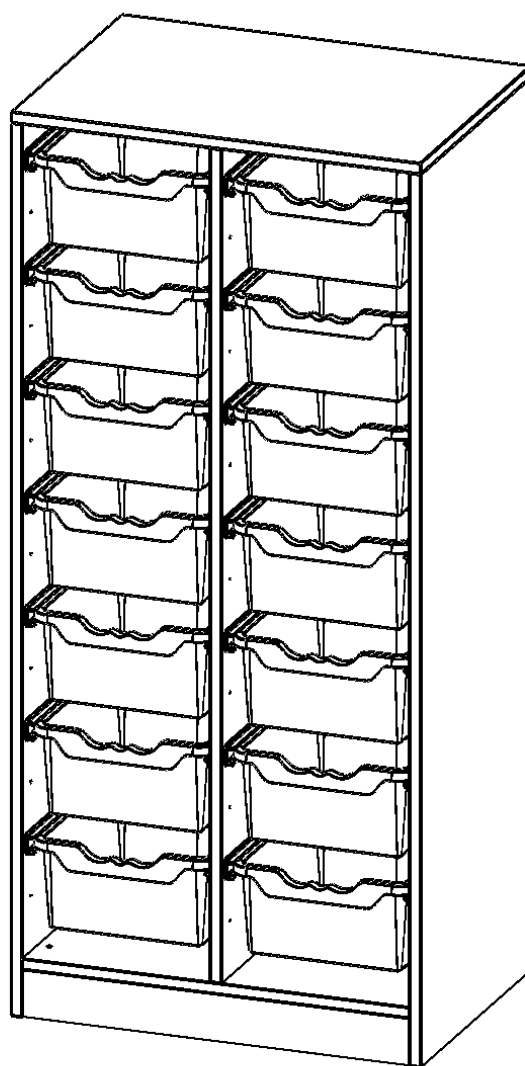

E7054G

PRODUKTDATENBLATT
WWW.MOEBELWERK-NIESKY.DE

ERGOTRAY REGAL, ZWEIREIHIG, 4 ORDNERHÖHEN - EVO180 SERIE

B/H/T: 70,3X154X50 CM, MIT SOCKEL (81 MM), 14 HOHE ERGOTRAY BOXEN

PRODUKTBESCHREIBUNG

Die evo180 Regale und Schränke in verschiedenen Höhen und Breiten sind ein Kernstück unseres evo180 Schrankwandprogrammes. Die Rückwand ist als Sichtrückwand ausgeführt, dementsprechend eignen sich alle evo180 Einzelregale oder Regalwände auch als Raumteiler. Der Sockel hat eine Höhe von 81 mm und ist an der Unterseite mit bodenschonenden Kunststoffgleitern ausgestattet.

Konfigurieren Sie Ihr Wunsch Regal indem Sie bei den angebotenen Varianten Ihre Auswahl treffen.

Die praktischen ErgoTray Boxen sind in 2 Höhen verfügbar - es gibt hohe und flache Boxen. Wir bieten im Rahmen der evo180 Serie viele Regale und Schränke mit ErgoTray Boxen an. Dass alles zusammen passt, finden Sie auch Schränke und Regale ohne Boxen, aber in den dazu passenden Breiten. Die Sideboards bis 3,5 Ordnerhöhen sind alle wahlweise mit Sockel, fahrbar oder mit stabilen Metallmöbelstellfüßen erhältlich. Die fahrbaren Sideboards verfügen über 4 Rollen, davon sind 2 feststellbar. Die ErgoTray Boxen sind in verschiedenen Farben erhältlich.

EIGENSCHAFTEN

- ErgoTray Regal, 4 Ordnerhöhen
- mit 14 hohen ErgoTray Boxen
- Höhe 154 cm für Standard Ordner
- mit Sockel
- Sichtrückwand

Zubehör

Freistehend

Artikelnummer	E7054G	
Breite / Höhe / Tiefe	703 mm / 1540 mm / 500 mm	27.7" / 60.6" / 19.7"
Ordnerhöhen	4	
Aufbewahrungsboxen	14	
Montageart	Freistehend	
Einsatzbereich	Krippe, Kindergarten, Grundschule, Weiterführende Schule, Büro und Objekt	
Material	Kunststoff, Melaminplatte	
Produktlinie	evo180	
Bauart	Mittelwand, Schubladen, Untermodul	