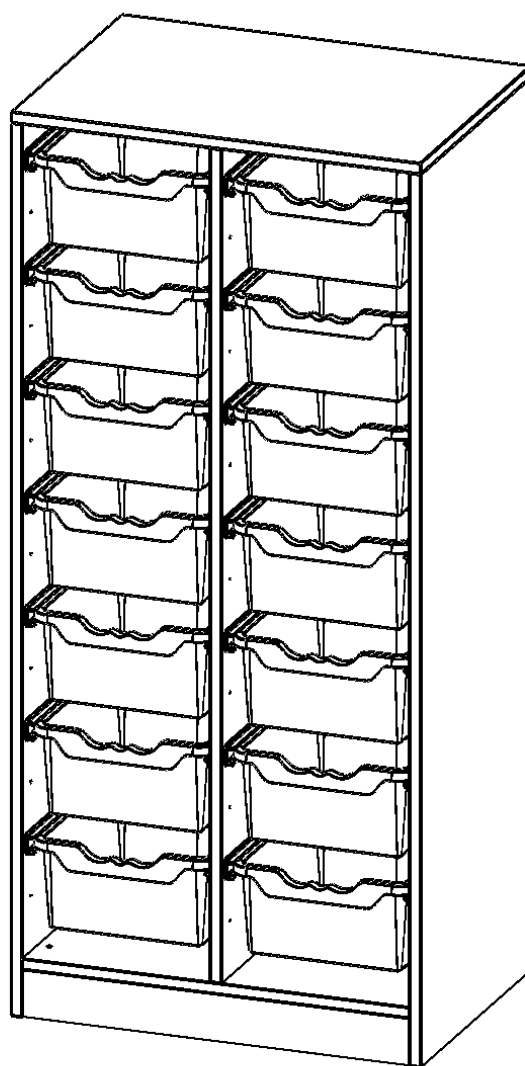

### PRODUKTBESCHREIBUNG

Die evo180 Regale und Schränke in verschiedenen Höhen und Breiten sind ein Kernstück unseres evo180 Schrankwandprogrammes. Die Rückwand ist als Sichtrückwand ausgeführt, dementsprechend eignen sich alle evo180 Einzelregale oder Regalwände auch als Raumteiler. Der Sockel hat eine Höhe von 81 mm und ist an der Unterseite mit bodenschonenden Kunststoffgleitern ausgestattet.

Konfigurieren Sie Ihr Wunsch Regal indem Sie bei den angebotenen Varianten Ihre Auswahl treffen.

Die praktischen ErgoTray Boxen sind in 2 Höhen verfügbar - es gibt hohe und flache Boxen. Wir bieten im Rahmen der evo180 Serie viele Regale und Schränke mit ErgoTray Boxen an. Dass alles zusammen passt, finden Sie auch Schränke und Regale ohne Boxen, aber in den dazu passenden Breiten. Die Sideboards bis 3,5 Ordnerhöhen sind alle wahlweise mit Sockel, fahrbar oder mit stabilen Metallmöbelstellfüßen erhältlich. Die fahrbaren Sideboards verfügen über 4 Rollen, davon sind 2 feststellbar. Die ErgoTray Boxen sind in verschiedenen Farben erhältlich.

### EIGENSCHAFTEN

- ErgoTray Regal, 4 Ordnerhöhen
- mit 14 hohen ErgoTray Boxen
- Höhe 154 cm für Standard Ordner
- mit Sockel
- Sichtrückwand

### Zubehör

Freistehend

Artikelnummer	E7054G	
Breite / Höhe / Tiefe	703 mm / 1540 mm / 500 mm	27.7" / 60.6" / 19.7"
Ordnerhöhen	4	
Aufbewahrungsboxen	14	
Montageart	Freistehend	
Einsatzbereich	Krippe, Kindergarten, Grundschule, Weiterführende Schule, Büro und Objekt	
Material	Kunststoff, Melaminplatte	
Produktlinie	evo180	
Bauart	Mittelwand, Schubladen, Untermodul	