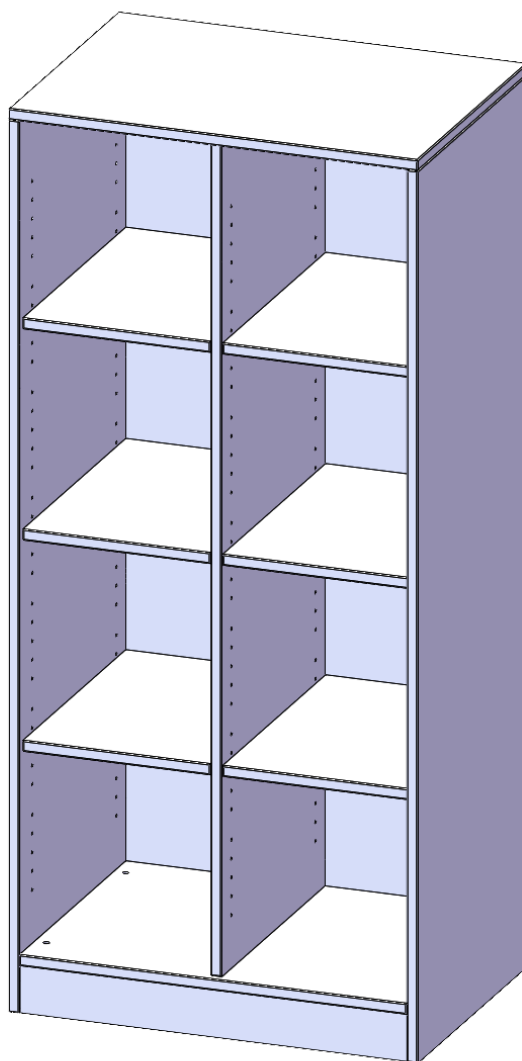

E7054RM

PRODUKTDATENBLATT
WWW.MOEBELWERK-NIESKY.DE

REGAL, ZWEIREIHIG, 4 ORDNERHÖHEN - EVO180 SERIE

B/H/T: 70,3X154X50 CM, MIT SOCKEL (81 MM) UND MITTELWAND, OHNE BOXEN, 6 EINLEGEBOEDEN

PRODUKTBESCHREIBUNG

Die evo180 Regale und Schränke in verschiedenen Höhen und Breiten sind ein Kernstück unseres evo180 Schrankwandprogrammes. Die Rückwand ist als Sichtrückwand ausgeführt, dementsprechend eignen sich alle evo180 Einzelregale oder Regalwände auch als Raumteiler. Der Sockel hat eine Höhe von 81 mm und ist an der Unterseite mit bodenschonenden Kunststoffgleitern ausgestattet.

Konfigurieren Sie Ihr Wunsch Regal indem Sie bei den angebotenen Varianten Ihre Auswahl treffen.

Wir bieten im Rahmen der evo180 Serie viele Regale und Schränke mit ErgoTray Boxen an. Dass alles zusammen passt, finden Sie auch Schränke und Regale ohne Boxen, aber in den dazu passenden Breiten. Die Sideboards bis 3,5 Ordnerhöhen sind alle wahlweise mit Sockel, fahrbar oder mit stabilen Metallmöbelstellfüßen erhältlich. Die fahrbaren Sideboards verfügen über 4 Rollen, davon sind 2 feststellbar. Die ErgoTray Boxen sind in verschiedenen Farben erhältlich.

EIGENSCHAFTEN

- ErgoTray Regal, 4 Ordnerhöhen
- ohne Boxen, 8 offene Fächer
- Höhe 154 cm für Standard Ordner
- mit Sockel
- Sichtrückwand

Zubehör

Freistehend

Artikelnummer	E7054RM	
Breite / Höhe / Tiefe	703 mm / 1540 mm / 500 mm	27.7" / 60.6" / 19.7"
Gewicht	58 kg	127.9 lbs
Ordnerhöhen	4	
Einlegeböden	6	
Fächer	8	
Montageart	Freistehend	
Einsatzbereich	Krippe, Kindergarten, Grundschule, Weiterführende Schule, Büro und Objekt	
Material	Kunststoff, Melaminplatte	
Produktlinie	evo180	
Bauart	Mittelwand, Schubladen, Untermodul	