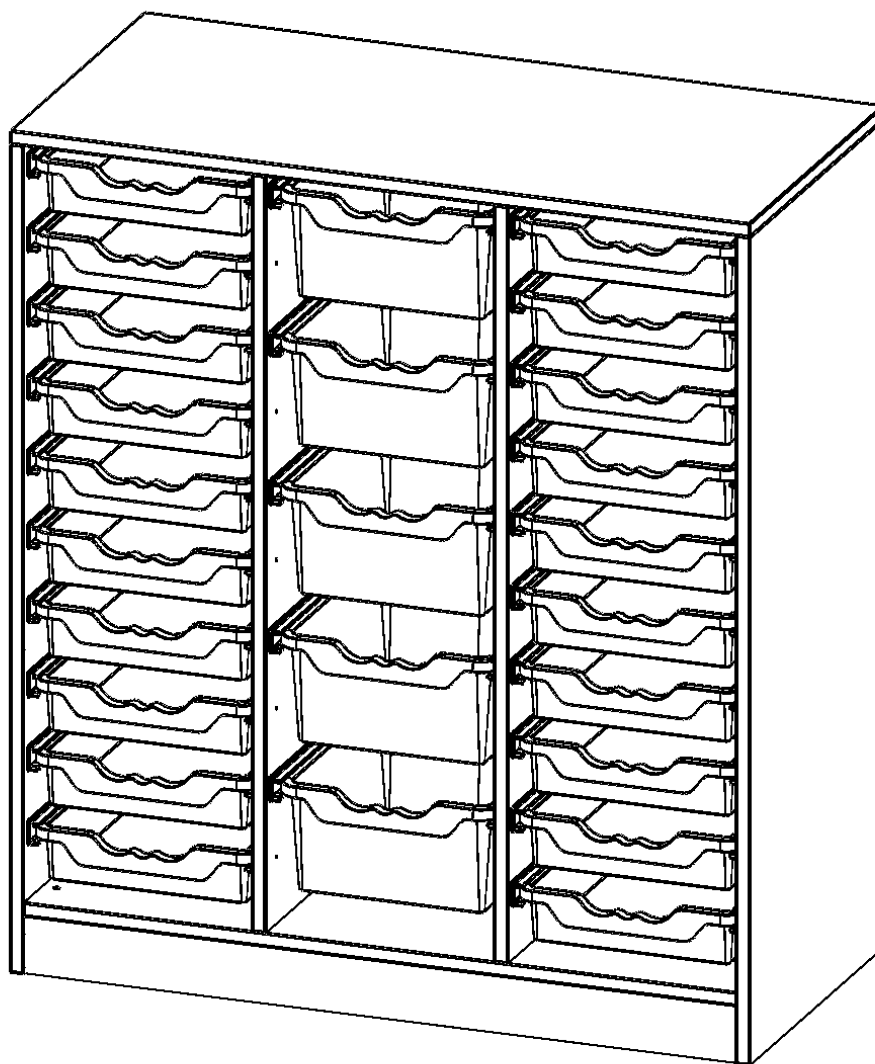

Konfigurieren Sie Ihr Wunsch Regal indem Sie bei den angebotenen Varianten Ihre Auswahl treffen.

Die praktischen ErgoTray Boxen sind in 2 Höhen verfügbar - es gibt hohe und flache Boxen. Wir bieten im Rahmen der evo180 Serie viele Regale und Schränke mit ErgoTray Boxen an. Dass alles zusammen passt, finden Sie auch Schränke und Regale ohne Boxen, aber in den dazu passenden Breiten. Die Sideboards bis 3,5 Ordnerhöhen sind alle wahlweise mit Sockel, fahrbar oder mit stabilen Metallmöbelstellfüßen erhältlich. Die fahrbaren Sideboards verfügen über 4 Rollen, davon sind 2 feststellbar. Die ErgoTray Boxen sind in verschiedenen Farben erhältlich.

### EIGENSCHAFTEN

- ErgoTray Regal, 3 Ordnerhöhen
- rechts und links mit je 10 flachen ErgoTray Boxen
- 5 hohe ErgoTray Boxen in der Mitte
- mit Sockel
- mit Sichtrückwand

### Zubehör

Freistehend

|                       |   |                       |
|-----------------------|---|-----------------------|
| Artikelnummer         | E10553K GK  |                       |
| Breite / Höhe / Tiefe | 1045 mm / 1180 mm / 500 mm  | 41.1" / 46.5" / 19.7" |
| Ordnerhöhen           | 3   |                       |
| Aufbewahrungsboxen    | 25  |                       |
| Montageart            | Freistehend   |                       |
| Einsatzbereich        | Krippe, Kindergarten, Grundschule, Weiterführende Schule, Büro und Objekt |                       |
| Material              | Kunststoff, Melaminplatte   |                       |
| Produktlinie          | evo180  |                       |
| Bauart                | Mittelwand, Schubladen, Untermodul  |                       |