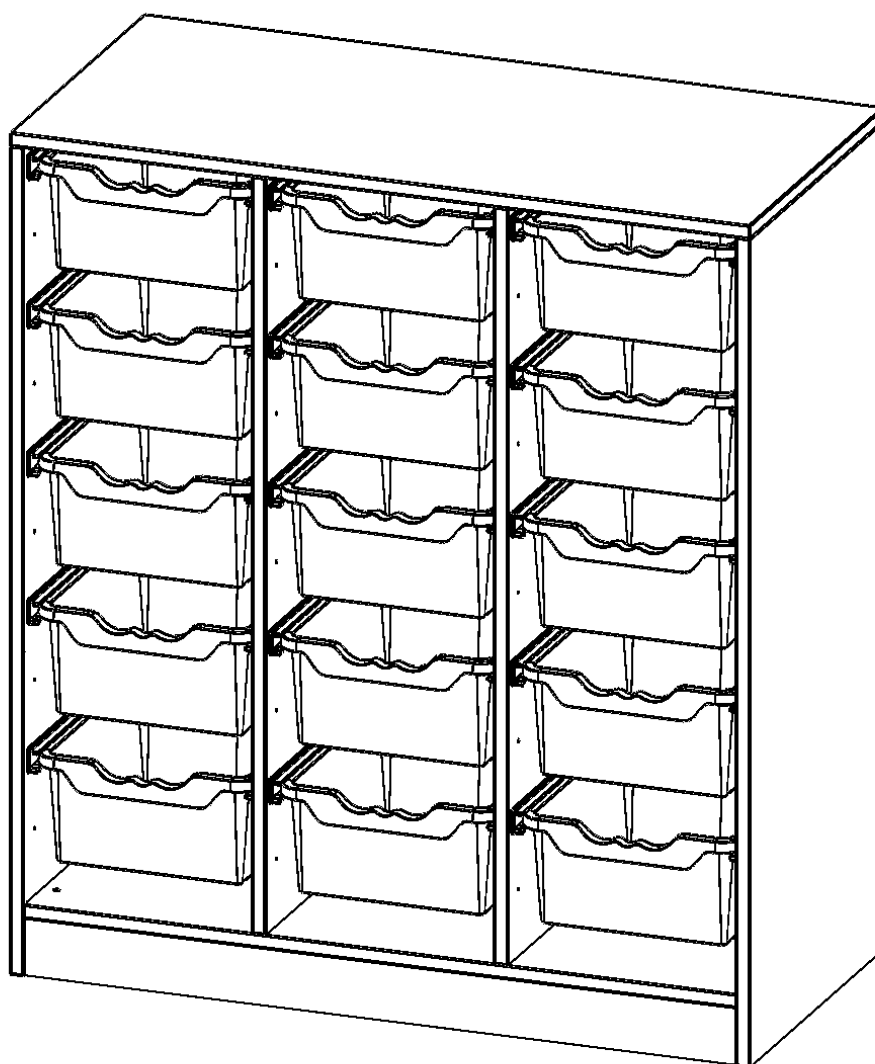

E10553G

PRODUKTDATENBLATT
WWW.MOEBELWERK-NIESKY.DE

ERGOTRAY REGAL, DREIREIHIG, 3 ORDNERHÖHEN - EVO180 SERIE

B/H/T: 104,5X118X50 CM, MIT SOCKEL (81 MM), 15 HOHE ERGOTRAY BOXEN

PRODUKTBESCHREIBUNG

Die evo180 Regale und Schränke in verschiedenen Höhen und Breiten sind ein Kernstück unseres evo180 Schrankwandprogrammes. Die Rückwand ist als Sichrückwand ausgeführt, dementsprechend eignen sich alle evo180 Einzelregale oder Regalwände auch als Raumteiler. Der Sockel hat eine Höhe von 81 mm und ist an der Unterseite mit bodenschonenden Kunststoffgleitern ausgestattet.

Die Einlegeböden sind im Raster von 32 mm verstellbar. Unsere hochwertigen Bodenträger verfügen über einen "Ausziehstop", so wird verhindert, dass Böden mit Inhalt darauf aus dem Regal oder Schrank rutschen können.

Konfigurieren Sie Ihr Wunsch Regal indem Sie bei den angebotenen Varianten Ihre Auswahl treffen.

Die praktischen ErgoTray Boxen sind in 2 Höhen verfügbar - es gibt hohe und flache Boxen. Wir bieten im Rahmen der evo180 Serie viele Regale und Schränke mit ErgoTray Boxen an. Dass alles zusammen passt, finden Sie auch Schränke und Regale ohne Boxen, aber in den dazu passenden Breiten. Die Sideboards bis 3,5 Ordnerhöhen sind alle wahlweise mit Sockel, fahrbar oder mit stabilen Metallmöbelstellfüßen erhältlich. Die fahrbaren Sideboards verfügen über 4 Rollen, davon sind 2 feststellbar. Die ErgoTray Boxen sind in verschiedenen Farben erhältlich.

EIGENSCHAFTEN

- ErgoTray Regal, 3 Ordnerhöhen
- mit 15 hohen ErgoTray Boxen
- Höhe 118 cm für Standard Ordner
- mit Sockel
- Sichrückwand

Zubehör

Freistehend

Artikelnummer	E10553G	
Breite / Höhe / Tiefe	1045 mm / 1180 mm / 500 mm	41.1" / 46.5" / 19.7"
Gewicht	60 kg	132.3 lbs
Ordnerhöhen	3	
Aufbewahrungsboxen	15	
Montageart	Freistehend	
Einsatzbereich	Krippe, Kindergarten, Grundschule, Weiterführende Schule, Büro und Objekt	
Material	Kunststoff, Melaminplatte	
Produktlinie	evo180	
Bauart	Mittelwand, Schubladen, Untermodul	